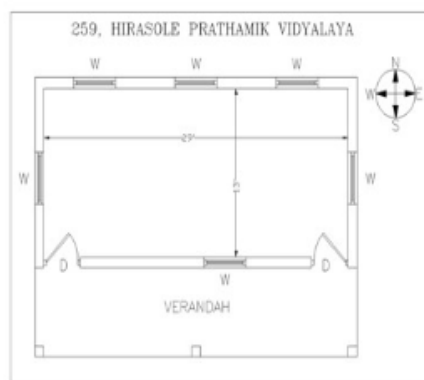

নির্বাচক নিবন্ধন আধিকারিকের স্বাক্ষর

Nazri Naksha

Google Map View

Polling Station Building Front View

Polling Station Front View

Cad View

Key MAP View

1	WB/36/247/219526	নাম : বিমল অধিকারী পিতার নাম: মদন অধিকারী বাড়ির নং : n0016 বয়স : 68 লিঙ্গ : পুরুষ	ফটো উপলব্ধ	2	WB/36/247/219280	নাম : মঞ্জুড়া অধিকারী স্বামীর নাম: বিমল অধিকারী বাড়ির নং : n0016 বয়স : 60 লিঙ্গ : মহিলা	ফটো উপলব্ধ	3	HWW1986199	নাম : কালীপদ অধিকারী পিতার নাম: বিমল অধিকারী বাড়ির নং : n0016 বয়স : 46 লিঙ্গ : পুরুষ	ফটো উপলব্ধ
4	WB/36/247/219304	নাম : রবি অধিকারী পিতার নাম: মদন অধিকারী বাড়ির নং : n0016 বয়স : 60 লিঙ্গ : পুরুষ	ফটো উপলব্ধ	5	WB/36/247/219306	নাম : ভারতী অধিকারী স্বামীর নাম: রবি অধিকারী বাড়ির নং : n0016 বয়স : 55 লিঙ্গ : মহিলা	ফটো উপলব্ধ	6	WB/36/247/219328	নাম : মুক্তা অধিকারী স্বামীর নাম: বংশী অধিকারী বাড়ির নং : n0016 বয়স : 65 লিঙ্গ : মহিলা	ফটো উপলব্ধ
7	RNG1106426	নাম : জয়রাম দাস পিতার নাম: বিমল দাস বাড়ির নং : n0016 বয়স : 39 লিঙ্গ : পুরুষ	ফটো উপলব্ধ	8	RNG1700426	নাম : লক্ষী দাস স্বামীর নাম: জয়রাম দাস বাড়ির নং : n0016 বয়স : 31 লিঙ্গ : মহিলা	ফটো উপলব্ধ	9	HWW2592327	নাম : বিকাশ অধিকারী পিতার নাম: রবিলোচন অধিকারী বাড়ির নং : n0016 বয়স : 37 লিঙ্গ : পুরুষ	ফটো উপলব্ধ
10	RNG1700541	নাম : বিশ্বনাথ অধিকারী পিতার নাম: বংশী অধিকারী বাড়ির নং : n0016 বয়স : 30 লিঙ্গ : পুরুষ	ফটো উপলব্ধ	11	RNG1198472	নাম : লক্ষীরানী অধিকারী স্বামীর নাম: কালীপদ অধিকারী বাড়ির নং : n0016 বয়স : 42 লিঙ্গ : মহিলা	ফটো উপলব্ধ	12	HWW2592244	নাম : সীতারাম অধিকারী পিতার নাম: বংশী অধিকারী বাড়ির নং : n0016 বয়স : 36 লিঙ্গ : পুরুষ	ফটো উপলব্ধ
13	RNG1890805	নাম : মিঠু অধিকারী স্বামীর নাম: বিকাশ অধিকারী বাড়ির নং : n0016 বয়স : 27 লিঙ্গ : মহিলা	ফটো উপলব্ধ	14	RNG1860923	নাম : সুব্রত গরাই পিতার নাম: রামদুলাল গরাই বাড়ির নং : n0018 বয়স : 29 লিঙ্গ : পুরুষ	ফটো উপলব্ধ	15	RNG2291417	নাম : সৌরভ গরাই পিতার নাম: মধুসূদন গরাই বাড়ির নং : এন০০১৮ বয়স : 23 লিঙ্গ : পুরুষ	ফটো উপলব্ধ
16	HWW2487163	নাম : বাদলী গরাই স্বামীর নাম: নবকুমার গরাই বাড়ির নং : n0040 বয়স : 70 লিঙ্গ : মহিলা	ফটো উপলব্ধ	17	RNG1106467	নাম : কাঁদন গরাই পিতার নাম: নবকুমার গরাই বাড়ির নং : n0040 বয়স : 43 লিঙ্গ : পুরুষ	ফটো উপলব্ধ	18	HWW2410819	নাম : পূর্ণিমা গরাই স্বামীর নাম: কাঁদন গরাই বাড়ির নং : n0040 বয়স : 40 লিঙ্গ : মহিলা	ফটো উপলব্ধ
19	HWW1986223	নাম : চন্দনা গরাই স্বামীর নাম: রামদুলাল গরাই বাড়ির নং : N000 বয়স : 45 লিঙ্গ : মহিলা	ফটো উপলব্ধ	20	RNG2249399	নাম : ভবতোষ গরাই পিতার নাম: শুকদেব গরাই বাড়ির নং : এন0036 বয়স : 24 লিঙ্গ : পুরুষ	ফটো উপলব্ধ	21	RNG2249043	নাম : পূজা গরাই স্বামীর নাম: রিফ্ট গরাই বাড়ির নং : এন0018 বয়স : 24 লিঙ্গ : মহিলা	ফটো উপলব্ধ
22	RNG2249423	নাম : দয়াল গরাই পিতার নাম: দুঃখময় গরাই বাড়ির নং : এন0036 বয়স : 24 লিঙ্গ : পুরুষ	ফটো উপলব্ধ	23	RNG1860618	নাম : শান্তনু গরাই পিতার নাম: আনন্দ গরাই বাড়ির নং : n0040 বয়স : 28 লিঙ্গ : পুরুষ	ফটো উপলব্ধ	24	RNG2347540	নাম : দিপালী গরাই স্বামীর নাম: সম্পদ গরাই বাড়ির নং : n0037 বয়স : 64 লিঙ্গ : মহিলা	ফটো উপলব্ধ
25	RNG1424639	নাম : ধনঞ্জয় গরাই পিতার নাম: সম্পদ গরাই বাড়ির নং : n0037 বয়স : 46 লিঙ্গ : পুরুষ	ফটো উপলব্ধ	26	RNG2009801	নাম : গুরুপদ গরাই পিতার নাম: কাঁদন গরাই বাড়ির নং : এন০০৪০ বয়স : 25 লিঙ্গ : পুরুষ	ফটো উপলব্ধ	27	RNG1860808	নাম : পার্বতী গরাই স্বামীর নাম: ধনঞ্জয় গরাই বাড়ির নং : n0037 বয়স : 28 লিঙ্গ : মহিলা	ফটো উপলব্ধ
28	WB/36/247/419634	নাম : দিপালী গরাই স্বামীর নাম: মধুসূদন গরাই বাড়ির নং : n0018 বয়স : 52 লিঙ্গ : মহিলা	ফটো উপলব্ধ	29	WB/36/247/219329	নাম : মধুসূদন গরাই পিতার নাম: সুধীর গরাই বাড়ির নং : n0018 বয়স : 58 লিঙ্গ : পুরুষ	ফটো উপলব্ধ	30	WB/36/247/219479	নাম : সুভদ্রা গরাই স্বামীর নাম: দিলীপ গরাই বাড়ির নং : n0018 বয়স : 60 লিঙ্গ : মহিলা	ফটো উপলব্ধ