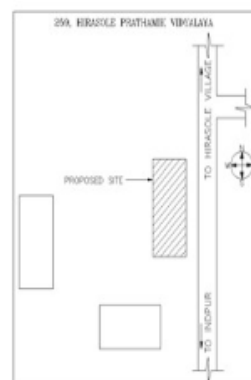

নির্বাচক নিবন্ধন আধিকারিকের স্বাক্ষর

Nazri Naksha

Google Map View

Polling Station Building Front View

Polling Station Front View

Cad View

Key MAP View

1	WB/36/247/219526	নাম : বিমল অধিকারী পিতার নাম: মদন অধিকারী বাড়ির নং : n0016 বয়স : 68 লিঙ্গ : পুরুষ	ফটো উপলব্ধ	2	WB/36/247/219280	নাম : মঞ্জুড়া অধিকারী স্বামীর নাম: বিমল অধিকারী বাড়ির নং : n0016 বয়স : 60 লিঙ্গ : মহিলা	ফটো উপলব্ধ	3	HWW1986199	নাম : কালীপদ অধিকারী পিতার নাম: বিমল অধিকারী বাড়ির নং : n0016 বয়স : 46 লিঙ্গ : পুরুষ	ফটো উপলব্ধ
4	WB/36/247/219304	নাম : রবি অধিকারী পিতার নাম: মদন অধিকারী বাড়ির নং : n0016 বয়স : 60 লিঙ্গ : পুরুষ	ফটো উপলব্ধ	5	WB/36/247/219306	নাম : ভারতী অধিকারী স্বামীর নাম: রবি অধিকারী বাড়ির নং : n0016 বয়স : 55 লিঙ্গ : মহিলা	ফটো উপলব্ধ	6	WB/36/247/219328	নাম : মুক্তা অধিকারী স্বামীর নাম: বংশী অধিকারী বাড়ির নং : n0016 বয়স : 65 লিঙ্গ : মহিলা	ফটো উপলব্ধ
7	RNG1106426	নাম : জয়রাম দাস পিতার নাম: বিমল দাস বাড়ির নং : n0016 বয়স : 39 লিঙ্গ : পুরুষ	ফটো উপলব্ধ	8	RNG1700426	নাম : লক্ষী দাস স্বামীর নাম: জয়রাম দাস বাড়ির নং : n0016 বয়স : 31 লিঙ্গ : মহিলা	ফটো উপলব্ধ	9	HWW2592327	নাম : বিকাশ অধিকারী পিতার নাম: রবিলোচন অধিকারী বাড়ির নং : n0016 বয়স : 37 লিঙ্গ : পুরুষ	ফটো উপলব্ধ
10	RNG1700541	নাম : বিশ্বনাথ অধিকারী পিতার নাম: বংশী অধিকারী বাড়ির নং : n0016 বয়স : 30 লিঙ্গ : পুরুষ	ফটো উপলব্ধ	11	RNG1198472	নাম : লক্ষীরানী অধিকারী স্বামীর নাম: কালীপদ অধিকারী বাড়ির নং : n0016 বয়স : 42 লিঙ্গ : মহিলা	ফটো উপলব্ধ	12	HWW2592244	নাম : সীতারাম অধিকারী পিতার নাম: বংশী অধিকারী বাড়ির নং : n0016 বয়স : 36 লিঙ্গ : পুরুষ	ফটো উপলব্ধ
13	RNG1890805	নাম : মিঠু অধিকারী স্বামীর নাম: বিকাশ অধিকারী বাড়ির নং : n0016 বয়স : 27 লিঙ্গ : মহিলা	ফটো উপলব্ধ	14	RNG1860923	নাম : সুব্রত গরাই পিতার নাম: রামদুলাল গরাই বাড়ির নং : n0018 বয়স : 29 লিঙ্গ : পুরুষ	ফটো উপলব্ধ	15	RNG2291417	নাম : সৌরভ গরাই পিতার নাম: মধুসূদন গরাই বাড়ির নং : এন০০১৮ বয়স : 23 লিঙ্গ : পুরুষ	ফটো উপলব্ধ
16	HWW2487163	নাম : বাদলী গরাই স্বামীর নাম: নবকুমার গরাই বাড়ির নং : n0040 বয়স : 70 লিঙ্গ : মহিলা	ফটো উপলব্ধ	17	RNG1106467	নাম : কাঁদন গরাই পিতার নাম: নবকুমার গরাই বাড়ির নং : n0040 বয়স : 43 লিঙ্গ : পুরুষ	ফটো উপলব্ধ	18	HWW2410819	নাম : পূর্ণিমা গরাই স্বামীর নাম: কাঁদন গরাই বাড়ির নং : n0040 বয়স : 40 লিঙ্গ : মহিলা	ফটো উপলব্ধ
19	HWW1986223	নাম : চন্দনা গরাই স্বামীর নাম: রামদুলাল গরাই বাড়ির নং : N000 বয়স : 45 লিঙ্গ : মহিলা	ফটো উপলব্ধ	20	RNG2249399	নাম : ভবতোষ গরাই পিতার নাম: শুকদেব গরাই বাড়ির নং : এন0036 বয়স : 24 লিঙ্গ : পুরুষ	ফটো উপলব্ধ	21	RNG2249043	নাম : পূজা গরাই স্বামীর নাম: রিফ্ট গরাই বাড়ির নং : এন0018 বয়স : 24 লিঙ্গ : মহিলা	ফটো উপলব্ধ
22	RNG2249423	নাম : দয়াল গরাই পিতার নাম: দুঃখময় গরাই বাড়ির নং : এন0036 বয়স : 24 লিঙ্গ : পুরুষ	ফটো উপলব্ধ	23	RNG1860618	নাম : শান্তনু গরাই পিতার নাম: আনন্দ গরাই বাড়ির নং : n0040 বয়স : 28 লিঙ্গ : পুরুষ	ফটো উপলব্ধ	24	RNG2347540	নাম : দিপালী গরাই স্বামীর নাম: সম্পদ গরাই বাড়ির নং : n0037 বয়স : 64 লিঙ্গ : মহিলা	ফটো উপলব্ধ
25	RNG1424639	নাম : ধনঞ্জয় গরাই পিতার নাম: সম্পদ গরাই বাড়ির নং : n0037 বয়স : 46 লিঙ্গ : পুরুষ	ফটো উপলব্ধ	26	RNG2009801	নাম : গুরুপদ গরাই পিতার নাম: কাঁদন গরাই বাড়ির নং : এন০০৪০ বয়স : 25 লিঙ্গ : পুরুষ	ফটো উপলব্ধ	27	RNG1860808	নাম : পার্বতী গরাই স্বামীর নাম: ধনঞ্জয় গরাই বাড়ির নং : n0037 বয়স : 28 লিঙ্গ : মহিলা	ফটো উপলব্ধ
28	WB/36/247/419634	নাম : দিপালী গরাই স্বামীর নাম: মধুসূদন গরাই বাড়ির নং : n0018 বয়স : 52 লিঙ্গ : মহিলা	ফটো উপলব্ধ	29	WB/36/247/219329	নাম : মধুসূদন গরাই পিতার নাম: সুধীর গরাই বাড়ির নং : n0018 বয়স : 58 লিঙ্গ : পুরুষ	ফটো উপলব্ধ	30	WB/36/247/219479	নাম : সুভদ্রা গরাই স্বামীর নাম: দিলীপ গরাই বাড়ির নং : n0018 বয়স : 60 লিঙ্গ : মহিলা	ফটো উপলব্ধ