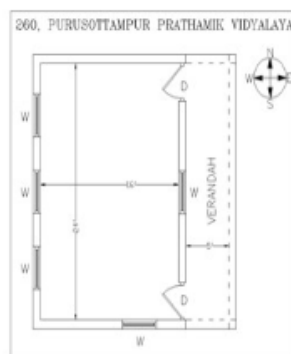

নির্বাচক নিবন্ধন আধিকারিকের স্বাক্ষর

Nazri Naksha

Google Map View

Polling Station Building Front View

Polling Station Front View

Cad View

Key MAP View

1 নাম : মনিকা দাস স্বামীর নাম: বাপী দাস বাড়ির নং : N0058 বয়স : 31 লিঙ্গ : মহিলা	RNG2134500 ফটো উপলব্ধ	2 নাম : বকুল বাউরী পিতার নাম: বলাই বাউরী বাড়ির নং : n0041 বয়স : 26 লিঙ্গ : পুরুষ	RNG1959931 ফটো উপলব্ধ	3 নাম : আশীষ বাউরী পিতার নাম: গোলক বাউরী বাড়ির নং : n0013 বয়স : 27 লিঙ্গ : পুরুষ	RNG1890995 ফটো উপলব্ধ
4 নাম : লক্ষী বাউরী স্বামীর নাম: রঞ্জিত বাউরী বাড়ির নং : n0011 বয়স : 46 লিঙ্গ : মহিলা	HWW1096320 ফটো উপলব্ধ	5 নাম : রঞ্জিত বাউরী পিতার নাম: শম্ভু বাউরী বাড়ির নং : n0011 বয়স : 47 লিঙ্গ : পুরুষ	HWW1096312 ফটো উপলব্ধ	6 নাম : শম্ভু বাউরী পিতার নাম: মথুর বাউরী বাড়ির নং : n0011 বয়স : 68 লিঙ্গ : পুরুষ	RNG2290971 ফটো উপলব্ধ
7 নাম : মালতি বাউরী স্বামীর নাম: মেথর বাউরী বাড়ির নং : n0010 বয়স : 49 লিঙ্গ : মহিলা	WB/36/247/375072 ফটো উপলব্ধ	8 নাম : মেথর বাউরী পিতার নাম: পূর্ণ বাউরী বাড়ির নং : n0010 বয়স : 53 লিঙ্গ : পুরুষ	WB/36/247/375480 ফটো উপলব্ধ	9 নাম : মালতি বাউরী স্বামীর নাম: সুভাষ বাউরী বাড়ির নং : n0010 বয়স : 70 লিঙ্গ : মহিলা	WB/36/247/375074 ফটো উপলব্ধ
10 নাম : গুরুপদ বাউরী পিতার নাম: শঙ্কর বাউরী বাড়ির নং : n0039 বয়স : 37 লিঙ্গ : পুরুষ	RNG1344597 ফটো উপলব্ধ	11 নাম : বাসনা বাউরী স্বামীর নাম: হরিপদ বাউরী বাড়ির নং : n0029 বয়স : 80 লিঙ্গ : মহিলা	WB/36/247/375029 ফটো উপলব্ধ	12 নাম : কানাই বাউরী পিতার নাম: কালিপদ বাউরী বাড়ির নং : n0041 বয়স : 55 লিঙ্গ : পুরুষ	WB/36/247/375404 ফটো উপলব্ধ
13 নাম : অর্জুন বাউরী পিতার নাম: বলাই বাউরী বাড়ির নং : n0041 বয়স : 29 লিঙ্গ : পুরুষ	RNG1785526 ফটো উপলব্ধ	14 নাম : সুমিত্রা বাউরী স্বামীর নাম: বলাই বাউরী বাড়ির নং : n0041 বয়স : 54 লিঙ্গ : মহিলা	WB/36/247/375189 ফটো উপলব্ধ	15 নাম : বলাই বাউরী পিতার নাম: কালিপদ বাউরী বাড়ির নং : n0041 বয়স : 60 লিঙ্গ : পুরুষ	WB/36/247/375543 ফটো উপলব্ধ
16 নাম : সাবিত্রী বাউরী স্বামীর নাম: কালিপদ বাউরী বাড়ির নং : n0041 বয়স : 78 লিঙ্গ : মহিলা	HWW2501625 ফটো উপলব্ধ	17 নাম : আনন্দ বাউরী পিতার নাম: অসিত বাউরী বাড়ির নং : n0040 বয়স : 34 লিঙ্গ : পুরুষ	RNG1589548 ফটো উপলব্ধ	18 নাম : কলা বতী বাউরী স্বামীর নাম: মঙ্গল বাউরী বাড়ির নং : n0040 বয়স : 40 লিঙ্গ : মহিলা	HWW2283729 ফটো উপলব্ধ
19 নাম : বেলা বাউরী স্বামীর নাম: শঙ্কর বাউরী বাড়ির নং : n0039 বয়স : 62 লিঙ্গ : মহিলা	WB/36/247/375305 ফটো উপলব্ধ	20 নাম : শঙ্কর বাউরী পিতার নাম: নলিনী বাউরী বাড়ির নং : n0039 বয়স : 67 লিঙ্গ : পুরুষ	WB/36/247/375090 ফটো উপলব্ধ	21 নাম : কাজল বাউরী স্বামীর নাম: শ্রীরাম বাউরী বাড়ির নং : n0031 বয়স : 54 লিঙ্গ : মহিলা	WB/36/247/375455 ফটো উপলব্ধ
22 নাম : অক্ষয় বাউরী পিতার নাম: শ্রীপতি বাউরী বাড়ির নং : n0030 বয়স : 75 লিঙ্গ : পুরুষ	WB/36/247/375019 ফটো উপলব্ধ	23 নাম : কাজল বাউরী পিতার নাম: সুবল বাউরী বাড়ির নং : n0029 বয়স : 42 লিঙ্গ : মহিলা	HWW2283752 ফটো উপলব্ধ	24 নাম : সাধনা বাউরী স্বামীর নাম: সুবল বাউরী বাড়ির নং : n0029 বয়স : 57 লিঙ্গ : মহিলা	WB/36/247/375021 ফটো উপলব্ধ
25 নাম : মাধুরী বাউরী স্বামীর নাম: মধু বাউরী বাড়ির নং : n0040 বয়স : 51 লিঙ্গ : মহিলা	WB/36/247/375190 ফটো উপলব্ধ	26 নাম : মধু বাউরী পিতার নাম: গুইরাম বাউরী বাড়ির নং : n0040 বয়স : 58 লিঙ্গ : পুরুষ	WB/36/247/375495 ফটো উপলব্ধ	27 নাম : ময়না বাউরী স্বামীর নাম: দয়াময় বাউরী বাড়ির নং : n0029 বয়স : 31 লিঙ্গ : মহিলা	RNG1700681 ফটো উপলব্ধ
28 নাম : সুমিত্রা বাউরী স্বামীর নাম: চুনারাম বাউরী বাড়ির নং : n0039 বয়স : 58 লিঙ্গ : মহিলা	WB/36/247/375121 ফটো উপলব্ধ	29 নাম : চুনারাম বাউরী পিতার নাম: নলিনী বাউরী বাড়ির নং : n0039 বয়স : 62 লিঙ্গ : পুরুষ	WB/36/247/375417 ফটো উপলব্ধ	30 নাম : আদুর বাউরী স্বামীর নাম: তারাপদ বাউরী বাড়ির নং : n0015 বয়স : 62 লিঙ্গ : মহিলা	WB/36/247/375060 ফটো উপলব্ধ