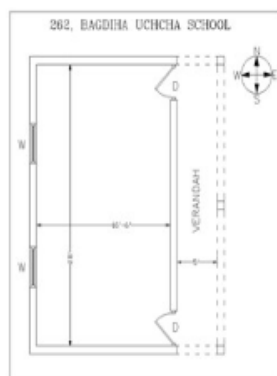

নির্বাচক নিবন্ধন আধিকারিকের স্বাক্ষর

Nazri Naksha

Google Map View

Polling Station Building Front View

Polling Station Front View

Cad View

Key MAP View

1 নাম : গুরুপদ কর্মকার পিতার নাম: মথুর কর্মকার বাড়ির নং : n0008 বয়স : 66 লিঙ্গ : পুরুষ ফটো উপলব্ধ	WB/36/247/360156	2 নাম : মায়ী কর্মকার স্বামীর নাম: গুরুপদ কর্মকার বাড়ির নং : n0008 বয়স : 62 লিঙ্গ : মহিলা ফটো উপলব্ধ	RNG2433886	3 নাম : শীতলা কর্মকার স্বামীর নাম: দিলীপ কর্মকার বাড়ির নং : n0008 বয়স : 38 লিঙ্গ : মহিলা ফটো উপলব্ধ	RNG1345966
4 নাম : বিকাশ কর্মকার পিতার নাম: গুরুপদ কর্মকার বাড়ির নং : n0008 বয়স : 30 লিঙ্গ : পুরুষ ফটো উপলব্ধ	RNG1786193	5 নাম : বিলাসী কর্মকার স্বামীর নাম: গুরুপদ কর্মকার বাড়ির নং : n0008 বয়স : 56 লিঙ্গ : মহিলা ফটো উপলব্ধ	HWW2278851	6 নাম : গঙ্গা কর্মকার স্বামীর নাম: মনু কর্মকার বাড়ির নং : n0008 বয়স : 40 লিঙ্গ : মহিলা ফটো উপলব্ধ	RNG1481159
7 নাম : মনু কর্মকার পিতার নাম: মথুর কর্মকার বাড়ির নং : n0008 বয়স : 47 লিঙ্গ : পুরুষ ফটো উপলব্ধ	RNG2433894	8 নাম : সমর কর্মকার পিতার নাম: মনু কর্মকার বাড়ির নং : এন০০০৮ বয়স : 25 লিঙ্গ : পুরুষ ফটো উপলব্ধ	RNG2010627	9 নাম : মালা কর্মকার স্বামীর নাম: বিকাশ কর্মকার বাড়ির নং : এন০০০৮ বয়স : 20 লিঙ্গ : মহিলা ফটো উপলব্ধ	RNG2424711
10 নাম : প্রকাশ কর্মকার পিতার নাম: গুরুপদ কর্মকার বাড়ির নং : এন০০০৮ বয়স : 20 লিঙ্গ : পুরুষ ফটো উপলব্ধ	RNG2445518	11 নাম : আকাশ কালিন্দী পিতার নাম: ভজহরি কালিন্দী বাড়ির নং : এন০০৩১ বয়স : 20 লিঙ্গ : পুরুষ ফটো উপলব্ধ	RNG2424729	12 নাম : দোলন মল্লিক কালিন্দী স্বামীর নাম: মনোজ কালিন্দী বাড়ির নং : এন০০৩১ বয়স : 25 লিঙ্গ : মহিলা ফটো উপলব্ধ	TVZ1957984
13 নাম : ভজহরি কালিন্দী মায়ের নাম: বুলু কালিন্দী বাড়ির নং : n0031 বয়স : 40 লিঙ্গ : পুরুষ ফটো উপলব্ধ	HWW2428134	14 নাম : বুলু কালিন্দী স্বামীর নাম: জলধর কালিন্দী বাড়ির নং : n0031 বয়স : 56 লিঙ্গ : মহিলা ফটো উপলব্ধ	RNG2289502	15 নাম : কবিতা কালিন্দী স্বামীর নাম: তাপস কালিন্দী বাড়ির নং : n0031 বয়স : 32 লিঙ্গ : মহিলা ফটো উপলব্ধ	RNG1590736
16 নাম : নিমাই কালিন্দী পিতার নাম: যুগল কালিন্দী বাড়ির নং : n0031 বয়স : 60 লিঙ্গ : পুরুষ ফটো উপলব্ধ	WB/36/247/360402	17 নাম : সীমা কালিন্দী স্বামীর নাম: রবিলোচন কালিন্দী বাড়ির নং : n0031 বয়স : 45 লিঙ্গ : মহিলা ফটো উপলব্ধ	HWW2600526	18 নাম : রবিলোচন কালিন্দী পিতার নাম: মথুর কালিন্দী বাড়ির নং : n0031 বয়স : 55 লিঙ্গ : পুরুষ ফটো উপলব্ধ	RNG2289460
19 নাম : কাজল কালিন্দী পিতার নাম: রাধা রমন কালিন্দী বাড়ির নং : n0004 বয়স : 33 লিঙ্গ : মহিলা ফটো উপলব্ধ	RNG1481217	20 নাম : অনিমা কালিন্দী স্বামীর নাম: কার্তিক কালিন্দী বাড়ির নং : n0004 বয়স : 39 লিঙ্গ : মহিলা ফটো উপলব্ধ	RNG1481316	21 নাম : কার্তিকচন্দ্র কালিন্দী পিতার নাম: রাধারমন কালিন্দী বাড়ির নং : n0004 বয়স : 44 লিঙ্গ : পুরুষ ফটো উপলব্ধ	WB/36/247/360353
22 নাম : সঞ্জয় কালিন্দী পিতার নাম: জলধর কালিন্দী বাড়ির নং : n0031 বয়স : 31 লিঙ্গ : পুরুষ ফটো উপলব্ধ	RNG1590561	23 নাম : মনোজ কালিন্দী পিতার নাম: আনন্দ কালিন্দী বাড়ির নং : n0031 বয়স : 32 লিঙ্গ : পুরুষ ফটো উপলব্ধ	RNG1590579	24 নাম : লক্ষী কালিন্দী স্বামীর নাম: আনন্দ মোহন কালিন্দী বাড়ির নং : n0031 বয়স : 51 লিঙ্গ : মহিলা ফটো উপলব্ধ	HWW1103704
25 নাম : মনিকা কালিন্দী স্বামীর নাম: ভজহরি কালিন্দী বাড়ির নং : n0031 বয়স : 41 লিঙ্গ : মহিলা ফটো উপলব্ধ	RNG1590769	26 নাম : আরতী কালিন্দী স্বামীর নাম: বলাই কালিন্দী বাড়ির নং : n0003 বয়স : 75 লিঙ্গ : মহিলা ফটো উপলব্ধ	WB/36/247/360174	27 নাম : তাপস কালিন্দী পিতার নাম: নিমাই কালিন্দী বাড়ির নং : n0031 বয়স : 38 লিঙ্গ : পুরুষ ফটো উপলব্ধ	HWW2428126
28 নাম : পায়েল কালিন্দী স্বামীর নাম: অপূর্ব কালিন্দী বাড়ির নং : n0002 বয়স : 28 লিঙ্গ : মহিলা ফটো উপলব্ধ	RNG1861509	29 নাম : সরস্বতী বাদ্যকার(কালিন্দী) স্বামীর নাম: সুশান্ত কালিন্দী বাড়ির নং : n0002 বয়স : 28 লিঙ্গ : মহিলা ফটো উপলব্ধ	RNG1861517	30 নাম : অপূর্ব কালিন্দী পিতার নাম: শশান্ত শেখর কালিন্দী বাড়ির নং : n0002 বয়স : 41 লিঙ্গ : পুরুষ ফটো উপলব্ধ	HWW2280014