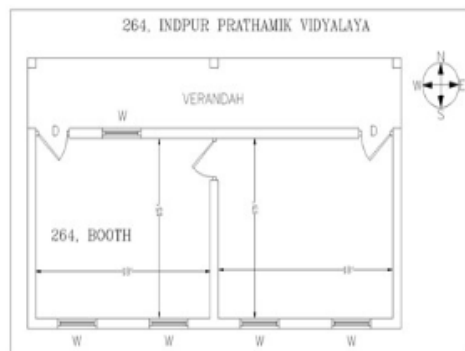

নির্বাচক নিবন্ধন আধিকারিকের স্বাক্ষর

Nazri Naksha

Google Map View

Polling Station Building Front View

Polling Station Front View

Cad View

Key MAP View

1 নাম : বিষ্ণুপ্রিয়া অধিকারী স্বামীর নাম: বিপদতারন অধিকারী বাড়ির নং : n0009 বয়স : 68 লিঙ্গ : মহিলা ফটো উপলব্ধ	WB/36/247/366173	2 নাম : বিপদতারন অধিকারী পিতার নাম: উপেন্দ্র অধিকারী বাড়ির নং : n0009 বয়স : 85 লিঙ্গ : পুরুষ ফটো উপলব্ধ	HWW2499697	3 নাম : অরিজিৎ অধিকারী পিতার নাম: লক্ষ্মন অধিকারী বাড়ির নং : n0008 বয়স : 29 লিঙ্গ : পুরুষ ফটো উপলব্ধ	RNG1786854
4 নাম : হরিপ্রিয়া অধিকারী স্বামীর নাম: লক্ষ্মন অধিকারী বাড়ির নং : n0008 বয়স : 52 লিঙ্গ : মহিলা ফটো উপলব্ধ	WB/36/247/366200	5 নাম : লক্ষ্মন অধিকারী পিতার নাম: গোরাচাঁদ অধিকারী বাড়ির নং : n0008 বয়স : 58 লিঙ্গ : পুরুষ ফটো উপলব্ধ	WB/36/247/366643	6 নাম : অর্পিতা অধিকারী পিতার নাম: বাটুল অধিকারী বাড়ির নং : n0007 বয়স : 30 লিঙ্গ : মহিলা ফটো উপলব্ধ	RNG1708924
7 নাম : অভিজিৎ অধিকারী পিতার নাম: বাটুল অধিকারী বাড়ির নং : n0007 বয়স : 30 লিঙ্গ : পুরুষ ফটো উপলব্ধ	RNG1708932	8 নাম : কাঞ্চন অধিকারী স্বামীর নাম: বাটুল অধিকারী বাড়ির নং : n0007 বয়স : 59 লিঙ্গ : মহিলা ফটো উপলব্ধ	RNG2439693	9 নাম : বাটুল অধিকারী পিতার নাম: গোরাচাঁদ অধিকারী বাড়ির নং : n0007 বয়স : 64 লিঙ্গ : পুরুষ ফটো উপলব্ধ	RNG2439644
10 নাম : লাল্টু অধিকারী পিতার নাম: শ্যামাপদ অধিকারী বাড়ির নং : n0006 বয়স : 40 লিঙ্গ : পুরুষ ফটো উপলব্ধ	HWW2560555	11 নাম : শ্যামাপদ অধিকারী পিতার নাম: গোরাচাঁদ অধিকারী বাড়ির নং : n0006 বয়স : 65 লিঙ্গ : পুরুষ ফটো উপলব্ধ	WB/36/247/366230	12 নাম : নবনিতা অধিকারী স্বামীর নাম: পিন্টু অধিকারী বাড়ির নং : n0005 বয়স : 39 লিঙ্গ : মহিলা ফটো উপলব্ধ	HWW2600765
13 নাম : শিবানী অধিকারী স্বামীর নাম: বাদল অধিকারী বাড়ির নং : n0166 বয়স : 68 লিঙ্গ : মহিলা ফটো উপলব্ধ	WB/36/247/369093	14 নাম : অমুজ অধিকারী পিতার নাম: অম্বৈত অধিকারী বাড়ির নং : n0192 বয়স : 74 লিঙ্গ : পুরুষ ফটো উপলব্ধ	RNG2507952	15 নাম : তাপস অধিকারী পিতার নাম: সরল অধিকারী বাড়ির নং : n0198 বয়স : 39 লিঙ্গ : পুরুষ ফটো উপলব্ধ	HWW2500973
16 নাম : চিন্ময়ী অধিকারী স্বামীর নাম: শিব প্রসাদ অধিকারী বাড়ির নং : n0198 বয়স : 31 লিঙ্গ : মহিলা ফটো উপলব্ধ	RNG1702125	17 নাম : শ্রী রাজীব অধিকারী পিতার নাম: কমল অধিকারী বাড়ির নং : n0206 বয়স : 41 লিঙ্গ : পুরুষ ফটো উপলব্ধ	HWW2280071	18 নাম : সন্ধ্যা অধিকারী স্বামীর নাম: সুবল অধিকারী বাড়ির নং : n0002 বয়স : 62 লিঙ্গ : মহিলা ফটো উপলব্ধ	WB/36/247/366378
19 নাম : দ্যুমন্ত কুমার চেল পিতার নাম: ধবল চন্দ্র চেল বাড়ির নং : n0002 বয়স : 46 লিঙ্গ : পুরুষ ফটো উপলব্ধ	HWW2029742	20 নাম : পিন্টু মণ্ডল (চেল) স্বামীর নাম: দ্যুমন্ত কুমার চেল বাড়ির নং : n0002 বয়স : 36 লিঙ্গ : মহিলা ফটো উপলব্ধ	RNG1702265	21 নাম : জীবন অধিকারী পিতার নাম: বৈদ্যনাথ অধিকারী বাড়ির নং : n0003 বয়স : 68 লিঙ্গ : পুরুষ ফটো উপলব্ধ	WB/36/247/366557
22 নাম : অমিত অধিকারী পিতার নাম: দুলাল অধিকারী বাড়ির নং : n0164 বয়স : 35 লিঙ্গ : পুরুষ ফটো উপলব্ধ	RNG1591205	23 নাম : উম্মীলা অধিকারী স্বামীর নাম: কানাই অধিকারী বাড়ির নং : n0164 বয়স : 85 লিঙ্গ : মহিলা ফটো উপলব্ধ	WB/36/247/369262	24 নাম : কাজল অধিকারী পিতার নাম: মানিক অধিকারী বাড়ির নং : n0165 বয়স : 35 লিঙ্গ : পুরুষ ফটো উপলব্ধ	RNG1702448
25 নাম : মুক্তা অধিকারী স্বামীর নাম: মানিক অধিকারী বাড়ির নং : n0165 বয়স : 60 লিঙ্গ : মহিলা ফটো উপলব্ধ	HWW1097112	26 নাম : সন্ধ্যা অধিকারী স্বামীর নাম: গৌড় অধিকারী বাড়ির নং : n0165 বয়স : 66 লিঙ্গ : মহিলা ফটো উপলব্ধ	RNG1425404	27 নাম : কাকলি অধিকারী স্বামীর নাম: ত্রিগুনা অধিকারী বাড়ির নং : n0164 বয়স : 46 লিঙ্গ : মহিলা ফটো উপলব্ধ	HWW2280089
28 নাম : ত্রিগুনা অধিকারী পিতার নাম: কানাই অধিকারী বাড়ির নং : n0164 বয়স : 55 লিঙ্গ : পুরুষ ফটো উপলব্ধ	WB/36/247/369004	29 নাম : ঝর্ণা অধিকারী স্বামীর নাম: দুলাল অধিকারী বাড়ির নং : n0164 বয়স : 57 লিঙ্গ : মহিলা ফটো উপলব্ধ	WB/36/247/369135	30 নাম : মালতী অধিকারী স্বামীর নাম: সঞ্জয় অধিকারী বাড়ির নং : n0163 বয়স : 46 লিঙ্গ : মহিলা ফটো উপলব্ধ	HWW1097195