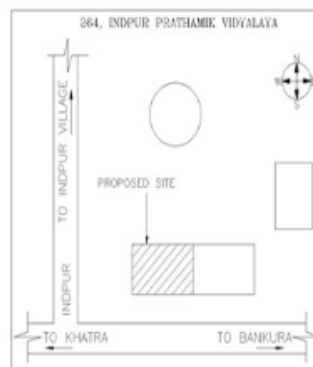

নির্বাচক নিবন্ধন আধিকারিকের স্বাক্ষর

Nazri Naksha

Google Map View

Polling Station Building Front View

Polling Station Front View

Cad View

Key MAP View

1 নাম : বিষ্ণুপ্রিয়া অধিকারী স্বামীর নাম: বিপদতারন অধিকারী বাড়ির নং : n0009 বয়স : 68 লিঙ্গ : মহিলা ফটো উপলব্ধ	WB/36/247/366173	2 নাম : বিপদতারন অধিকারী পিতার নাম: উপেন্দ্র অধিকারী বাড়ির নং : n0009 বয়স : 85 লিঙ্গ : পুরুষ ফটো উপলব্ধ	HWW2499697	3 নাম : অরিজিৎ অধিকারী পিতার নাম: লক্ষ্মন অধিকারী বাড়ির নং : n0008 বয়স : 29 লিঙ্গ : পুরুষ ফটো উপলব্ধ	RNG1786854
4 নাম : হরিপ্রিয়া অধিকারী স্বামীর নাম: লক্ষ্মন অধিকারী বাড়ির নং : n0008 বয়স : 52 লিঙ্গ : মহিলা ফটো উপলব্ধ	WB/36/247/366200	5 নাম : লক্ষ্মন অধিকারী পিতার নাম: গোরাচাঁদ অধিকারী বাড়ির নং : n0008 বয়স : 58 লিঙ্গ : পুরুষ ফটো উপলব্ধ	WB/36/247/366643	6 নাম : অর্পিতা অধিকারী পিতার নাম: বাটুল অধিকারী বাড়ির নং : n0007 বয়স : 30 লিঙ্গ : মহিলা ফটো উপলব্ধ	RNG1708924
7 নাম : অভিজিৎ অধিকারী পিতার নাম: বাটুল অধিকারী বাড়ির নং : n0007 বয়স : 30 লিঙ্গ : পুরুষ ফটো উপলব্ধ	RNG1708932	8 নাম : কাঞ্চন অধিকারী স্বামীর নাম: বাটুল অধিকারী বাড়ির নং : n0007 বয়স : 59 লিঙ্গ : মহিলা ফটো উপলব্ধ	RNG2439693	9 নাম : বাটুল অধিকারী পিতার নাম: গোরাচাঁদ অধিকারী বাড়ির নং : n0007 বয়স : 64 লিঙ্গ : পুরুষ ফটো উপলব্ধ	RNG2439644
10 নাম : লাল্টু অধিকারী পিতার নাম: শ্যামাপদ অধিকারী বাড়ির নং : n0006 বয়স : 40 লিঙ্গ : পুরুষ ফটো উপলব্ধ	HWW2560555	11 নাম : শ্যামাপদ অধিকারী পিতার নাম: গোরাচাঁদ অধিকারী বাড়ির নং : n0006 বয়স : 65 লিঙ্গ : পুরুষ ফটো উপলব্ধ	WB/36/247/366230	12 নাম : নবনিতা অধিকারী স্বামীর নাম: পিন্টু অধিকারী বাড়ির নং : n0005 বয়স : 39 লিঙ্গ : মহিলা ফটো উপলব্ধ	HWW2600765
13 নাম : শিবানী অধিকারী স্বামীর নাম: বাদল অধিকারী বাড়ির নং : n0166 বয়স : 68 লিঙ্গ : মহিলা ফটো উপলব্ধ	WB/36/247/369093	14 নাম : অমুজ অধিকারী পিতার নাম: অম্বৈত অধিকারী বাড়ির নং : n0192 বয়স : 74 লিঙ্গ : পুরুষ ফটো উপলব্ধ	RNG2507952	15 নাম : তাপস অধিকারী পিতার নাম: সরল অধিকারী বাড়ির নং : n0198 বয়স : 39 লিঙ্গ : পুরুষ ফটো উপলব্ধ	HWW2500973
16 নাম : চিন্ময়ী অধিকারী স্বামীর নাম: শিব প্রসাদ অধিকারী বাড়ির নং : n0198 বয়স : 31 লিঙ্গ : মহিলা ফটো উপলব্ধ	RNG1702125	17 নাম : শ্রী রাজীব অধিকারী পিতার নাম: কমল অধিকারী বাড়ির নং : n0206 বয়স : 41 লিঙ্গ : পুরুষ ফটো উপলব্ধ	HWW2280071	18 নাম : সন্ধ্যা অধিকারী স্বামীর নাম: সুবল অধিকারী বাড়ির নং : n0002 বয়স : 62 লিঙ্গ : মহিলা ফটো উপলব্ধ	WB/36/247/366378
19 নাম : দ্যুমন্ত কুমার চেল পিতার নাম: ধবল চন্দ্র চেল বাড়ির নং : n0002 বয়স : 46 লিঙ্গ : পুরুষ ফটো উপলব্ধ	HWW2029742	20 নাম : পিন্টু মণ্ডল (চেল) স্বামীর নাম: দ্যুমন্ত কুমার চেল বাড়ির নং : n0002 বয়স : 36 লিঙ্গ : মহিলা ফটো উপলব্ধ	RNG1702265	21 নাম : জীবন অধিকারী পিতার নাম: বৈদ্যনাথ অধিকারী বাড়ির নং : n0003 বয়স : 68 লিঙ্গ : পুরুষ ফটো উপলব্ধ	WB/36/247/366557
22 নাম : অমিত অধিকারী পিতার নাম: দুলাল অধিকারী বাড়ির নং : n0164 বয়স : 35 লিঙ্গ : পুরুষ ফটো উপলব্ধ	RNG1591205	23 নাম : উম্মীলা অধিকারী স্বামীর নাম: কানাই অধিকারী বাড়ির নং : n0164 বয়স : 85 লিঙ্গ : মহিলা ফটো উপলব্ধ	WB/36/247/369262	24 নাম : কাজল অধিকারী পিতার নাম: মানিক অধিকারী বাড়ির নং : n0165 বয়স : 35 লিঙ্গ : পুরুষ ফটো উপলব্ধ	RNG1702448
25 নাম : মুক্তা অধিকারী স্বামীর নাম: মানিক অধিকারী বাড়ির নং : n0165 বয়স : 60 লিঙ্গ : মহিলা ফটো উপলব্ধ	HWW1097112	26 নাম : সন্ধ্যা অধিকারী স্বামীর নাম: গৌড় অধিকারী বাড়ির নং : n0165 বয়স : 66 লিঙ্গ : মহিলা ফটো উপলব্ধ	RNG1425404	27 নাম : কাকলি অধিকারী স্বামীর নাম: ত্রিগুনা অধিকারী বাড়ির নং : n0164 বয়স : 46 লিঙ্গ : মহিলা ফটো উপলব্ধ	HWW2280089
28 নাম : ত্রিগুনা অধিকারী পিতার নাম: কানাই অধিকারী বাড়ির নং : n0164 বয়স : 55 লিঙ্গ : পুরুষ ফটো উপলব্ধ	WB/36/247/369004	29 নাম : ঝর্ণা অধিকারী স্বামীর নাম: দুলাল অধিকারী বাড়ির নং : n0164 বয়স : 57 লিঙ্গ : মহিলা ফটো উপলব্ধ	WB/36/247/369135	30 নাম : মালতী অধিকারী স্বামীর নাম: সঞ্জয় অধিকারী বাড়ির নং : n0163 বয়স : 46 লিঙ্গ : মহিলা ফটো উপলব্ধ	HWW1097195