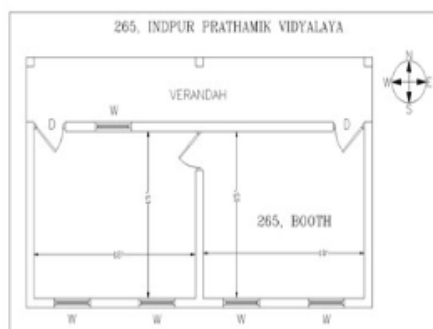

নির্বাচক নিবন্ধন আধিকারিকের স্বাক্ষর

Nazri Naksha

Google Map View

Polling Station Building Front View

Polling Station Front View

Cad View

Key MAP View

1 নাম : রেখা লায়েক স্বামীর নাম: প্রসেনজিৎ লায়েক বাড়ির নং : n0064 বয়স : 29 লিঙ্গ : মহিলা	RNG1960871 ফটো উপলব্ধ	2 নাম : শ্যামল দাস পিতার নাম: সুধীর দাস বাড়ির নং : এন000 বয়স : 53 লিঙ্গ : পুরুষ	WB/36/247/219563 ফটো উপলব্ধ	3 নাম : কৃষ্ণা দাস স্বামীর নাম: শ্যামল দাস বাড়ির নং : এন এইচ বয়স : 55 লিঙ্গ : মহিলা	HWW1986660 ফটো উপলব্ধ
4 নাম : নীলাঞ্জনা দাস পিতার নাম: শ্যামল দাস বাড়ির নং : এন000 বয়স : 27 লিঙ্গ : মহিলা	RNG1890797 ফটো উপলব্ধ	5 নাম : সায়ন্তন দাস পিতার নাম: শ্যামল দাস বাড়ির নং : ছ বয়স : 24 লিঙ্গ : পুরুষ	RNG2137545 ফটো উপলব্ধ	6 নাম : কাজল দে স্বামীর নাম: ধীরেন দে বাড়ির নং : এ ন ০০০০ বয়স : 50 লিঙ্গ : মহিলা	RNG2026813 ফটো উপলব্ধ
7 নাম : স্বাতী প্রামানিক স্বামীর নাম: সুনীল সাতভায়া বাড়ির নং : n0168 বয়স : 60 লিঙ্গ : মহিলা	HWW2282549 ফটো উপলব্ধ	8 নাম : আশা বাউরী স্বামীর নাম: হাবুলাল বাউরী বাড়ির নং : n0119 বয়স : 47 লিঙ্গ : মহিলা	HWW2282093 ফটো উপলব্ধ	9 নাম : অজিত বাউরী পিতার নাম: গৌরঙ্গ বাউরী বাড়ির নং : n0106 বয়স : 37 লিঙ্গ : পুরুষ	RNG1703032 ফটো উপলব্ধ
10 নাম : হেলা বাউরী স্বামীর নাম: ভাগ্যধর বাউরী বাড়ির নং : n0196 বয়স : 47 লিঙ্গ : মহিলা	RNG1960939 ফটো উপলব্ধ	11 নাম : অর্জুন বাউরী পিতার নাম: মানিক বাউরী বাড়ির নং : n0172 বয়স : 29 লিঙ্গ : পুরুষ	RNG1931781 ফটো উপলব্ধ	12 নাম : প্রসেনজিৎ বাউরী পিতার নাম: দিলীপ বাউরী বাড়ির নং : n0117 বয়স : 25 লিঙ্গ : পুরুষ	RNG2137016 ফটো উপলব্ধ
13 নাম : তাপসী বাউরী স্বামীর নাম: পুরঞ্জয় বাউরী বাড়ির নং : n0110 বয়স : 25 লিঙ্গ : মহিলা	RNG2137198 ফটো উপলব্ধ	14 নাম : সুনীতা বাউরী স্বামীর নাম: বাপী বাউরী বাড়ির নং : n0119 বয়স : 25 লিঙ্গ : মহিলা	RNG2137081 ফটো উপলব্ধ	15 নাম : বিশ্বজিৎ বাউরি পিতার নাম: গোপাল বাউরি বাড়ির নং : n0105 বয়স : 27 লিঙ্গ : পুরুষ	RNG1892074 ফটো উপলব্ধ
16 নাম : প্রাদিপ বাউরী পিতার নাম: নিতাই বাউরী বাড়ির নং : n0114 বয়স : 28 লিঙ্গ : পুরুষ	RNG1892199 ফটো উপলব্ধ	17 নাম : রুপা বাউরী স্বামীর নাম: জীতেন্দ্রনাথ বাউরী বাড়ির নং : n0115 বয়স : 29 লিঙ্গ : মহিলা	RNG1892207 ফটো উপলব্ধ	18 নাম : রামকৃষ্ণ সাহানা পিতার নাম: নরেন্দ্র সাহানা বাড়ির নং : n0016 বয়স : 51 লিঙ্গ : পুরুষ	WB/36/247/366755 ফটো উপলব্ধ
19 নাম : তাপস বাউরী পিতার নাম: অশোক বাউরী বাড়ির নং : n0173 বয়স : 30 লিঙ্গ : পুরুষ	RNG1702992 ফটো উপলব্ধ	20 নাম : চামু বাউরী পিতার নাম: কালাচাঁদ বাউরী বাড়ির নং : n0117 বয়স : 37 লিঙ্গ : পুরুষ	RNG1591510 ফটো উপলব্ধ	21 নাম : দিলীপ বাউরী পিতার নাম: ভবতোষ বাউরী বাড়ির নং : n0117 বয়স : 56 লিঙ্গ : পুরুষ	HWW2282010 ফটো উপলব্ধ
22 নাম : অপর্ণা বাউরী স্বামীর নাম: দিলীপ বাউরী বাড়ির নং : n0117 বয়স : 50 লিঙ্গ : মহিলা	HWW1096932 ফটো উপলব্ধ	23 নাম : পাপীয়া বাউরী স্বামীর নাম: বীরেন্দ্র বাউরী বাড়ির নং : n0117 বয়স : 39 লিঙ্গ : মহিলা	HWW2428845 ফটো উপলব্ধ	24 নাম : শীলা বাউরী স্বামীর নাম: চিরঞ্জীত বাউরী বাড়ির নং : n0117 বয়স : 32 লিঙ্গ : মহিলা	RNG1862275 ফটো উপলব্ধ
25 নাম : ময়ূর বাউরী পিতার নাম: আশুতোষ বাউরী বাড়ির নং : n0118 বয়স : 64 লিঙ্গ : মহিলা	WB/36/247/369131 ফটো উপলব্ধ	26 নাম : পদ্মা বাউরী পিতার নাম: গোউর বাউরী বাড়ির নং : n0118 বয়স : 30 লিঙ্গ : মহিলা	RNG1892280 ফটো উপলব্ধ	27 নাম : জ্যোৎস্না সাহানা স্বামীর নাম: মহাদেব সাহানা বাড়ির নং : n0016 বয়স : 51 লিঙ্গ : মহিলা	WB/36/247/366672 ফটো উপলব্ধ
28 নাম : কাঞ্চনী বাউরী স্বামীর নাম: মেথর বাউরী বাড়ির নং : n0123 বয়স : 33 লিঙ্গ : মহিলা	RNG1702927 ফটো উপলব্ধ	29 নাম : সুনীল বাউরী পিতার নাম: বিজয় বাউরী বাড়ির নং : n0123 বয়স : 35 লিঙ্গ : পুরুষ	RNG1703057 ফটো উপলব্ধ	30 নাম : বন্দনা বাউরী স্বামীর নাম: জয়দেব বাউরী বাড়ির নং : n0124 বয়স : 36 লিঙ্গ : মহিলা	RNG1703149 ফটো উপলব্ধ