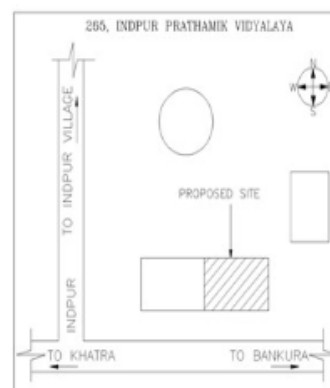

নির্বাচক নিবন্ধন আধিকারিকের স্বাক্ষর

Nazri Naksha

Google Map View

Polling Station Building Front View

Polling Station Front View

Cad View

Key MAP View

1 নাম : রেখা লায়েক স্বামীর নাম: প্রসেনজিৎ লায়েক বাড়ির নং : n0064 বয়স : 29 লিঙ্গ : মহিলা	RNG1960871 ফটো উপলব্ধ	2 নাম : শ্যামল দাস পিতার নাম: সুধীর দাস বাড়ির নং : এন000 বয়স : 53 লিঙ্গ : পুরুষ	WB/36/247/219563 ফটো উপলব্ধ	3 নাম : কৃষ্ণা দাস স্বামীর নাম: শ্যামল দাস বাড়ির নং : এন এইচ বয়স : 55 লিঙ্গ : মহিলা	HWW1986660 ফটো উপলব্ধ
4 নাম : নীলাঞ্জনা দাস পিতার নাম: শ্যামল দাস বাড়ির নং : এন000 বয়স : 27 লিঙ্গ : মহিলা	RNG1890797 ফটো উপলব্ধ	5 নাম : সায়ন্তন দাস পিতার নাম: শ্যামল দাস বাড়ির নং : ছ বয়স : 24 লিঙ্গ : পুরুষ	RNG2137545 ফটো উপলব্ধ	6 নাম : কাজল দে স্বামীর নাম: ধীরেন দে বাড়ির নং : এ ন ০০০০ বয়স : 50 লিঙ্গ : মহিলা	RNG2026813 ফটো উপলব্ধ
7 নাম : স্বাতী প্রামানিক স্বামীর নাম: সুনীল সাতভায়া বাড়ির নং : n0168 বয়স : 60 লিঙ্গ : মহিলা	HWW2282549 ফটো উপলব্ধ	8 নাম : আশা বাউরী স্বামীর নাম: হাবুলাল বাউরী বাড়ির নং : n0119 বয়স : 47 লিঙ্গ : মহিলা	HWW2282093 ফটো উপলব্ধ	9 নাম : অজিত বাউরী পিতার নাম: গৌরঙ্গ বাউরী বাড়ির নং : n0106 বয়স : 37 লিঙ্গ : পুরুষ	RNG1703032 ফটো উপলব্ধ
10 নাম : হেলা বাউরী স্বামীর নাম: ভাগ্যধর বাউরী বাড়ির নং : n0196 বয়স : 47 লিঙ্গ : মহিলা	RNG1960939 ফটো উপলব্ধ	11 নাম : অর্জুন বাউরী পিতার নাম: মানিক বাউরী বাড়ির নং : n0172 বয়স : 29 লিঙ্গ : পুরুষ	RNG1931781 ফটো উপলব্ধ	12 নাম : প্রসেনজিৎ বাউরী পিতার নাম: দিলীপ বাউরী বাড়ির নং : n0117 বয়স : 25 লিঙ্গ : পুরুষ	RNG2137016 ফটো উপলব্ধ
13 নাম : তাপসী বাউরী স্বামীর নাম: পুরঞ্জয় বাউরী বাড়ির নং : n0110 বয়স : 25 লিঙ্গ : মহিলা	RNG2137198 ফটো উপলব্ধ	14 নাম : সুনীতা বাউরী স্বামীর নাম: বাপী বাউরী বাড়ির নং : n0119 বয়স : 25 লিঙ্গ : মহিলা	RNG2137081 ফটো উপলব্ধ	15 নাম : বিশ্বজিৎ বাউরি পিতার নাম: গোপাল বাউরি বাড়ির নং : n0105 বয়স : 27 লিঙ্গ : পুরুষ	RNG1892074 ফটো উপলব্ধ
16 নাম : প্রাদিপ বাউরী পিতার নাম: নিতাই বাউরী বাড়ির নং : n0114 বয়স : 28 লিঙ্গ : পুরুষ	RNG1892199 ফটো উপলব্ধ	17 নাম : রুপা বাউরী স্বামীর নাম: জীতেন্দ্রনাথ বাউরী বাড়ির নং : n0115 বয়স : 29 লিঙ্গ : মহিলা	RNG1892207 ফটো উপলব্ধ	18 নাম : রামকৃষ্ণ সাহানা পিতার নাম: নরেন্দ্র সাহানা বাড়ির নং : n0016 বয়স : 51 লিঙ্গ : পুরুষ	WB/36/247/366755 ফটো উপলব্ধ
19 নাম : তাপস বাউরী পিতার নাম: অশোক বাউরী বাড়ির নং : n0173 বয়স : 30 লিঙ্গ : পুরুষ	RNG1702992 ফটো উপলব্ধ	20 নাম : চামু বাউরী পিতার নাম: কালাচাঁদ বাউরী বাড়ির নং : n0117 বয়স : 37 লিঙ্গ : পুরুষ	RNG1591510 ফটো উপলব্ধ	21 নাম : দিলীপ বাউরী পিতার নাম: ভবতোষ বাউরী বাড়ির নং : n0117 বয়স : 56 লিঙ্গ : পুরুষ	HWW2282010 ফটো উপলব্ধ
22 নাম : অপর্ণা বাউরী স্বামীর নাম: দিলীপ বাউরী বাড়ির নং : n0117 বয়স : 50 লিঙ্গ : মহিলা	HWW1096932 ফটো উপলব্ধ	23 নাম : পাপীয়া বাউরী স্বামীর নাম: বীরেন্দ্র বাউরী বাড়ির নং : n0117 বয়স : 39 লিঙ্গ : মহিলা	HWW2428845 ফটো উপলব্ধ	24 নাম : শীলা বাউরী স্বামীর নাম: চিরঞ্জীত বাউরী বাড়ির নং : n0117 বয়স : 32 লিঙ্গ : মহিলা	RNG1862275 ফটো উপলব্ধ
25 নাম : ময়ূর বাউরী পিতার নাম: আশুতোষ বাউরী বাড়ির নং : n0118 বয়স : 64 লিঙ্গ : মহিলা	WB/36/247/369131 ফটো উপলব্ধ	26 নাম : পদ্মা বাউরী পিতার নাম: গোউর বাউরী বাড়ির নং : n0118 বয়স : 30 লিঙ্গ : মহিলা	RNG1892280 ফটো উপলব্ধ	27 নাম : জ্যোৎস্না সাহানা স্বামীর নাম: মহাদেব সাহানা বাড়ির নং : n0016 বয়স : 51 লিঙ্গ : মহিলা	WB/36/247/366672 ফটো উপলব্ধ
28 নাম : কাঞ্চনী বাউরী স্বামীর নাম: মেথর বাউরী বাড়ির নং : n0123 বয়স : 33 লিঙ্গ : মহিলা	RNG1702927 ফটো উপলব্ধ	29 নাম : সুনীল বাউরী পিতার নাম: বিজয় বাউরী বাড়ির নং : n0123 বয়স : 35 লিঙ্গ : পুরুষ	RNG1703057 ফটো উপলব্ধ	30 নাম : বন্দনা বাউরী স্বামীর নাম: জয়দেব বাউরী বাড়ির নং : n0124 বয়স : 36 লিঙ্গ : মহিলা	RNG1703149 ফটো উপলব্ধ