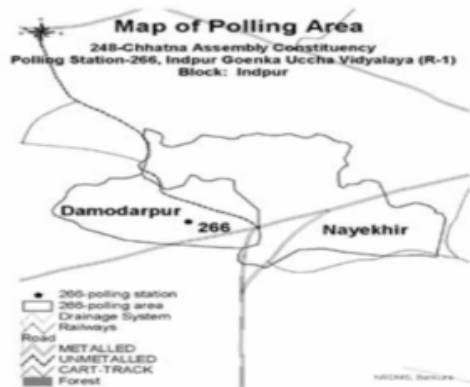

Nazri Naksha