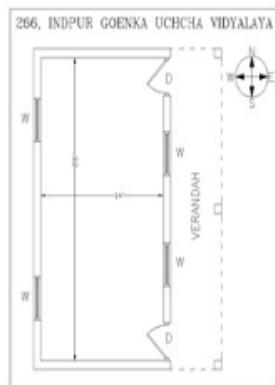

নির্বাচক নিবন্ধন আধিকারিকের স্বাক্ষর

Nazri Naksha

Google Map View

Polling Station Building Front View

Polling Station Front View

Cad View

Key MAP View

1 নাম : দেবাশিষ কুন্ড পিতার নাম: কার্তিক চন্দ্র কুন্ড বাড়ির নং : n0116 বয়স : 57 লিঙ্গ : পুরুষ	HWW2411296 ফটো উপলব্ধ	2 নাম : মঞ্জু লায়েক স্বামীর নাম: রাজকুমার লায়েক বাড়ির নং : এন0071 বয়স : 42 লিঙ্গ : মহিলা	RNG0645192 ফটো উপলব্ধ	3 নাম : রতন কুন্ড পিতার নাম: রবীন্দ্রনাথ কুন্ড বাড়ির নং : n0057 বয়স : 34 লিঙ্গ : পুরুষ	RNG1483023 ফটো উপলব্ধ
4 নাম : অনিমা কর স্বামীর নাম: দীপঙ্কর কর বাড়ির নং : n0001 বয়স : 49 লিঙ্গ : মহিলা	HWW2487700 ফটো উপলব্ধ	5 নাম : অত্রদীপ গোস্বামী পিতার নাম: সুবোধ কুমার গোস্বামী বাড়ির নং : n0121 বয়স : 40 লিঙ্গ : পুরুষ	HWW2233047 ফটো উপলব্ধ	6 নাম : অমতা কাজিলাল (গোস্বামী) স্বামীর নাম: অত্রদীপ গোস্বামী বাড়ির নং : n0121 বয়স : 42 লিঙ্গ : মহিলা	RNG1787415 ফটো উপলব্ধ
7 নাম : লক্ষী কালিন্দী স্বামীর নাম: কাজল কালিন্দী বাড়ির নং : n0048 বয়স : 57 লিঙ্গ : মহিলা	WB/36/247/222453 ফটো উপলব্ধ	8 নাম : গুরুপদ কালিন্দী পিতার নাম: মদন কালিন্দী বাড়ির নং : n0048 বয়স : 56 লিঙ্গ : পুরুষ	WB/36/247/222465 ফটো উপলব্ধ	9 নাম : রুমা কালিন্দী স্বামীর নাম: লালু কালিন্দী বাড়ির নং : n0048 বয়স : 28 লিঙ্গ : মহিলা	RNG1862465 ফটো উপলব্ধ
10 নাম : কাজল কালিন্দী পিতার নাম: মদন কালিন্দী বাড়ির নং : n0048 বয়স : 59 লিঙ্গ : পুরুষ	WB/36/247/222487 ফটো উপলব্ধ	11 নাম : মিঠু কালিন্দী স্বামীর নাম: রাজু কালিন্দী বাড়ির নং : n0048 বয়স : 29 লিঙ্গ : মহিলা	RNG1787373 ফটো উপলব্ধ	12 নাম : রাজু কালিন্দী পিতার নাম: বিশ্বনাথ কালিন্দী বাড়ির নং : n0048 বয়স : 33 লিঙ্গ : পুরুষ	RNG1703339 ফটো উপলব্ধ
13 নাম : পূর্ণিমা কালিন্দী স্বামীর নাম: বিশ্বনাথ কালিন্দী বাড়ির নং : n0048 বয়স : 61 লিঙ্গ : মহিলা	WB/36/247/222452 ফটো উপলব্ধ	14 নাম : বিশ্বনাথ কালিন্দী পিতার নাম: মদন কালিন্দী বাড়ির নং : n0048 বয়স : 66 লিঙ্গ : পুরুষ	WB/36/247/222351 ফটো উপলব্ধ	15 নাম : লালু কালিন্দী পিতার নাম: মদন কালিন্দী বাড়ির নং : n0048 বয়স : 48 লিঙ্গ : পুরুষ	WB/36/247/222357 ফটো উপলব্ধ
16 নাম : আরতি কালিন্দী স্বামীর নাম: গুরুপদ কালিন্দী বাড়ির নং : n0048 বয়স : 53 লিঙ্গ : মহিলা	WB/36/247/222454 ফটো উপলব্ধ	17 নাম : অজিত কুমার গঙ্গোপাধ্যায় পিতার নাম: মহিতোষ গঙ্গোপাধ্যায় বাড়ির নং : n0003 বয়স : 71 লিঙ্গ : পুরুষ	HWW1382944 ফটো উপলব্ধ	18 নাম : অনিমা গঙ্গোপাধ্যায় স্বামীর নাম: অজিত গঙ্গোপাধ্যায় বাড়ির নং : n0003 বয়স : 58 লিঙ্গ : মহিলা	HWW1382951 ফটো উপলব্ধ
19 নাম : অর্পণ গাঙ্গুলী পিতার নাম: অজিত গাঙ্গুলী বাড়ির নং : n0003 বয়স : 33 লিঙ্গ : পুরুষ	RNG1482801 ফটো উপলব্ধ	20 নাম : ভারতী গাঙ্গুলি (গোস্বামী) স্বামীর নাম: সুবোধ কুমার গোস্বামী বাড়ির নং : n0122 বয়স : 68 লিঙ্গ : মহিলা	HWW2549848 ফটো উপলব্ধ	21 নাম : সঞ্জয় গোস্বামী পিতার নাম: নিতাপদ গোস্বামী বাড়ির নং : n0189 বয়স : 43 লিঙ্গ : পুরুষ	LKJ2451516 ফটো উপলব্ধ
22 নাম : সঞ্জিতা গোস্বামী স্বামীর নাম: সঞ্জয় গোস্বামী বাড়ির নং : n0190 বয়স : 36 লিঙ্গ : মহিলা	WEP1469535 ফটো উপলব্ধ	23 নাম : সুনীতা ঘাসী(ডোম) স্বামীর নাম: অমর ডোম বাড়ির নং : n0173 বয়স : 61 লিঙ্গ : মহিলা	RNG1862507 ফটো উপলব্ধ	24 নাম : সুবর্ণা চক্রবর্তী স্বামীর নাম: স্বাধীন চক্রবর্তী বাড়ির নং : n0055 বয়স : 44 লিঙ্গ : মহিলা	RNG1483031 ফটো উপলব্ধ
Q 25 নাম : সুবর্ণা চ্যাটাঙ্গী স্বামীর নাম: বিদ্যুৎ বরন চ্যাটাঙ্গী বাড়ির নং : বয়স : 42 লিঙ্গ : মহিলা	RNG1862531 ফটো উপলব্ধ	26 নাম : ঋতুপর্ণা চ্যাটাঙ্গী পিতার নাম: বিদ্যুৎ চ্যাটাঙ্গী বাড়ির নং : এন0195 বয়স : 26 লিঙ্গ : মহিলা	RNG2025179 ফটো উপলব্ধ	27 নাম : তারাপদ চ্যাটাঙ্গী পিতার নাম: বলরাম চ্যাটাঙ্গী বাড়ির নং : এন0000 বয়স : 63 লিঙ্গ : পুরুষ	BYG2630267 ফটো উপলব্ধ
28 নাম : চায়না চ্যাটাঙ্গী স্বামীর নাম: দুলাল চ্যাটাঙ্গী বাড়ির নং : n0172 বয়স : 55 লিঙ্গ : মহিলা	RNG1862499 ফটো উপলব্ধ	29 নাম : দুলাল চ্যাটাঙ্গী পিতার নাম: মদন চ্যাটাঙ্গী বাড়ির নং : n0171 বয়স : 60 লিঙ্গ : পুরুষ	RNG1862432 ফটো উপলব্ধ	30 নাম : বিদ্যুৎ বরন চ্যাটাঙ্গী পিতার নাম: গোরহরি চ্যাটাঙ্গী বাড়ির নং : এন0175 বয়স : 52 লিঙ্গ : পুরুষ	RNG1862523 ফটো উপলব্ধ