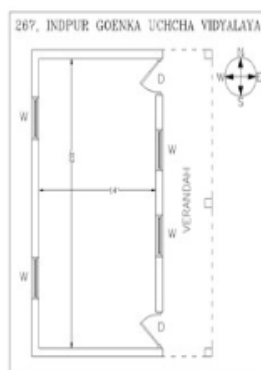

নির্বাচক নিবন্ধন আধিকারিকের স্বাক্ষর

Nazri Naksha

Google Map View

Polling Station Building Front View

Polling Station Front View

Cad View

Key MAP View

1 নাম : সুমিত্রা কুণ্ড স্বামীর নাম: দেবশীষ কুণ্ড বাড়ির নং : n0228 বয়স : 52 লিঙ্গ : মহিলা	RNG1592385 ফটো উপলব্ধ	2 নাম : নন্দগোপাল কুণ্ড পিতার নাম: কালীপদ কুণ্ড বাড়ির নং : n0347 বয়স : 57 লিঙ্গ : পুরুষ	WB/36/247/243014 ফটো উপলব্ধ	3 নাম : মামনি কুণ্ড স্বামীর নাম: উত্তম কুমার কুণ্ড বাড়ির নং : n0246 বয়স : 59 লিঙ্গ : মহিলা	WB/35/248/435005 ফটো উপলব্ধ
4 নাম : আশীষ মিশ্র পিতার নাম: বটন মিশ্র বাড়ির নং : এন0228 বয়স : 22 লিঙ্গ : পুরুষ	RNG2482602 ফটো উপলব্ধ	5 নাম : অভিজিৎ কুন্ড পিতার নাম: নন্দ গোপাল কুন্ড বাড়ির নং : এন0347 বয়স : 23 লিঙ্গ : পুরুষ	RNG2240398 ফটো উপলব্ধ	6 নাম : অর্পিতা কুণ্ড পিতার নাম: নন্দগোপাল কুণ্ড বাড়ির নং : এন0347 বয়স : 21 লিঙ্গ : মহিলা	RNG2482545 ফটো উপলব্ধ
7 নাম : বেবী কুন্ড স্বামীর নাম: নন্দগোপাল কুন্ড বাড়ির নং : n0350 বয়স : 49 লিঙ্গ : মহিলা	HWW2240034 ফটো উপলব্ধ	8 নাম : ভক্তরঞ্জন কর্মকার পিতার নাম: মন্থাথ কর্মকার বাড়ির নং : n0345 বয়স : 50 লিঙ্গ : পুরুষ	HWW2411254 ফটো উপলব্ধ	9 নাম : বুদ্ধেশ্বরী কিস্ক স্বামীর নাম: শ্রীকান্ত কিস্ক বাড়ির নং : n0001 বয়স : 29 লিঙ্গ : মহিলা	RNG1787969 ফটো উপলব্ধ
10 নাম : শ্রীকান্ত কিস্ক পিতার নাম: কালিচরন কিস্ক বাড়ির নং : n0001 বয়স : 36 লিঙ্গ : পুরুষ	RNG1486281 ফটো উপলব্ধ	11 নাম : শুভাশীষ কোনার পিতার নাম: শান্তিরাম কোনার বাড়ির নং : এন এইচ এন বয়স : 33 লিঙ্গ : পুরুষ	RNG1595289 ফটো উপলব্ধ	12 নাম : সুরজ ব্যানার্জী মায়ের নাম: মধুমিতা ব্যানার্জী বাড়ির নং : এন0009 বয়স : 25 লিঙ্গ : পুরুষ	RNG2011385 ফটো উপলব্ধ
13 নাম : মধুসূদন গাঙ্গুলী পিতার নাম: শিবদাস গাঙ্গুলী বাড়ির নং : n0239 বয়স : 39 লিঙ্গ : পুরুষ	HWW2410231 ফটো উপলব্ধ	14 নাম : অতনু গাঙ্গুলী পিতার নাম: শান্তিময় গাঙ্গুলী বাড়ির নং : n0284 বয়স : 42 লিঙ্গ : পুরুষ	RNG1716596 ফটো উপলব্ধ	15 নাম : সুমন বন্দোপাধ্যায় পিতার নাম: মলয় বন্দোপাধ্যায় বাড়ির নং : n0009 বয়স : 30 লিঙ্গ : পুরুষ	RNG1703586 ফটো উপলব্ধ
16 নাম : সুজিত কর্মকার পিতার নাম: ভক্তরঞ্জন কর্মকার বাড়ির নং : n0009 বয়স : 30 লিঙ্গ : পুরুষ	RNG1787787 ফটো উপলব্ধ	17 নাম : সুব্রত কর্মকার পিতার নাম: ভক্তরঞ্জন কর্মকার বাড়ির নং : n0009 বয়স : 31 লিঙ্গ : পুরুষ	RNG1787779 ফটো উপলব্ধ	18 নাম : মধুমিতা ব্যানার্জী স্বামীর নাম: মলয় ব্যানার্জী বাড়ির নং : n0009 বয়স : 49 লিঙ্গ : মহিলা	HWW2236081 ফটো উপলব্ধ
19 নাম : রেখা গাঙ্গুলী স্বামীর নাম: শান্তিময় গাঙ্গুলী বাড়ির নং : n0009 বয়স : 60 লিঙ্গ : মহিলা	RNG1703925 ফটো উপলব্ধ	20 নাম : শান্তিময় গাঙ্গুলী পিতার নাম: বন্ধুবিহারী গাঙ্গুলী বাড়ির নং : n0009 বয়স : 68 লিঙ্গ : পুরুষ	RNG1703941 ফটো উপলব্ধ	21 নাম : সুদীপ্তা চক্রবর্তী(গাঙ্গুলী) স্বামীর নাম: মধুসূদন গাঙ্গুলী বাড়ির নং : n0239 বয়স : 30 লিঙ্গ : মহিলা	RNG1961283 ফটো উপলব্ধ
22 নাম : বিদিশা গোস্বামী স্বামীর নাম: আশিস গোস্বামী বাড়ির নং : n0300 বয়স : 26 লিঙ্গ : মহিলা	RNG1961358 ফটো উপলব্ধ	23 নাম : প্রতিমা গোস্বামী স্বামীর নাম: অনঙ্গ মোহন গোস্বামী বাড়ির নং : n0317 বয়স : 64 লিঙ্গ : মহিলা	WB/36/247/216356 ফটো উপলব্ধ	24 নাম : অনঙ্গ মোহন গোস্বামী পিতার নাম: মহেন্দ্রনাথ গোস্বামী বাড়ির নং : n0316 বয়স : 76 লিঙ্গ : পুরুষ	WB/36/247/216460 ফটো উপলব্ধ
25 নাম : আশিষ গোস্বামী পিতার নাম: নারায়ণ গোস্বামী বাড়ির নং : n0301 বয়স : 34 লিঙ্গ : পুরুষ	RNG1344159 ফটো উপলব্ধ	26 নাম : নারায়ণ গোস্বামী পিতার নাম: মদন মোহন গোস্বামী বাড়ির নং : n0300 বয়স : 63 লিঙ্গ : পুরুষ	RNG1344522 ফটো উপলব্ধ	27 নাম : শিবানী গোস্বামী স্বামীর নাম: নারায়ণ গোস্বামী বাড়ির নং : n0299 বয়স : 62 লিঙ্গ : মহিলা	HWW2459253 ফটো উপলব্ধ
28 নাম : সোমা গোস্বামী(মুখার্জী) স্বামীর নাম: অনুপ মুখার্জী বাড়ির নং : n0266 বয়স : 37 লিঙ্গ : মহিলা	RNG1198548 ফটো উপলব্ধ	29 নাম : তাপসী ঘোষ(পাণ্ডা) স্বামীর নাম: মুণ্ডাল কান্তি পাণ্ডা বাড়ির নং : এন0211 বয়স : 52 লিঙ্গ : মহিলা	RNG1199231 ফটো উপলব্ধ	30 নাম : আকাশ পন্ডা পিতার নাম: মুন্ডাল কান্তি পন্ডা বাড়ির নং : এন0২১১ বয়স : 23 লিঙ্গ : পুরুষ	RNG2240679 ফটো উপলব্ধ