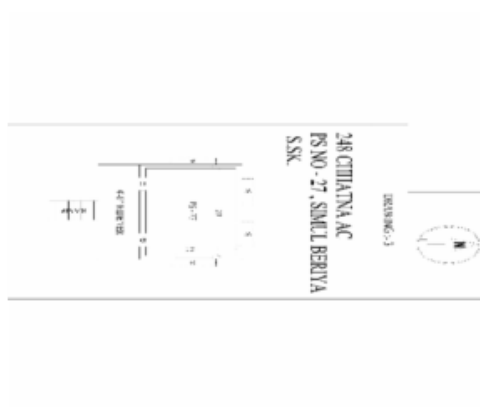

নির্বাচক নিবন্ধন আধিকারিকের স্বাক্ষর

Nazri Naksha

Google Map View

Polling Station Building Front View

Polling Station Front View

Cad View

Key MAP View

1	WB/35/248/204432	নাম : কল্পনা কর্মকার স্বামীর নাম: পাগল কর্মকার বাড়ির নং : n0094 বয়স : 56 লিঙ্গ : মহিলা	ফটো উপলব্ধ	2	WB/35/248/204637	নাম : পাগল কর্মকার পিতার নাম: প্রভাকর কর্মকার বাড়ির নং : n0094 বয়স : 60 লিঙ্গ : পুরুষ	ফটো উপলব্ধ	3	FRY1374164	নাম : টুনুবালা কর্মকার স্বামীর নাম: প্রভাকর কর্মকার বাড়ির নং : n0094 বয়স : 85 লিঙ্গ : মহিলা	ফটো উপলব্ধ
4	RNG1503697	নাম : সাথী কর্মকার স্বামীর নাম: মলয় কর্মকার বাড়ির নং : n0093 বয়স : 33 লিঙ্গ : মহিলা	ফটো উপলব্ধ	5	FRY2440451	নাম : মলয় কর্মকার পিতার নাম: হীরালাল কর্মকার বাড়ির নং : n0093 বয়স : 39 লিঙ্গ : পুরুষ	ফটো উপলব্ধ	6	WB/35/248/204431	নাম : সুমিত্রা কর্মকার স্বামীর নাম: হীরালাল কর্মকার বাড়ির নং : n0093 বয়স : 58 লিঙ্গ : মহিলা	ফটো উপলব্ধ
7	WB/35/248/204392	নাম : হীরালাল কর্মকার পিতার নাম: মশাথ কর্মকার বাড়ির নং : n0093 বয়স : 65 লিঙ্গ : পুরুষ	ফটো উপলব্ধ	8	WB/35/248/204234	নাম : মালতী কর্মকার স্বামীর নাম: শচীনন্দন কর্মকার বাড়ির নং : n0092 বয়স : 70 লিঙ্গ : মহিলা	ফটো উপলব্ধ	9	WB/35/248/204608	নাম : শচীনন্দন কর্মকার পিতার নাম: নরহরি কর্মকার বাড়ির নং : n0092 বয়স : 76 লিঙ্গ : পুরুষ	ফটো উপলব্ধ
10	FRY2221935	নাম : পুতুল কর্মকার স্বামীর নাম: পার্থ কর্মকার বাড়ির নং : n0091 বয়স : 42 লিঙ্গ : মহিলা	ফটো উপলব্ধ	11	RNG1611920	নাম : অচিন্তা কর্মকার পিতার নাম: দিলীপ কর্মকার বাড়ির নং : n0091 বয়স : 31 লিঙ্গ : পুরুষ	ফটো উপলব্ধ	12	RNG2519890	নাম : লেহাঙ্গী কর্মকার স্বামীর নাম: দিলীপ কর্মকার বাড়ির নং : n0091 বয়স : 58 লিঙ্গ : মহিলা	ফটো উপলব্ধ
13	RNG1362052	নাম : অর্চনা কর্মকার স্বামীর নাম: চিত্তরঞ্জন কর্মকার বাড়ির নং : n0090 বয়স : 35 লিঙ্গ : মহিলা	ফটো উপলব্ধ	14	FRY2221794	নাম : মুসুরী মুর্মা স্বামীর নাম: চুনারাম মুর্মা বাড়ির নং : n0090 বয়স : 44 লিঙ্গ : মহিলা	ফটো উপলব্ধ	15	WB/35/248/204381	নাম : নুপেন কর্মকার পিতার নাম: বিজয় কর্মকার বাড়ির নং : n0063 বয়স : 53 লিঙ্গ : পুরুষ	ফটো উপলব্ধ
16	RNG1723527	নাম : অসিত কর্মকার পিতার নাম: ধীরেন্দ্রনাথ কর্মকার বাড়ির নং : n0063 বয়স : 29 লিঙ্গ : পুরুষ	ফটো উপলব্ধ	17	WB/35/248/204241	নাম : পরমেশুরী কর্মকার স্বামীর নাম: ধীরেন্দ্রনাথ কর্মকার বাড়ির নং : n0063 বয়স : 51 লিঙ্গ : মহিলা	ফটো উপলব্ধ	18	WB/35/248/204396	নাম : ধীরেন্দ্রনাথ কর্মকার পিতার নাম: বিজয় কর্মকার বাড়ির নং : n0063 বয়স : 56 লিঙ্গ : পুরুষ	ফটো উপলব্ধ
19	FRY2221588	নাম : স্বপন কর্মকার পিতার নাম: ফটিক কর্মকার বাড়ির নং : n0063 বয়স : 41 লিঙ্গ : পুরুষ	ফটো উপলব্ধ	20	FRY2221562	নাম : তপন কর্মকার পিতার নাম: ফটিক কর্মকার বাড়ির নং : n0063 বয়স : 45 লিঙ্গ : পুরুষ	ফটো উপলব্ধ	21	FRY1373703	নাম : গায়ত্রী কর্মকার স্বামীর নাম: ফটিক কর্মকার বাড়ির নং : n0063 বয়স : 62 লিঙ্গ : মহিলা	ফটো উপলব্ধ
22	RNG2437655	নাম : ফটিক কর্মকার পিতার নাম: বিজয় কর্মকার বাড়ির নং : n0063 বয়স : 67 লিঙ্গ : পুরুষ	ফটো উপলব্ধ	23	WB/35/248/204245	নাম : আশালতা কর্মকার স্বামীর নাম: বিজয় কর্মকার বাড়ির নং : n0063 বয়স : 79 লিঙ্গ : মহিলা	ফটো উপলব্ধ	24	WB/35/248/204146	নাম : বিজয় কর্মকার পিতার নাম: অতুল কর্মকার বাড়ির নং : n0063 বয়স : 86 লিঙ্গ : পুরুষ	ফটো উপলব্ধ
25	RNG1723576	নাম : অজয় কর্মকার পিতার নাম: রাধারমন কর্মকার বাড়ির নং : n0062 বয়স : 30 লিঙ্গ : পুরুষ	ফটো উপলব্ধ	26	WB/35/248/204645	নাম : রাধারমন কর্মকার পিতার নাম: পঞ্চানন কর্মকার বাড়ির নং : n0062 বয়স : 62 লিঙ্গ : পুরুষ	ফটো উপলব্ধ	27	FRY2221885	নাম : পিণ্টু কর্মকার পিতার নাম: লালমোহন কর্মকার বাড়ির নং : n0061 বয়স : 41 লিঙ্গ : পুরুষ	ফটো উপলব্ধ
28	WB/35/248/204298	নাম : কুপাসিন্দু কর্মকার পিতার নাম: লালমোহন কর্মকার বাড়ির নং : n0061 বয়স : 51 লিঙ্গ : পুরুষ	ফটো উপলব্ধ	29	FRY2223402	নাম : শিবদাস কর্মকার পিতার নাম: পরেশ কর্মকার বাড়ির নং : n0060 বয়স : 41 লিঙ্গ : পুরুষ	ফটো উপলব্ধ	30	WB/35/248/204235	নাম : সরস্বতী কর্মকার স্বামীর নাম: পরেশ কর্মকার বাড়ির নং : n0060 বয়স : 60 লিঙ্গ : মহিলা	ফটো উপলব্ধ