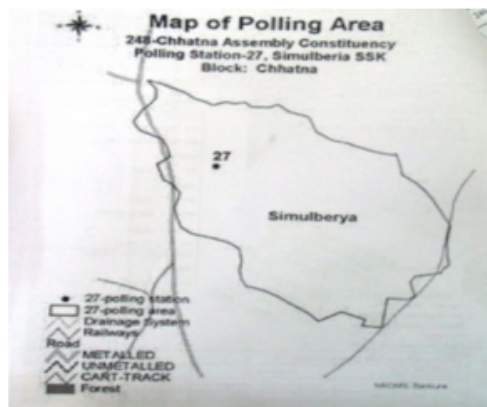

Nazri Naksha