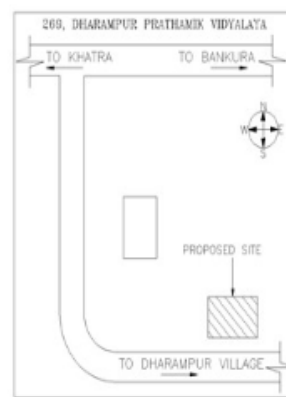

নির্বাচক নিবন্ধন আধিকারিকের স্বাক্ষর

Nazri Naksha

Google Map View

Polling Station Building Front View

Polling Station Front View

Cad View

Key MAP View

1 নাম : সুদীপ কুম্ভকার পিতার নাম: শম্ভু কুম্ভকার বাড়ির নং : n0184 বয়স : 30 লিঙ্গ : পুরুষ	RNG1709088 ফটো উপলব্ধ	2 নাম : শ্রীতনু কর পিতার নাম: অভিজিৎ কর বাড়ির নং : এন0034 বয়স : 21 লিঙ্গ : পুরুষ	RNG2407617 ফটো উপলব্ধ	3 নাম : সুসিতা কর পিতার নাম: গৌরাজ সুন্দর কর বাড়ির নং : এন0003 বয়স : 21 লিঙ্গ : মহিলা	RNG2407567 ফটো উপলব্ধ
4 নাম : তপ্তি কর পিতার নাম: অমিয় কর বাড়ির নং : এন0008 বয়স : 23 লিঙ্গ : মহিলা	RNG2407468 ফটো উপলব্ধ	5 নাম : তনুজা কর পিতার নাম: মনোরঞ্জন কর বাড়ির নং : এন0006 বয়স : 21 লিঙ্গ : মহিলা	RNG2403426 ফটো উপলব্ধ	6 নাম : নবীনচন্দ্র কর পিতার নাম: নারায়ন চন্দ্র কর বাড়ির নং : n0012 বয়স : 73 লিঙ্গ : পুরুষ	HWW2237709 ফটো উপলব্ধ
7 নাম : সৌভিক কর পিতার নাম: তুষার কান্তি কর বাড়ির নং : এন0004 বয়স : 22 লিঙ্গ : পুরুষ	RNG2284149 ফটো উপলব্ধ	8 নাম : রানী কর পিতার নাম: অমিয় কর বাড়ির নং : এন0045 বয়স : 22 লিঙ্গ : মহিলা	RNG2284222 ফটো উপলব্ধ	9 নাম : রিয়া কর পিতার নাম: দীপক কর বাড়ির নং : এন0081 বয়স : 23 লিঙ্গ : মহিলা	RNG2283927 ফটো উপলব্ধ
10 নাম : পূজা কর স্বামীর নাম: বিবেকানন্দ কর বাড়ির নং : এন0018 বয়স : 22 লিঙ্গ : মহিলা	RNG2283943 ফটো উপলব্ধ	11 নাম : শুভদীপ কর পিতার নাম: সহদেব কর বাড়ির নং : এন0030 বয়স : 22 লিঙ্গ : পুরুষ	RNG2284073 ফটো উপলব্ধ	12 নাম : বীণাপানি লায়েক কর স্বামীর নাম: বিধান চন্দ্র কর বাড়ির নং : n0015 বয়স : 55 লিঙ্গ : মহিলা	HWW1572908 ফটো উপলব্ধ
13 নাম : শ্রীমতী করনাময়ী কর স্বামীর নাম: তুষারকান্তি কর বাড়ির নং : n0004 বয়স : 50 লিঙ্গ : মহিলা	HWW2131852 ফটো উপলব্ধ	14 নাম : স্বপন কুমার কর পিতার নাম: কালিপদ কর বাড়ির নং : n0129 বয়স : 62 লিঙ্গ : পুরুষ	RNG2141703 ফটো উপলব্ধ	15 নাম : ধ্রুব পদ কর পিতার নাম: গোরচাঁদ কর বাড়ির নং : n0029 বয়স : 60 লিঙ্গ : পুরুষ	RNG2141737 ফটো উপলব্ধ
16 নাম : সৌমেন কর পিতার নাম: অনাদি কর বাড়ির নং : n0017 বয়স : 40 লিঙ্গ : পুরুষ	HWW2237469 ফটো উপলব্ধ	17 নাম : বিবেকানন্দ কর পিতার নাম: ফনি ভূষণ কর বাড়ির নং : n0018 বয়স : 43 লিঙ্গ : পুরুষ	HWW1572213 ফটো উপলব্ধ	18 নাম : বনশ্রী কর পিতার নাম: বিকাশ কান্তি কর বাড়ির নং : এন0005 বয়স : 24 লিঙ্গ : মহিলা	RNG2237873 ফটো উপলব্ধ
19 নাম : সূতপা কর পিতার নাম: ভবশঙ্কর কর বাড়ির নং : এন0027 বয়স : 23 লিঙ্গ : মহিলা	RNG2237089 ফটো উপলব্ধ	20 নাম : শুভময় কর পিতার নাম: সুবীর কর বাড়ির নং : এন0038 বয়স : 23 লিঙ্গ : পুরুষ	RNG2237568 ফটো উপলব্ধ	21 নাম : অয়ন কর পিতার নাম: অমিয় কর বাড়ির নং : এন0025 বয়স : 23 লিঙ্গ : পুরুষ	RNG2237691 ফটো উপলব্ধ
22 নাম : সৌরভ কর পিতার নাম: মিহির কর বাড়ির নং : n0048 বয়স : 34 লিঙ্গ : পুরুষ	RNG1348531 ফটো উপলব্ধ	23 নাম : আরতি কর পাত্র স্বামীর নাম: দুর্গাপদ কর বাড়ির নং : এন0019 বয়স : 30 লিঙ্গ : মহিলা	RNG1677160 ফটো উপলব্ধ	24 নাম : সঞ্জীব কর পিতার নাম: বংশীধর কর বাড়ির নং : n0023 বয়স : 40 লিঙ্গ : পুরুষ	RNG1199413 ফটো উপলব্ধ
25 নাম : গোবর্দ্ধন কর পিতার নাম: শরৎচন্দ্র কর বাড়ির নং : n0004 বয়স : 71 লিঙ্গ : পুরুষ	WB/36/247/231691 ফটো উপলব্ধ	26 নাম : অরুণ বরন কর পিতার নাম: কালীপদ কর বাড়ির নং : n0128 বয়স : 75 লিঙ্গ : পুরুষ	WB/36/247/231700 ফটো উপলব্ধ	27 নাম : মুনাল কর পিতার নাম: মহাদেব কর বাড়ির নং : n0030 বয়স : 26 লিঙ্গ : পুরুষ	RNG1961499 ফটো উপলব্ধ
28 নাম : মৈনাক কর পিতার নাম: প্রদীপ কর বাড়ির নং : n0001 বয়স : 26 লিঙ্গ : পুরুষ	RNG1961507 ফটো উপলব্ধ	29 নাম : সঙ্গীতা কর পিতার নাম: বিশজিৎ কর বাড়ির নং : n0019 বয়স : 26 লিঙ্গ : মহিলা	RNG1961515 ফটো উপলব্ধ	30 নাম : শুভা কর পিতার নাম: মনোরঞ্জন কর বাড়ির নং : n0006 বয়স : 27 লিঙ্গ : মহিলা	RNG1893163 ফটো উপলব্ধ