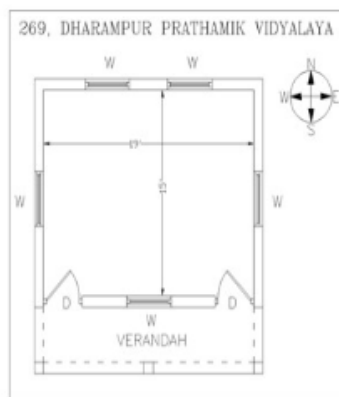

নির্বাচক নিবন্ধন আধিকারিকের স্বাক্ষর

Nazri Naksha

Google Map View

Polling Station Building Front View

Polling Station Front View

Cad View

Key MAP View

1 নাম : সুদীপ কুম্ভকার পিতার নাম: শম্ভু কুম্ভকার বাড়ির নং : n0184 বয়স : 30 লিঙ্গ : পুরুষ	RNG1709088 ফটো উপলব্ধ	2 নাম : শ্রীতনু কর পিতার নাম: অভিজিৎ কর বাড়ির নং : এন0034 বয়স : 21 লিঙ্গ : পুরুষ	RNG2407617 ফটো উপলব্ধ	3 নাম : সুসিতা কর পিতার নাম: গৌরাজ সুন্দর কর বাড়ির নং : এন0003 বয়স : 21 লিঙ্গ : মহিলা	RNG2407567 ফটো উপলব্ধ
4 নাম : তপ্তি কর পিতার নাম: অমিয় কর বাড়ির নং : এন0008 বয়স : 23 লিঙ্গ : মহিলা	RNG2407468 ফটো উপলব্ধ	5 নাম : তনুজা কর পিতার নাম: মনোরঞ্জন কর বাড়ির নং : এন0006 বয়স : 21 লিঙ্গ : মহিলা	RNG2403426 ফটো উপলব্ধ	6 নাম : নবীনচন্দ্র কর পিতার নাম: নারায়ন চন্দ্র কর বাড়ির নং : n0012 বয়স : 73 লিঙ্গ : পুরুষ	HWW2237709 ফটো উপলব্ধ
7 নাম : সৌভিক কর পিতার নাম: তুষার কান্তি কর বাড়ির নং : এন0004 বয়স : 22 লিঙ্গ : পুরুষ	RNG2284149 ফটো উপলব্ধ	8 নাম : রানী কর পিতার নাম: অমিয় কর বাড়ির নং : এন0045 বয়স : 22 লিঙ্গ : মহিলা	RNG2284222 ফটো উপলব্ধ	9 নাম : রিয়া কর পিতার নাম: দীপক কর বাড়ির নং : এন0081 বয়স : 23 লিঙ্গ : মহিলা	RNG2283927 ফটো উপলব্ধ
10 নাম : পূজা কর স্বামীর নাম: বিবেকানন্দ কর বাড়ির নং : এন0018 বয়স : 22 লিঙ্গ : মহিলা	RNG2283943 ফটো উপলব্ধ	11 নাম : শুভদীপ কর পিতার নাম: সহদেব কর বাড়ির নং : এন0030 বয়স : 22 লিঙ্গ : পুরুষ	RNG2284073 ফটো উপলব্ধ	12 নাম : বীণাপানি লায়েক কর স্বামীর নাম: বিধান চন্দ্র কর বাড়ির নং : n0015 বয়স : 55 লিঙ্গ : মহিলা	HWW1572908 ফটো উপলব্ধ
13 নাম : শ্রীমতী করনাময়ী কর স্বামীর নাম: তুষারকান্তি কর বাড়ির নং : n0004 বয়স : 50 লিঙ্গ : মহিলা	HWW2131852 ফটো উপলব্ধ	14 নাম : স্বপন কুমার কর পিতার নাম: কালিপদ কর বাড়ির নং : n0129 বয়স : 62 লিঙ্গ : পুরুষ	RNG2141703 ফটো উপলব্ধ	15 নাম : ধ্রুব পদ কর পিতার নাম: গোরচাঁদ কর বাড়ির নং : n0029 বয়স : 60 লিঙ্গ : পুরুষ	RNG2141737 ফটো উপলব্ধ
16 নাম : সৌমেন কর পিতার নাম: অনাদি কর বাড়ির নং : n0017 বয়স : 40 লিঙ্গ : পুরুষ	HWW2237469 ফটো উপলব্ধ	17 নাম : বিবেকানন্দ কর পিতার নাম: ফনি ভূষণ কর বাড়ির নং : n0018 বয়স : 43 লিঙ্গ : পুরুষ	HWW1572213 ফটো উপলব্ধ	18 নাম : বনশ্রী কর পিতার নাম: বিকাশ কান্তি কর বাড়ির নং : এন0005 বয়স : 24 লিঙ্গ : মহিলা	RNG2237873 ফটো উপলব্ধ
19 নাম : সূতপা কর পিতার নাম: ভবশঙ্কর কর বাড়ির নং : এন0027 বয়স : 23 লিঙ্গ : মহিলা	RNG2237089 ফটো উপলব্ধ	20 নাম : শুভময় কর পিতার নাম: সুবীর কর বাড়ির নং : এন0038 বয়স : 23 লিঙ্গ : পুরুষ	RNG2237568 ফটো উপলব্ধ	21 নাম : অয়ন কর পিতার নাম: অমিয় কর বাড়ির নং : এন0025 বয়স : 23 লিঙ্গ : পুরুষ	RNG2237691 ফটো উপলব্ধ
22 নাম : সৌরভ কর পিতার নাম: মিহির কর বাড়ির নং : n0048 বয়স : 34 লিঙ্গ : পুরুষ	RNG1348531 ফটো উপলব্ধ	23 নাম : আরতি কর পাত্র স্বামীর নাম: দুর্গাপদ কর বাড়ির নং : এন0019 বয়স : 30 লিঙ্গ : মহিলা	RNG1677160 ফটো উপলব্ধ	24 নাম : সঞ্জীব কর পিতার নাম: বংশীধর কর বাড়ির নং : n0023 বয়স : 40 লিঙ্গ : পুরুষ	RNG1199413 ফটো উপলব্ধ
25 নাম : গোবর্দ্ধন কর পিতার নাম: শরৎচন্দ্র কর বাড়ির নং : n0004 বয়স : 71 লিঙ্গ : পুরুষ	WB/36/247/231691 ফটো উপলব্ধ	26 নাম : অরুণ বরন কর পিতার নাম: কালীপদ কর বাড়ির নং : n0128 বয়স : 75 লিঙ্গ : পুরুষ	WB/36/247/231700 ফটো উপলব্ধ	27 নাম : মুনাল কর পিতার নাম: মহাদেব কর বাড়ির নং : n0030 বয়স : 26 লিঙ্গ : পুরুষ	RNG1961499 ফটো উপলব্ধ
28 নাম : মৈনাক কর পিতার নাম: প্রদীপ কর বাড়ির নং : n0001 বয়স : 26 লিঙ্গ : পুরুষ	RNG1961507 ফটো উপলব্ধ	29 নাম : সঙ্গীতা কর পিতার নাম: বিশজিৎ কর বাড়ির নং : n0019 বয়স : 26 লিঙ্গ : মহিলা	RNG1961515 ফটো উপলব্ধ	30 নাম : শুভা কর পিতার নাম: মনোরঞ্জন কর বাড়ির নং : n0006 বয়স : 27 লিঙ্গ : মহিলা	RNG1893163 ফটো উপলব্ধ