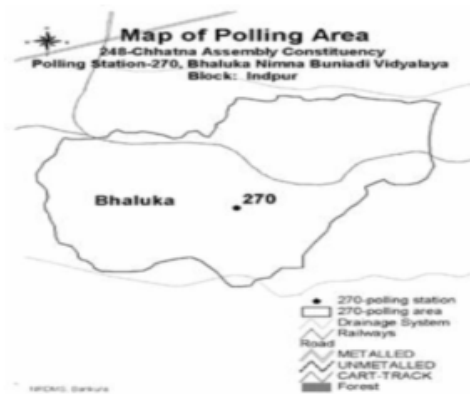

Nazri Naksha