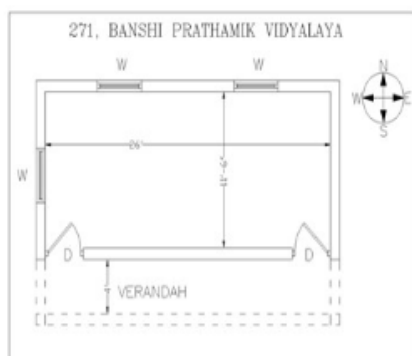

নির্বাচক নিবন্ধন আধিকারিকের স্বাক্ষর

Nazri Naksha

Google Map View

Polling Station Building Front View

Polling Station Front View

Cad View

Key MAP View

1 নাম : সুভাষ গরাই পিতার নাম: নারান গরাই বাড়ির নং : n0124 বয়স : 45 লিঙ্গ : পুরুষ	HWW1103886 ফটো উপলব্ধ	2 নাম : শিবানী গরাই স্বামীর নাম: নিতাই গরাই বাড়ির নং : n0124 বয়স : 44 লিঙ্গ : মহিলা	WB/36/247/354561 ফটো উপলব্ধ	3 নাম : দুলালী গরাই স্বামীর নাম: নারান গরাই বাড়ির নং : n0124 বয়স : 75 লিঙ্গ : মহিলা	WB/36/247/354148 ফটো উপলব্ধ
4 নাম : নারান গরাই পিতার নাম: ধনঞ্জয় গরাই বাড়ির নং : n0124 বয়স : 85 লিঙ্গ : পুরুষ	WB/36/247/354390 ফটো উপলব্ধ	5 নাম : নিরঞ্জন গরাই পিতার নাম: সুধীর গরাই বাড়ির নং : n0123 বয়স : 45 লিঙ্গ : পুরুষ	HWW1103845 ফটো উপলব্ধ	6 নাম : গোপাল গরাই পিতার নাম: সুধীর গরাই বাড়ির নং : n0123 বয়স : 35 লিঙ্গ : পুরুষ	RNG1483668 ফটো উপলব্ধ
7 নাম : আলপনা গরাই স্বামীর নাম: ফটিক গরাই বাড়ির নং : n0127 বয়স : 53 লিঙ্গ : মহিলা	WB/36/247/354175 ফটো উপলব্ধ	8 নাম : ফটিক চন্দ্র গরাই পিতার নাম: শচী গরাই বাড়ির নং : n0127 বয়স : 65 লিঙ্গ : পুরুষ	RNG2283257 ফটো উপলব্ধ	9 নাম : রেখা গরাই স্বামীর নাম: মানিক গরাই বাড়ির নং : n0126 বয়স : 60 লিঙ্গ : মহিলা	HWW0606327 ফটো উপলব্ধ
10 নাম : গৌরী গরাই স্বামীর নাম: শচী গরাই বাড়ির নং : n0125 বয়স : 80 লিঙ্গ : মহিলা	WB/36/247/354174 ফটো উপলব্ধ	11 নাম : মামনি গরাই স্বামীর নাম: সাধন গরাই বাড়ির নং : n0124 বয়স : 33 লিঙ্গ : মহিলা	RNG1705094 ফটো উপলব্ধ	12 নাম : সাধন গরাই পিতার নাম: নারান গরাই বাড়ির নং : n0124 বয়স : 37 লিঙ্গ : পুরুষ	RNG1483817 ফটো উপলব্ধ
13 নাম : ময়না গরাই স্বামীর নাম: বিশ্বনাথ গরাই বাড়ির নং : n0124 বয়স : 44 লিঙ্গ : মহিলা	RNG1426873 ফটো উপলব্ধ	14 নাম : পার্বতী গরাই স্বামীর নাম: সুভাষ গরাই বাড়ির নং : n0124 বয়স : 33 লিঙ্গ : মহিলা	RNG1483726 ফটো উপলব্ধ	Q 15 নাম : অঞ্জনা গরাই স্বামীর নাম: সনাতন গরাই বাড়ির নং : বয়স : 65 লিঙ্গ : মহিলা	HWW2600195 ফটো উপলব্ধ
16 নাম : সনাতন গরাই পিতার নাম: শচী গরাই বাড়ির নং : n0125 বয়স : 68 লিঙ্গ : পুরুষ	HWW2600187 ফটো উপলব্ধ	17 নাম : চায়না গরাই স্বামীর নাম: গোপাল গরাই বাড়ির নং : n0123 বয়স : 27 লিঙ্গ : মহিলা	RNG1893452 ফটো উপলব্ধ	18 নাম : আরতি গরাই স্বামীর নাম: নিরঞ্জন গরাই বাড়ির নং : n0123 বয়স : 39 লিঙ্গ : মহিলা	RNG1595107 ফটো উপলব্ধ
19 নাম : বুদ্ধদেব গরাই পিতার নাম: মানিক গরাই বাড়ির নং : n0126 বয়স : 26 লিঙ্গ : পুরুষ	RNG1981265 ফটো উপলব্ধ	20 নাম : পবিত্র গরাই মায়ের নাম: রেখা গরাই বাড়ির নং : এন0126 বয়স : 24 লিঙ্গ : পুরুষ	RNG2464220 ফটো উপলব্ধ	21 নাম : বিশ্বনাথ গরাই পিতার নাম: নারান গরাই বাড়ির নং : n0124 বয়স : 45 লিঙ্গ : পুরুষ	HWW1572791 ফটো উপলব্ধ
22 নাম : উদয় গরাই পিতার নাম: নিতাই গরাই বাড়ির নং : n0124 বয়স : 28 লিঙ্গ : পুরুষ	RNG1863877 ফটো উপলব্ধ	23 নাম : অর্পিতা গরাই পিতার নাম: বিশ্বনাথ গরাই বাড়ির নং : এন0124 বয়স : 21 লিঙ্গ : মহিলা	RNG2410090 ফটো উপলব্ধ	24 নাম : নিতাই গরাই পিতার নাম: নারান গরাই বাড়ির নং : n0124 বয়স : 53 লিঙ্গ : পুরুষ	RNG2348191 ফটো উপলব্ধ
25 নাম : রুমা দাস স্বামীর নাম: উদয় দাস বাড়ির নং : এন0006 বয়স : 22 লিঙ্গ : মহিলা	RNG2425668 ফটো উপলব্ধ	26 নাম : আকাশ দাস পিতার নাম: বিবেকানন্দ দাস বাড়ির নং : এন0009 বয়স : 21 লিঙ্গ : পুরুষ	RNG2410157 ফটো উপলব্ধ	27 নাম : বিবেকানন্দ দাস পিতার নাম: অনিল দাস বাড়ির নং : n0009 বয়স : 49 লিঙ্গ : পুরুষ	RNG2343309 ফটো উপলব্ধ
28 নাম : জ্যোৎস্না দাস স্বামীর নাম: সত্যবান দাস বাড়ির নং : n0046 বয়স : 40 লিঙ্গ : মহিলা	HWW2426948 ফটো উপলব্ধ	29 নাম : সরমা দাস স্বামীর নাম: জগবন্ধু দাস বাড়ির নং : এন0006 বয়স : 25 লিঙ্গ : মহিলা	RNG2011997 ফটো উপলব্ধ	30 নাম : তাপস দাস পিতার নাম: বলরাম দাস বাড়ির নং : এন0081 বয়স : 22 লিঙ্গ : পুরুষ	RNG2282382 ফটো উপলব্ধ