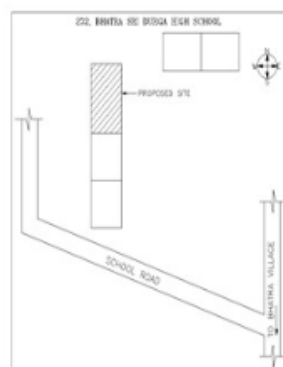

নির্বাচক নিবন্ধন আধিকারিকের স্বাক্ষর

Nazri Naksha

Google Map View

Polling Station Building Front View

Polling Station Front View

Cad View

Key MAP View

1 নাম : কল্পনা কর্মকার স্বামীর নাম: ভীম কর্মকার বাড়ির নং : n0006 বয়স : 42 লিঙ্গ : মহিলা	HWW2440345 ফটো উপলব্ধ	2 নাম : ভীম কর্মকার পিতার নাম: সুধাংশু কর্মকার বাড়ির নং : n0006 বয়স : 48 লিঙ্গ : পুরুষ	HWW1248046 ফটো উপলব্ধ	3 নাম : সোমা কর্মকার স্বামীর নাম: রামদুলাল কর্মকার বাড়ির নং : n0006 বয়স : 40 লিঙ্গ : মহিলা	HWW2330926 ফটো উপলব্ধ
4 নাম : রামদুলাল কর্মকার পিতার নাম: সুধাংশু কর্মকার বাড়ির নং : n0006 বয়স : 50 লিঙ্গ : পুরুষ	WB/36/247/456210 ফটো উপলব্ধ	5 নাম : ছবিলা কর্মকার স্বামীর নাম: সুধাংশু কর্মকার বাড়ির নং : n0006 বয়স : 66 লিঙ্গ : মহিলা	WB/36/247/456222 ফটো উপলব্ধ	6 নাম : রমা কৈবর্ত স্বামীর নাম: সৌরভ কৈবর্ত বাড়ির নং : n0010 বয়স : 32 লিঙ্গ : মহিলা	RNG1484393 ফটো উপলব্ধ
7 নাম : প্রনতি কৈবর্ত স্বামীর নাম: অরুণ কৈবর্ত বাড়ির নং : n0010 বয়স : 60 লিঙ্গ : মহিলা	WB/36/247/456157 ফটো উপলব্ধ	8 নাম : অরুণ কৈবর্ত পিতার নাম: ভুনাথ কৈবর্ত বাড়ির নং : n0010 বয়স : 65 লিঙ্গ : পুরুষ	WB/36/247/456011 ফটো উপলব্ধ	9 নাম : অমিত কৈবর্ত পিতার নাম: সুজিত কৈবর্ত বাড়ির নং : n0009 বয়স : 29 লিঙ্গ : পুরুষ	RNG1789197 ফটো উপলব্ধ
10 নাম : সনকা কৈবর্ত স্বামীর নাম: বসন্ত কৈবর্ত বাড়ির নং : n0009 বয়স : 80 লিঙ্গ : মহিলা	WB/36/247/456073 ফটো উপলব্ধ	11 নাম : কল্যাণ কৈবর্ত পিতার নাম: মিলন কৈবর্ত বাড়ির নং : n0008 বয়স : 31 লিঙ্গ : পুরুষ	RNG1595529 ফটো উপলব্ধ	12 নাম : রেবা কৈবর্ত স্বামীর নাম: মিলন কৈবর্ত বাড়ির নং : n0008 বয়স : 55 লিঙ্গ : মহিলা	WB/36/247/456107 ফটো উপলব্ধ
13 নাম : মিলন কৈবর্ত পিতার নাম: ফনিভূষণ কৈবর্ত বাড়ির নং : n0008 বয়স : 60 লিঙ্গ : পুরুষ	WB/36/247/456052 ফটো উপলব্ধ	14 নাম : চন্দনা দাস (কৈবর্ত) স্বামীর নাম: তনুয় কৈবর্ত বাড়ির নং : n0007 বয়স : 31 লিঙ্গ : মহিলা	RNG1705813 ফটো উপলব্ধ	15 নাম : মিনতি কৈবর্ত স্বামীর নাম: জিতেন কৈবর্ত বাড়ির নং : n0007 বয়স : 58 লিঙ্গ : মহিলা	WB/36/247/456095 ফটো উপলব্ধ
16 নাম : জিতেন কৈবর্ত পিতার নাম: ফনিভূষণ কৈবর্ত বাড়ির নং : n0007 বয়স : 65 লিঙ্গ : পুরুষ	WB/36/247/456021 ফটো উপলব্ধ	17 নাম : টুম্পা কৈবর্ত স্বামীর নাম: কল্যাণ কৈবর্ত বাড়ির নং : n0008 বয়স : 28 লিঙ্গ : মহিলা	RNG1893718 ফটো উপলব্ধ	18 নাম : গীতা কৈবর্ত স্বামীর নাম: চিন্ময় কৈবর্ত বাড়ির নং : n0007 বয়স : 30 লিঙ্গ : মহিলা	RNG1864198 ফটো উপলব্ধ
19 নাম : তনুয় কৈবর্ত পিতার নাম: জিতেন কৈবর্ত বাড়ির নং : n0007 বয়স : 41 লিঙ্গ : পুরুষ	HWW2330934 ফটো উপলব্ধ	20 নাম : প্রতিমা কৈবর্ত স্বামীর নাম: অমিত কৈবর্ত বাড়ির নং : এন0009 বয়স : 28 লিঙ্গ : মহিলা	WNM2149110 ফটো উপলব্ধ	21 নাম : চিন্ময় কৈবর্ত পিতার নাম: জিতেন কৈবর্ত বাড়ির নং : n0007 বয়স : 40 লিঙ্গ : পুরুষ	HWW2605913 ফটো উপলব্ধ
22 নাম : সৌরভ কৈবর্ত পিতার নাম: অজিত কুমার কৈবর্ত বাড়ির নং : n0010 বয়স : 39 লিঙ্গ : পুরুষ	HWW2605954 ফটো উপলব্ধ	23 নাম : সুব্রত কোনার পিতার নাম: দিনবন্ধু কোনার বাড়ির নং : এন0079 বয়স : 22 লিঙ্গ : পুরুষ	RNG2281855 ফটো উপলব্ধ	24 নাম : স্বাতী কোনার পিতার নাম: তুষার কান্তি কোনার বাড়ির নং : এন0064 বয়স : 22 লিঙ্গ : মহিলা	RNG2281905 ফটো উপলব্ধ
25 নাম : মনোজিৎ কোনার পিতার নাম: বুদ্ধদেব কোনার বাড়ির নং : এন0079 বয়স : 27 লিঙ্গ : পুরুষ	NSM1269315 ফটো উপলব্ধ	26 নাম : জপমালা কোনার স্বামীর নাম: বুদ্ধদেব কোনার বাড়ির নং : n0079 বয়স : 52 লিঙ্গ : মহিলা	NSM0011148 ফটো উপলব্ধ	27 নাম : বুদ্ধদেব কোনার পিতার নাম: কানাইলাল কোনার বাড়ির নং : n0079 বয়স : 65 লিঙ্গ : পুরুষ	NSM0011130 ফটো উপলব্ধ
28 নাম : নীলা কোনার স্বামীর নাম: শঙ্কর কোনার বাড়ির নং : n0063 বয়স : 55 লিঙ্গ : মহিলা	RNG2348241 ফটো উপলব্ধ	29 নাম : প্রলয় কান্তি কোনার পিতার নাম: মুধুসূদন কোনার বাড়ির নং : n0104 বয়স : 43 লিঙ্গ : পুরুষ	HWW2331403 ফটো উপলব্ধ	30 নাম : নীলাদ্রী কোনার পিতার নাম: সন্দীপ কোনার বাড়ির নং : এন0055 বয়স : 21 লিঙ্গ : পুরুষ	RNG2410371 ফটো উপলব্ধ