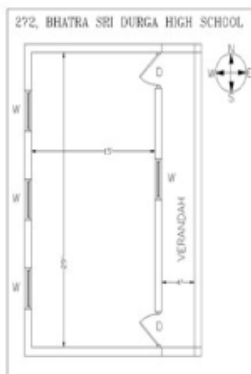

নির্বাচক নিবন্ধন আধিকারিকের স্বাক্ষর

Nazri Naksha

Google Map View

Polling Station Building Front View

Polling Station Front View

Cad View

Key MAP View

1 নাম : কল্পনা কর্মকার স্বামীর নাম: ভীম কর্মকার বাড়ির নং : n0006 বয়স : 42 লিঙ্গ : মহিলা	HWW2440345 ফটো উপলব্ধ	2 নাম : ভীম কর্মকার পিতার নাম: সুধাংশু কর্মকার বাড়ির নং : n0006 বয়স : 48 লিঙ্গ : পুরুষ	HWW1248046 ফটো উপলব্ধ	3 নাম : সোমা কর্মকার স্বামীর নাম: রামদুলাল কর্মকার বাড়ির নং : n0006 বয়স : 40 লিঙ্গ : মহিলা	HWW2330926 ফটো উপলব্ধ
4 নাম : রামদুলাল কর্মকার পিতার নাম: সুধাংশু কর্মকার বাড়ির নং : n0006 বয়স : 50 লিঙ্গ : পুরুষ	WB/36/247/456210 ফটো উপলব্ধ	5 নাম : ছবিলা কর্মকার স্বামীর নাম: সুধাংশু কর্মকার বাড়ির নং : n0006 বয়স : 66 লিঙ্গ : মহিলা	WB/36/247/456222 ফটো উপলব্ধ	6 নাম : রমা কৈবর্ত স্বামীর নাম: সৌরভ কৈবর্ত বাড়ির নং : n0010 বয়স : 32 লিঙ্গ : মহিলা	RNG1484393 ফটো উপলব্ধ
7 নাম : প্রনতি কৈবর্ত স্বামীর নাম: অরুণ কৈবর্ত বাড়ির নং : n0010 বয়স : 60 লিঙ্গ : মহিলা	WB/36/247/456157 ফটো উপলব্ধ	8 নাম : অরুণ কৈবর্ত পিতার নাম: ভুনাথ কৈবর্ত বাড়ির নং : n0010 বয়স : 65 লিঙ্গ : পুরুষ	WB/36/247/456011 ফটো উপলব্ধ	9 নাম : অমিত কৈবর্ত পিতার নাম: সুজিত কৈবর্ত বাড়ির নং : n0009 বয়স : 29 লিঙ্গ : পুরুষ	RNG1789197 ফটো উপলব্ধ
10 নাম : সনকা কৈবর্ত স্বামীর নাম: বসন্ত কৈবর্ত বাড়ির নং : n0009 বয়স : 80 লিঙ্গ : মহিলা	WB/36/247/456073 ফটো উপলব্ধ	11 নাম : কল্যাণ কৈবর্ত পিতার নাম: মিলন কৈবর্ত বাড়ির নং : n0008 বয়স : 31 লিঙ্গ : পুরুষ	RNG1595529 ফটো উপলব্ধ	12 নাম : রেবা কৈবর্ত স্বামীর নাম: মিলন কৈবর্ত বাড়ির নং : n0008 বয়স : 55 লিঙ্গ : মহিলা	WB/36/247/456107 ফটো উপলব্ধ
13 নাম : মিলন কৈবর্ত পিতার নাম: ফনিভূষণ কৈবর্ত বাড়ির নং : n0008 বয়স : 60 লিঙ্গ : পুরুষ	WB/36/247/456052 ফটো উপলব্ধ	14 নাম : চন্দনা দাস (কৈবর্ত) স্বামীর নাম: তনুয় কৈবর্ত বাড়ির নং : n0007 বয়স : 31 লিঙ্গ : মহিলা	RNG1705813 ফটো উপলব্ধ	15 নাম : মিনতি কৈবর্ত স্বামীর নাম: জিতেন কৈবর্ত বাড়ির নং : n0007 বয়স : 58 লিঙ্গ : মহিলা	WB/36/247/456095 ফটো উপলব্ধ
16 নাম : জিতেন কৈবর্ত পিতার নাম: ফনিভূষণ কৈবর্ত বাড়ির নং : n0007 বয়স : 65 লিঙ্গ : পুরুষ	WB/36/247/456021 ফটো উপলব্ধ	17 নাম : টুম্পা কৈবর্ত স্বামীর নাম: কল্যাণ কৈবর্ত বাড়ির নং : n0008 বয়স : 28 লিঙ্গ : মহিলা	RNG1893718 ফটো উপলব্ধ	18 নাম : গীতা কৈবর্ত স্বামীর নাম: চিন্ময় কৈবর্ত বাড়ির নং : n0007 বয়স : 30 লিঙ্গ : মহিলা	RNG1864198 ফটো উপলব্ধ
19 নাম : তনুয় কৈবর্ত পিতার নাম: জিতেন কৈবর্ত বাড়ির নং : n0007 বয়স : 41 লিঙ্গ : পুরুষ	HWW2330934 ফটো উপলব্ধ	20 নাম : প্রতিমা কৈবর্ত স্বামীর নাম: অমিত কৈবর্ত বাড়ির নং : এন0009 বয়স : 28 লিঙ্গ : মহিলা	WNM2149110 ফটো উপলব্ধ	21 নাম : চিন্ময় কৈবর্ত পিতার নাম: জিতেন কৈবর্ত বাড়ির নং : n0007 বয়স : 40 লিঙ্গ : পুরুষ	HWW2605913 ফটো উপলব্ধ
22 নাম : সৌরভ কৈবর্ত পিতার নাম: অজিত কুমার কৈবর্ত বাড়ির নং : n0010 বয়স : 39 লিঙ্গ : পুরুষ	HWW2605954 ফটো উপলব্ধ	23 নাম : সুব্রত কোনার পিতার নাম: দিনবন্ধু কোনার বাড়ির নং : এন0079 বয়স : 22 লিঙ্গ : পুরুষ	RNG2281855 ফটো উপলব্ধ	24 নাম : স্বাতী কোনার পিতার নাম: তুষার কান্তি কোনার বাড়ির নং : এন0064 বয়স : 22 লিঙ্গ : মহিলা	RNG2281905 ফটো উপলব্ধ
25 নাম : মনোজিৎ কোনার পিতার নাম: বুদ্ধদেব কোনার বাড়ির নং : এন0079 বয়স : 27 লিঙ্গ : পুরুষ	NSM1269315 ফটো উপলব্ধ	26 নাম : জপমালা কোনার স্বামীর নাম: বুদ্ধদেব কোনার বাড়ির নং : n0079 বয়স : 52 লিঙ্গ : মহিলা	NSM0011148 ফটো উপলব্ধ	27 নাম : বুদ্ধদেব কোনার পিতার নাম: কানাইলাল কোনার বাড়ির নং : n0079 বয়স : 65 লিঙ্গ : পুরুষ	NSM0011130 ফটো উপলব্ধ
28 নাম : নীলা কোনার স্বামীর নাম: শঙ্কর কোনার বাড়ির নং : n0063 বয়স : 55 লিঙ্গ : মহিলা	RNG2348241 ফটো উপলব্ধ	29 নাম : প্রলয় কান্তি কোনার পিতার নাম: মুধুসূদন কোনার বাড়ির নং : n0104 বয়স : 43 লিঙ্গ : পুরুষ	HWW2331403 ফটো উপলব্ধ	30 নাম : নীলাদ্রী কোনার পিতার নাম: সন্দীপ কোনার বাড়ির নং : এন0055 বয়স : 21 লিঙ্গ : পুরুষ	RNG2410371 ফটো উপলব্ধ