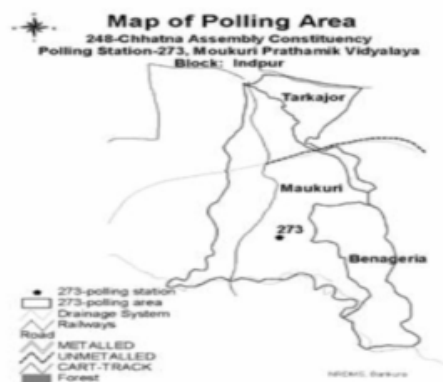

Nazri Naksha