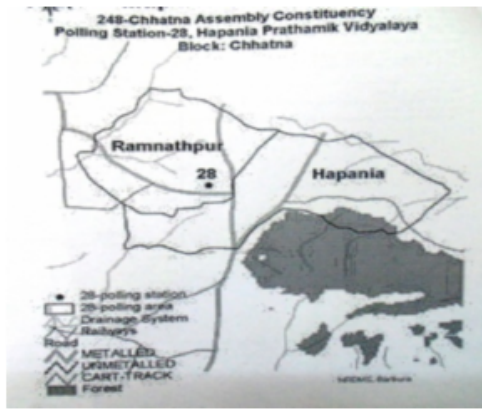

Nazri Naksha