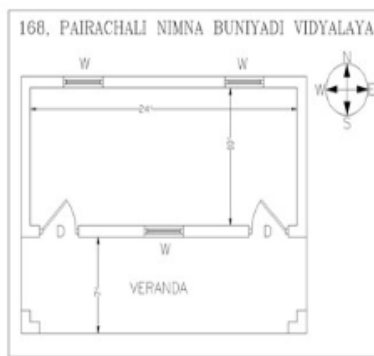

নির্বাচক নিবন্ধন আধিকারিকের স্বাক্ষর

Nazri Naksha

Google Map View

Polling Station Building Front View

Polling Station Front View

Cad View

Key MAP View

1 নাম : বীজন করঙ্গা পিতার নাম: গোবিন্দ করঙ্গা বাড়ির নং : n0004 বয়স : 58 লিঙ্গ : পুরুষ	WB/35/248/162309	ফটো উপলব্ধ	2 নাম : সনালী করঙ্গা স্বামীর নাম: বীজন করঙ্গা বাড়ির নং : n0004 বয়স : 51 লিঙ্গ : মহিলা	WB/35/248/162346	ফটো উপলব্ধ	3 নাম : সমীর করঙ্গা পিতার নাম: অলোক করঙ্গা বাড়ির নং : n0020 বয়স : 31 লিঙ্গ : পুরুষ	RNG1612399	ফটো উপলব্ধ
4 নাম : ফুডকী করঙ্গা স্বামীর নাম: অলোক করঙ্গা বাড়ির নং : n0020 বয়স : 58 লিঙ্গ : মহিলা	FRY2631729	ফটো উপলব্ধ	5 নাম : প্রতিমা করঙ্গা স্বামীর নাম: নয়ন করঙ্গা বাড়ির নং : n0020 বয়স : 35 লিঙ্গ : মহিলা	RNG1222637	ফটো উপলব্ধ	6 নাম : নয়ন করঙ্গা পিতার নাম: মহাদেব করঙ্গা বাড়ির নং : n0020 বয়স : 35 লিঙ্গ : পুরুষ	FRY2631869	ফটো উপলব্ধ
7 নাম : বেবি করঙ্গা স্বামীর নাম: সাধু করঙ্গা বাড়ির নং : n0020 বয়স : 37 লিঙ্গ : মহিলা	RNG1222629	ফটো উপলব্ধ	Q 8 নাম : অর্চনা করঙ্গা স্বামীর নাম: সাধু করঙ্গা বাড়ির নং : বয়স : 41 লিঙ্গ : মহিলা	RNG1222405	ফটো উপলব্ধ	9 নাম : সাধু করঙ্গা পিতার নাম: মহাদেব করঙ্গা বাড়ির নং : n0020 বয়স : 39 লিঙ্গ : পুরুষ	FRY2631828	ফটো উপলব্ধ
10 নাম : রুমী করঙ্গা পিতার নাম: মহাদেব করঙ্গা বাড়ির নং : 20 বয়স : 76 লিঙ্গ : মহিলা	WB/35/248/162446	ফটো উপলব্ধ	11 নাম : কুড়ানী করঙ্গা স্বামীর নাম: সুবর করঙ্গা বাড়ির নং : n0019 বয়স : 61 লিঙ্গ : মহিলা	WB/35/248/162081	ফটো উপলব্ধ	12 নাম : হেমলা করঙ্গা স্বামীর নাম: দিলীপ করঙ্গা বাড়ির নং : n0019 বয়স : 46 লিঙ্গ : মহিলা	FRY2502458	ফটো উপলব্ধ
13 নাম : দিলীপ করঙ্গা পিতার নাম: মগন করঙ্গা বাড়ির নং : n0019 বয়স : 59 লিঙ্গ : পুরুষ	WB/35/248/162038	ফটো উপলব্ধ	14 নাম : শ্রীকান্ত করঙ্গা পিতার নাম: দিলীপ করঙ্গা বাড়ির নং : এন0019 বয়স : 21 লিঙ্গ : পুরুষ	RNG2481216	ফটো উপলব্ধ	15 নাম : সুরেশ করঙ্গা পিতার নাম: মধুসূদন করঙ্গা বাড়ির নং : n0018 বয়স : 30 লিঙ্গ : পুরুষ	RNG1612290	ফটো উপলব্ধ
16 নাম : ছায়া করঙ্গা পিতার নাম: রামপদ করঙ্গা বাড়ির নং : n0018 বয়স : 47 লিঙ্গ : মহিলা	FRY2502425	ফটো উপলব্ধ	17 নাম : কুইলি করঙ্গা স্বামীর নাম: মধুসূদন করঙ্গা বাড়ির নং : n0018 বয়স : 53 লিঙ্গ : মহিলা	FRY2196905	ফটো উপলব্ধ	18 নাম : মধুসূদন করঙ্গা পিতার নাম: রামপদ করঙ্গা বাড়ির নং : n0018 বয়স : 61 লিঙ্গ : পুরুষ	WB/35/248/162007	ফটো উপলব্ধ
19 নাম : ফুটকী করঙ্গা স্বামীর নাম: কাজল করঙ্গা বাড়ির নং : n0018 বয়স : 56 লিঙ্গ : মহিলা	WB/35/248/162630	ফটো উপলব্ধ	20 নাম : কাজল করঙ্গা পিতার নাম: রামপদ করঙ্গা বাড়ির নং : n0018 বয়স : 67 লিঙ্গ : পুরুষ	WB/35/248/162226	ফটো উপলব্ধ	21 নাম : অঞ্জু করঙ্গা স্বামীর নাম: উত্তম করঙ্গা বাড়ির নং : n0017 বয়স : 31 লিঙ্গ : মহিলা	RNG1723808	ফটো উপলব্ধ
22 নাম : উত্তম করঙ্গা পিতার নাম: পবন করঙ্গা বাড়ির নং : n0017 বয়স : 38 লিঙ্গ : পুরুষ	FRY2631919	ফটো উপলব্ধ	23 নাম : কাজলী করঙ্গা স্বামীর নাম: পবন করঙ্গা বাড়ির নং : n0017 বয়স : 71 লিঙ্গ : মহিলা	WB/35/248/162125	ফটো উপলব্ধ	24 নাম : পবন করঙ্গা পিতার নাম: কুন্তর করঙ্গা বাড়ির নং : n0017 বয়স : 83 লিঙ্গ : পুরুষ	WB/35/248/162023	ফটো উপলব্ধ
25 নাম : সাধু করঙ্গা পিতার নাম: বাঁকু করঙ্গা বাড়ির নং : n0016 বয়স : 39 লিঙ্গ : পুরুষ	RNG0110296	ফটো উপলব্ধ	26 নাম : বেলা করঙ্গা স্বামীর নাম: তেজুয়া করঙ্গা বাড়ির নং : n0016 বয়স : 44 লিঙ্গ : মহিলা	FRY2196996	ফটো উপলব্ধ	27 নাম : তেজুয়া করঙ্গা মায়ের নাম: তুলসী করঙ্গা বাড়ির নং : n0016 বয়স : 49 লিঙ্গ : পুরুষ	FRY2196988	ফটো উপলব্ধ
28 নাম : ললিতা টুডু স্বামীর নাম: চন্দন টুডু বাড়ির নং : n0016 বয়স : 36 লিঙ্গ : মহিলা	RNG1222678	ফটো উপলব্ধ	29 নাম : চন্দন টুডু পিতার নাম: হরিদাস টুডু বাড়ির নং : n0016 বয়স : 46 লিঙ্গ : পুরুষ	FRY2095685	ফটো উপলব্ধ	30 নাম : ভারতী টুডু স্বামীর নাম: হরিদাস টুডু বাড়ির নং : n0016 বয়স : 63 লিঙ্গ : মহিলা	RNG1489871	ফটো উপলব্ধ