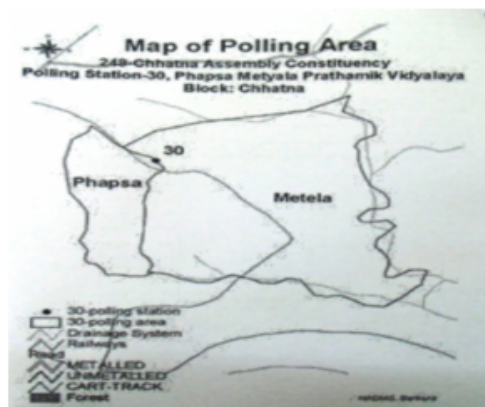

Nazri Naksha