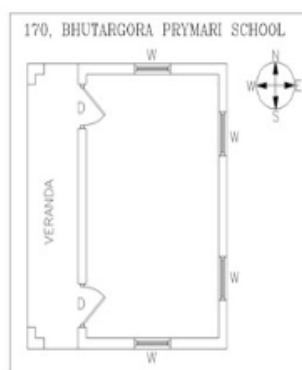

নির্বাচক নিবন্ধন আধিকারিকের স্বাক্ষর

Nazri Naksha

Google Map View

Polling Station Building Front View

Polling Station Front View

Cad View

Key MAP View

1	WB/35/248/168375	ফটো উপলব্ধ	2	RNG1801182	ফটো উপলব্ধ	3	RNG1724319	ফটো উপলব্ধ
নাম : সাবিত্রী চ্যাটার্জী স্বামীর নাম: তারাপদ চ্যাটার্জী বাড়ির নং : n0016 বয়স : 53 লিঙ্গ : মহিলা			নাম : সুকদেব চ্যাটার্জী পিতার নাম: তারাপদ চ্যাটার্জী বাড়ির নং : n0016 বয়স : 28 লিঙ্গ : পুরুষ			নাম : বিধান চন্দ্র দাস পিতার নাম: অজিত দাস বাড়ির নং : n0024 বয়স : 29 লিঙ্গ : পুরুষ		
4	RNG2040517	ফটো উপলব্ধ	5	RNG2040475	ফটো উপলব্ধ	6	RNG2040285	ফটো উপলব্ধ
নাম : ববিতা দাস পিতার নাম: লক্ষ্মীকান্ত দাস বাড়ির নং : এন0071 বয়স : 26 লিঙ্গ : মহিলা			নাম : শিল্পা দাস ব্যানার্জী স্বামীর নাম: দেবাশিস ব্যানার্জী বাড়ির নং : এন0080 বয়স : 25 লিঙ্গ : মহিলা			নাম : কেশব দাস পিতার নাম: মথুর দাস বাড়ির নং : এন0070 বয়স : 25 লিঙ্গ : পুরুষ		
7	RNG2074839	ফটো উপলব্ধ	8	RNG2053197	ফটো উপলব্ধ	9	RNG2077584	ফটো উপলব্ধ
নাম : উমা দাস স্বামীর নাম: অরুণ দাস বাড়ির নং : n0059 বয়স : 73 লিঙ্গ : মহিলা			নাম : শিখা দাস স্বামীর নাম: সন্দীপ দাস বাড়ির নং : n0123 বয়স : 27 লিঙ্গ : মহিলা			নাম : মিঠু দাস স্বামীর নাম: অজিত দাস বাড়ির নং : n0024 বয়স : 50 লিঙ্গ : মহিলা		
10	RNG2077568	ফটো উপলব্ধ	11	RNG2158996	ফটো উপলব্ধ	12	NVP1989805	ফটো উপলব্ধ
নাম : অজিত দাস পিতার নাম: উত্তম দাস বাড়ির নং : n0024 বয়স : 50 লিঙ্গ : পুরুষ			নাম : লতিকা দাস পিতার নাম: লক্ষ্মীকান্ত দাস বাড়ির নং : N0071 বয়স : 24 লিঙ্গ : মহিলা			নাম : চৈতালী দাস স্বামীর নাম: কার্তিক দাস বাড়ির নং : N0069 বয়স : 26 লিঙ্গ : মহিলা		
13	RNG2158962	ফটো উপলব্ধ	14	RNG2158830	ফটো উপলব্ধ	15	RNG1922871	ফটো উপলব্ধ
নাম : রুশ্মা দাস স্বামীর নাম: সাগর দাস বাড়ির নং : n0066 বয়স : 24 লিঙ্গ : মহিলা			নাম : রেখা দাস স্বামীর নাম: হিমাংশু দাস বাড়ির নং : N0068 বয়স : 24 লিঙ্গ : মহিলা			নাম : আশা দাস স্বামীর নাম: অনাদী দাস বাড়ির নং : n0139 বয়স : 37 লিঙ্গ : মহিলা		
16	RNG2228088	ফটো উপলব্ধ	17	RNG2228013	ফটো উপলব্ধ	18	RNG2228310	ফটো উপলব্ধ
নাম : জয়েন্ত দাস পিতার নাম: নির্মল দাস বাড়ির নং : এন0072 বয়স : 23 লিঙ্গ : পুরুষ			নাম : শ্রাবন্তী দাস পিতার নাম: হিমাংশু দাস বাড়ির নং : এন0085 বয়স : 23 লিঙ্গ : মহিলা			নাম : আকাশ দাস পিতার নাম: অমর দাস বাড়ির নং : এন0059 বয়স : 24 লিঙ্গ : পুরুষ		
19	SYG1727395	ফটো উপলব্ধ	20	RNG2362689	ফটো উপলব্ধ	21	RNG2359073	ফটো উপলব্ধ
নাম : পূজা দাস স্বামীর নাম: অক্ষয় দাস বাড়ির নং : এন0074 বয়স : 28 লিঙ্গ : মহিলা			নাম : সবিতা দাস পিতার নাম: লক্ষ্মীকান্ত দাস বাড়ির নং : এন0071 বয়স : 21 লিঙ্গ : মহিলা			নাম : রূপালী দাস পিতার নাম: সমীর দাস বাড়ির নং : এন0178 বয়স : 21 লিঙ্গ : মহিলা		
22	RNG2358976	ফটো উপলব্ধ	23	RNG2340974	ফটো উপলব্ধ	24	RNG1179761	ফটো উপলব্ধ
নাম : রুমা দাস পিতার নাম: অরুণ দাস বাড়ির নং : এন0057 বয়স : 21 লিঙ্গ : মহিলা			নাম : উত্তম দাস পিতার নাম: মানিক দাস বাড়ির নং : n0057 বয়স : 58 লিঙ্গ : পুরুষ			নাম : অক্ষয় দাস পিতার নাম: নিমাই দাস বাড়ির নং : এন0026 বয়স : 35 লিঙ্গ : পুরুষ		
25	FRY2199289	ফটো উপলব্ধ	26	WB/35/248/168458	ফটো উপলব্ধ	27	WB/35/248/168289	ফটো উপলব্ধ
নাম : সবিতা দাস স্বামীর নাম: উত্তম কুমার দাস বাড়ির নং : n0057 বয়স : 50 লিঙ্গ : মহিলা			নাম : অসিত দাস পিতার নাম: দাসরথি দাস বাড়ির নং : n0069 বয়স : 66 লিঙ্গ : পুরুষ			নাম : শিবানী দাস স্বামীর নাম: অসিত দাস বাড়ির নং : n0069 বয়স : 62 লিঙ্গ : মহিলা		
28	WB/35/248/168488	ফটো উপলব্ধ	29	RNG1223783	ফটো উপলব্ধ	30	WB/35/248/168448	ফটো উপলব্ধ
নাম : নিত্যানন্দ দাস পিতার নাম: অরুণ দাস বাড়ির নং : n0059 বয়স : 54 লিঙ্গ : পুরুষ			নাম : নমিতা দাস স্বামীর নাম: গৌতম দাস বাড়ির নং : n0057 বয়স : 36 লিঙ্গ : মহিলা			নাম : গৌতম দাস পিতার নাম: মানিক দাস বাড়ির নং : n0057 বয়স : 52 লিঙ্গ : পুরুষ		