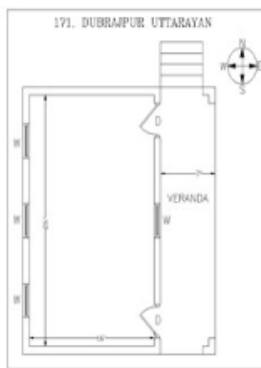

নির্বাচক নিবন্ধন আধিকারিকের স্বাক্ষর

Nazri Naksha

Google Map View

Polling Station Building Front View

Polling Station Front View

Cad View

Key MAP View

| | | | | | |
|--|--------------------------------|---|--------------------------|--|--------------------------------|
| 1 নাম : সম্পা কালিন্দী স্বামীর নাম: জয়ন্ত কালিন্দী বাড়ির নং : এন0057 বয়স : 27 লিঙ্গ : মহিলা | ZJZ2178952 ফটো উপলব্ধ | 2 নাম : মনি কালিন্দী পিতার নাম: শ্রীকান্ত কালিন্দী বাড়ির নং : এন0059 বয়স : 24 লিঙ্গ : মহিলা | RNG2228773 ফটো উপলব্ধ | 3 নাম : অপর্ণা কালিন্দী স্বামীর নাম: সঞ্জীব কালিন্দী বাড়ির নং : NOO35 বয়স : 39 লিঙ্গ : মহিলা | RNG1362771 ফটো উপলব্ধ |
| 4 নাম : তাপসী দাস স্বামীর নাম: মিলন দাস বাড়ির নং : এন0100 বয়স : 36 লিঙ্গ : মহিলা | RNG2329878 ফটো উপলব্ধ | 5 নাম : মহেশ্বর পাল পিতার নাম: আলোক পাল বাড়ির নং : n0080 বয়স : 25 লিঙ্গ : পুরুষ | RNG2053023 ফটো উপলব্ধ | 6 নাম : বীরেন বাউরী পিতার নাম: সন্তোষ বাউরী বাড়ির নং : n0007 বয়স : 53 লিঙ্গ : পুরুষ | WB/35/248/168247 ফটো উপলব্ধ |
| 7 নাম : জ্যোৎস্না বাউরী স্বামীর নাম: বীরেন বাউরী বাড়ির নং : n0007 বয়স : 50 লিঙ্গ : মহিলা | WB/35/248/168249 ফটো উপলব্ধ | 8 নাম : মাধব বাউরী পিতার নাম: হরেন বাউরী বাড়ির নং : এন0026 বয়স : 26 লিঙ্গ : পুরুষ | RNG2040715 ফটো উপলব্ধ | 9 নাম : বিপ্লব বাউরী পিতার নাম: গোপাল বাউরী বাড়ির নং : এন0020 বয়স : 26 লিঙ্গ : পুরুষ | RNG2053031 ফটো উপলব্ধ |
| 10 নাম : আগমনি বাউরী স্বামীর নাম: নারান বাউরী বাড়ির নং : N0027 বয়স : 24 লিঙ্গ : মহিলা | RNG2159416 ফটো উপলব্ধ | 11 নাম : অজয় বাউরী পিতার নাম: অনিল বাউরী বাড়ির নং : N0008 বয়স : 27 লিঙ্গ : পুরুষ | RNG2159242 ফটো উপলব্ধ | 12 নাম : প্রতিমা বাউরী স্বামীর নাম: জীবন বাউরী বাড়ির নং : N0018 বয়স : 24 লিঙ্গ : মহিলা | RNG2159507 ফটো উপলব্ধ |
| 13 নাম : বুনুক মালা বাউরী স্বামীর নাম: বাপি বাউরী বাড়ির নং : N0017 বয়স : 28 লিঙ্গ : মহিলা | RNG2159457 ফটো উপলব্ধ | 14 নাম : বিশ্বজিৎ বাউরী পিতার নাম: দয়াময় বাউরী বাড়ির নং : N0014 বয়স : 24 লিঙ্গ : পুরুষ | RNG2159101 ফটো উপলব্ধ | 15 নাম : দীপক বাউরী পিতার নাম: নবিক বাউরী বাড়ির নং : N0025 বয়স : 26 লিঙ্গ : পুরুষ | RNG2159267 ফটো উপলব্ধ |
| 16 নাম : টুম্পা বাউরী স্বামীর নাম: বাবলু বাউরী বাড়ির নং : N0023 বয়স : 27 লিঙ্গ : মহিলা | RNG2159424 ফটো উপলব্ধ | 17 নাম : দয়াময় বাউরী পিতার নাম: সুধীর বাউরী বাড়ির নং : n0014 বয়স : 50 লিঙ্গ : পুরুষ | RNG2071934 ফটো উপলব্ধ | 18 নাম : ভাদু বাউরী স্বামীর নাম: আশীষ বাউরী বাড়ির নং : n0026 বয়স : 40 লিঙ্গ : মহিলা | RNG1362672 ফটো উপলব্ধ |
| 19 নাম : তাপস বাউরী পিতার নাম: প্রভাকর বাউরী বাড়ির নং : এন0017 বয়স : 23 লিঙ্গ : পুরুষ | RNG2228955 ফটো উপলব্ধ | 20 নাম : প্রদীপ বাউরী পিতার নাম: কৈলাশ বাউরী বাড়ির নং : এন0028 বয়স : 23 লিঙ্গ : পুরুষ | RNG2229011 ফটো উপলব্ধ | 21 নাম : রুমা বাউরী স্বামীর নাম: ঈশ্বর বাউরী বাড়ির নং : এন0046 বয়স : 23 লিঙ্গ : মহিলা | RNG2228807 ফটো উপলব্ধ |
| 22 নাম : রাজু বাউরী পিতার নাম: মঙ্গল বাউরী বাড়ির নং : এন0024 বয়স : 24 লিঙ্গ : পুরুষ | RNG2228849 ফটো উপলব্ধ | 23 নাম : বিকাশ বাউরী পিতার নাম: বীরেন বাউরী বাড়ির নং : এন0007 বয়স : 23 লিঙ্গ : পুরুষ | RNG2228997 ফটো উপলব্ধ | 24 নাম : ভাগ্যগর বাউরী পিতার নাম: শ্যামাপদ বাউরী বাড়ির নং : এন0019 বয়স : 30 লিঙ্গ : পুরুষ | RNG2228872 ফটো উপলব্ধ |
| 25 নাম : আষ্টমী বাউরী স্বামীর নাম: দিলীপ বাউরী বাড়ির নং : N0034 বয়স : 33 লিঙ্গ : মহিলা | RNG1223742 ফটো উপলব্ধ | 26 নাম : সঞ্জয় বাউরী পিতার নাম: গোপাল বাউরী বাড়ির নং : এন0086 বয়স : 25 লিঙ্গ : পুরুষ | RNG2329951 ফটো উপলব্ধ | 27 নাম : টুম্পা বাউরী স্বামীর নাম: তাপস বাউরী বাড়ির নং : এন0017 বয়স : 22 লিঙ্গ : মহিলা | RNG2362838 ফটো উপলব্ধ |
| 28 নাম : কাজল বাউরী পিতার নাম: নবিক বাউরী বাড়ির নং : এন0015 বয়স : 21 লিঙ্গ : পুরুষ | RNG2362887 ফটো উপলব্ধ | 29 নাম : সাগর বাউরী পিতার নাম: সঞ্জীৱ বাউরী বাড়ির নং : এন0004 বয়স : 21 লিঙ্গ : পুরুষ | RNG2362762 ফটো উপলব্ধ | 30 নাম : সুদীপ বাউরী পিতার নাম: কৈলাশ বাউরী বাড়ির নং : এন0028 বয়স : 21 লিঙ্গ : পুরুষ | RNG2362796 ফটো উপলব্ধ |