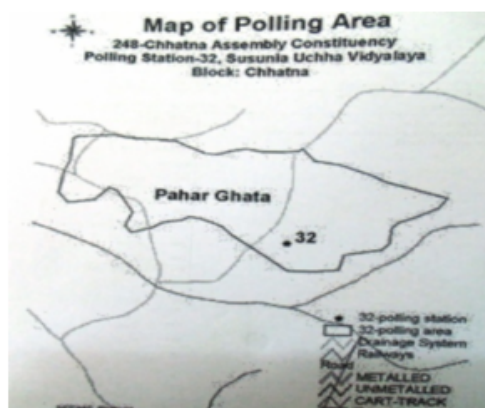

Nazri Naksha