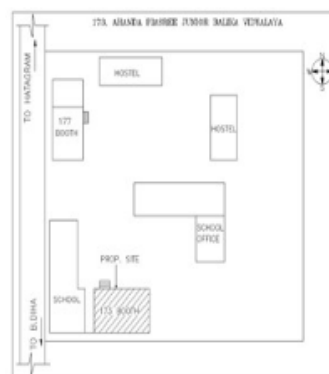

নির্বাচক নিবন্ধন আধিকারিকের স্বাক্ষর

Nazri Naksha

Google Map View

Polling Station Building Front View

Polling Station Front View

Cad View

Key MAP View

1	RNG2083368	নাম : অসীম কুমার কুণ্ড পিতার নাম: কার্তিক কুণ্ড বাড়ির নং : n0005 বয়স : 70 লিঙ্গ : পুরুষ	ফটো উপলব্ধ	2	WB/35/248/228055	নাম : মমতা কুণ্ড স্বামীর নাম: অসীম কুণ্ড বাড়ির নং : n0005 বয়স : 65 লিঙ্গ : মহিলা	ফটো উপলব্ধ	3	WB/35/248/228155	নাম : মুরারী কুণ্ড পিতার নাম: কার্তিক কুণ্ড বাড়ির নং : n0005 বয়স : 56 লিঙ্গ : পুরুষ	ফটো উপলব্ধ
4	FRY2234789	নাম : ছন্দা কুণ্ড স্বামীর নাম: মুরারী কুণ্ড বাড়ির নং : n0005 বয়স : 48 লিঙ্গ : মহিলা	ফটো উপলব্ধ	5	RNG2472066	নাম : সূজয় কুণ্ড পিতার নাম: মুরারী কুণ্ড বাড়ির নং : এন0005 বয়স : 22 লিঙ্গ : পুরুষ	ফটো উপলব্ধ	6	WB/35/248/228049	নাম : প্রদীপ কর্মকার পিতার নাম: অতুল কর্মকার বাড়ির নং : n0006 বয়স : 66 লিঙ্গ : পুরুষ	ফটো উপলব্ধ
7	WB/35/248/228101	নাম : বৃন্দা কর্মকার স্বামীর নাম: প্রদীপ কর্মকার বাড়ির নং : n0006 বয়স : 56 লিঙ্গ : মহিলা	ফটো উপলব্ধ	8	FRY2234631	নাম : দেবদাস কর্মকার পিতার নাম: প্রদীপ কর্মকার বাড়ির নং : n0006 বয়স : 39 লিঙ্গ : পুরুষ	ফটো উপলব্ধ	9	RNG1970060	নাম : মমতা কর্মকার স্বামীর নাম: দেবদাস কর্মকার বাড়ির নং : n0006 বয়স : 26 লিঙ্গ : মহিলা	ফটো উপলব্ধ
10	RNG1435668	নাম : অপূর্ব কর্মকার পিতার নাম: প্রদীপ কর্মকার বাড়ির নং : n0006 বয়স : 33 লিঙ্গ : পুরুষ	ফটো উপলব্ধ	11	RNG1898956	নাম : বালিকা কিস্কু স্বামীর নাম: বিবেকানন্দ কিস্কু বাড়ির নং : এন0000 বয়স : 30 লিঙ্গ : মহিলা	ফটো উপলব্ধ	12	RNG2160661	নাম : সারমা কিস্কু স্বামীর নাম: নিতাই কিস্কু বাড়ির নং : n0116 বয়স : 25 লিঙ্গ : মহিলা	ফটো উপলব্ধ
13	RNG2230548	নাম : ফাল্গুনী তন্তুবায় স্বামীর নাম: চিরঞ্জিত তন্তুবায় বাড়ির নং : এন0022 বয়স : 25 লিঙ্গ : মহিলা	ফটো উপলব্ধ	14	WB/35/248/228303	নাম : সুনীল তন্তুবায় পিতার নাম: শ্রীহরি তন্তুবায় বাড়ির নং : n0022 বয়স : 68 লিঙ্গ : পুরুষ	ফটো উপলব্ধ	15	RNG1225341	নাম : প্রসেনজিৎ তন্তুবায় পিতার নাম: সুনীল তন্তুবায় বাড়ির নং : n0022 বয়স : 36 লিঙ্গ : পুরুষ	ফটো উপলব্ধ
16	RNG2496792	নাম : পুষ্পা তন্তুবায় স্বামীর নাম: প্রসেনজিৎ তন্তুবায় বাড়ির নং : এন0022 বয়স : 36 লিঙ্গ : মহিলা	ফটো উপলব্ধ	17	RNG1363456	নাম : চিরঞ্জিত তন্তুবায় পিতার নাম: সুনীল তন্তুবায় বাড়ির নং : n0022 বয়স : 34 লিঙ্গ : পুরুষ	ফটো উপলব্ধ	18	WB/35/248/228381	নাম : শংকরী তন্তুবায় স্বামীর নাম: ধরম তন্তুবায় বাড়ির নং : n0026 বয়স : 63 লিঙ্গ : মহিলা	ফটো উপলব্ধ
19	RNG1725225	নাম : উদয় তন্তুবায় পিতার নাম: ধরম তন্তুবায় বাড়ির নং : n0026 বয়স : 41 লিঙ্গ : পুরুষ	ফটো উপলব্ধ	20	WB/35/248/228383	নাম : আরতি তন্তুবায় স্বামীর নাম: ত্রিলোচন তন্তুবায় বাড়ির নং : n0027 বয়স : 56 লিঙ্গ : মহিলা	ফটো উপলব্ধ	21	WB/35/248/228378	নাম : বেলা তন্তুবায় স্বামীর নাম: বাউরীদাস তন্তুবায় বাড়ির নং : n0028 বয়স : 71 লিঙ্গ : মহিলা	ফটো উপলব্ধ
22	WB/35/248/228321	নাম : আলোক তন্তুবায় পিতার নাম: বিভূতি তন্তুবায় বাড়ির নং : n0029 বয়স : 71 লিঙ্গ : পুরুষ	ফটো উপলব্ধ	23	RNG2441103	নাম : পূর্ণিমা তন্তুবায় স্বামীর নাম: আলোক তন্তুবায় বাড়ির নং : n0029 বয়স : 66 লিঙ্গ : মহিলা	ফটো উপলব্ধ	24	FRY2442036	নাম : হারাধন তন্তুবায় পিতার নাম: আলোক তন্তুবায় বাড়ির নং : n0029 বয়স : 38 লিঙ্গ : পুরুষ	ফটো উপলব্ধ
25	WB/35/248/228228	নাম : কল্যান তন্তুবায় পিতার নাম: আলোকনাথ তন্তুবায় বাড়ির নং : n0029 বয়স : 45 লিঙ্গ : পুরুষ	ফটো উপলব্ধ	26	RNG1970094	নাম : মৌমিতা তন্তুবায় স্বামীর নাম: নারান তন্তুবায় বাড়ির নং : n0046 বয়স : 27 লিঙ্গ : মহিলা	ফটো উপলব্ধ	27	WB/35/248/228350	নাম : বুলু তন্তুবায় স্বামীর নাম: মানিক তন্তুবায় বাড়ির নং : n0021 বয়স : 65 লিঙ্গ : মহিলা	ফটো উপলব্ধ
28	WB/35/248/228295	নাম : কার্তিক তন্তুবায় পিতার নাম: মানিক তন্তুবায় বাড়ির নং : n0021 বয়স : 49 লিঙ্গ : পুরুষ	ফটো উপলব্ধ	29	RNG1225606	নাম : সুমিত্রা তন্তুবায় পিতার নাম: মানিক তন্তুবায় বাড়ির নং : n0021 বয়স : 41 লিঙ্গ : মহিলা	ফটো উপলব্ধ	30	FRY1364793	নাম : মল্লিকা তন্তুবায় স্বামীর নাম: হাবুলাল তন্তুবায় বাড়ির নং : n0036 বয়স : 55 লিঙ্গ : মহিলা	ফটো উপলব্ধ