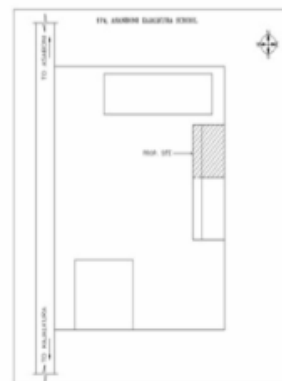

নির্বাচক নিবন্ধন আধিকারিকের স্বাক্ষর

Nazri Naksha

Google Map View

Polling Station Building Front View

Polling Station Front View

Cad View

Key MAP View

1 নাম : সুধী সরেন স্বামীর নাম: আনন্দ সরেন বাড়ির নং : n0107 বয়স : 35 লিঙ্গ : মহিলা	RNG1506237 ফটো উপলব্ধ	2 নাম : আনন্দ সরেন পিতার নাম: শরৎ সরেন বাড়ির নং : n0107 বয়স : 41 লিঙ্গ : পুরুষ	RNG1226372 ফটো উপলব্ধ	3 নাম : ময়না টুডু স্বামীর নাম: রমেশ টুডু বাড়ির নং : n0107 বয়স : 36 লিঙ্গ : মহিলা	FRY2638013 ফটো উপলব্ধ
4 নাম : রমেশ টুডু পিতার নাম: ভরত টুডু বাড়ির নং : n0107 বয়স : 37 লিঙ্গ : পুরুষ	FRY2638005 ফটো উপলব্ধ	5 নাম : লখীরাম টুডু পিতার নাম: ভরত টুডু বাড়ির নং : n0107 বয়স : 46 লিঙ্গ : পুরুষ	FRY1230119 ফটো উপলব্ধ	6 নাম : পার্বতী কিস্কু স্বামীর নাম: উত্তম কুমার কিস্কু বাড়ির নং : n0114 বয়স : 32 লিঙ্গ : মহিলা	RNG1614734 ফটো উপলব্ধ
7 নাম : উত্তম কুমার কিস্কু পিতার নাম: নারান কিস্কু বাড়ির নং : n0114 বয়স : 33 লিঙ্গ : পুরুষ	RNG1506161 ফটো উপলব্ধ	8 নাম : লক্ষ্মীমনি টুডু স্বামীর নাম: লক্ষীরাম টুডু বাড়ির নং : n0107 বয়স : 29 লিঙ্গ : মহিলা	RNG1801893 ফটো উপলব্ধ	9 নাম : তালামোষী কিস্কু পিতার নাম: ভরত টুডু বাড়ির নং : n0107 বয়স : 50 লিঙ্গ : মহিলা	RNG2070837 ফটো উপলব্ধ
10 নাম : লক্ষ্মী কিস্কু স্বামীর নাম: বিষ্ণু কিস্কু বাড়ির নং : N0004 বয়স : 75 লিঙ্গ : মহিলা	RNG2162238 ফটো উপলব্ধ	11 নাম : ছবি কিস্কু স্বামীর নাম: নারান কিস্কু বাড়ির নং : এন0114 বয়স : 75 লিঙ্গ : মহিলা	RNG2343663 ফটো উপলব্ধ	12 নাম : দুর্গামনি সরেন স্বামীর নাম: শরৎ সরেন বাড়ির নং : n0107 বয়স : 66 লিঙ্গ : মহিলা	WB/35/248/243047 ফটো উপলব্ধ
13 নাম : অঞ্জলি কিস্কু স্বামীর নাম: পরমেশ্বর মুর্মু বাড়ির নং : n0144 বয়স : 27 লিঙ্গ : মহিলা	RNG1970169 ফটো উপলব্ধ	14 নাম : বাসন্তি কিস্কু (মরম) স্বামীর নাম: পুনর্চন্দ্র কিস্কু বাড়ির নং : n0152 বয়স : 27 লিঙ্গ : মহিলা	RNG1970193 ফটো উপলব্ধ	15 নাম : মমতা হেমব্রম (টুডু) স্বামীর নাম: বৃন্দেব টুডু বাড়ির নং : n0017 বয়স : 26 লিঙ্গ : মহিলা	RNG1970136 ফটো উপলব্ধ
16 নাম : রাজীব টুডু পিতার নাম: লাক্ষ্মী টুডু বাড়ির নং : n0048 বয়স : 27 লিঙ্গ : পুরুষ	RNG1970276 ফটো উপলব্ধ	17 নাম : বাসুদেব টুডু পিতার নাম: রবীন্দ্র টুডু বাড়ির নং : n0018 বয়স : 29 লিঙ্গ : পুরুষ	RNG1970326 ফটো উপলব্ধ	18 নাম : পাপিয়া টুডু স্বামীর নাম: শোভন চন্দ্র টুডু বাড়ির নং : n0014 বয়স : 43 লিঙ্গ : মহিলা	FRY2241313 ফটো উপলব্ধ
19 নাম : স্বপন টুডু পিতার নাম: গোবিন্দ টুডু বাড়ির নং : n0048 বয়স : 27 লিঙ্গ : পুরুষ	RNG1899087 ফটো উপলব্ধ	20 নাম : অশ্বিনাথ টুডু পিতার নাম: পবন টুডু বাড়ির নং : n0023 বয়স : 54 লিঙ্গ : পুরুষ	FRY2241222 ফটো উপলব্ধ	21 নাম : সুশীল টুডু পিতার নাম: রবিদাস টুডু বাড়ির নং : n0108 বয়স : 31 লিঙ্গ : পুরুষ	RNG1506245 ফটো উপলব্ধ
22 নাম : কলেশন টুডু পিতার নাম: মিতন টুডু বাড়ির নং : n0109 বয়স : 53 লিঙ্গ : পুরুষ	WB/35/248/243024 ফটো উপলব্ধ	23 নাম : উর্মিলা হেমব্রম পিতার নাম: খগেন্দ্রনাথ হেমব্রম বাড়ির নং : n0108 বয়স : 29 লিঙ্গ : মহিলা	RNG1801968 ফটো উপলব্ধ	24 নাম : বিজলা টুডু পিতার নাম: কৃষ্ণপদ টুডু বাড়ির নং : এন0027 বয়স : 23 লিঙ্গ : মহিলা	RNG2296986 ফটো উপলব্ধ
25 নাম : লক্ষ্মীনারায়ণ টুডু পিতার নাম: কলেশন টুডু বাড়ির নং : এন0109 বয়স : 21 লিঙ্গ : পুরুষ	RNG2364354 ফটো উপলব্ধ	26 নাম : রাহুল টুডু পিতার নাম: কালেশন টুডু বাড়ির নং : এন0083 বয়স : 21 লিঙ্গ : পুরুষ	RNG2364297 ফটো উপলব্ধ	27 নাম : মালতী টুডু স্বামীর নাম: সুদীপ টুডু বাড়ির নং : এন0024 বয়স : 21 লিঙ্গ : মহিলা	RNG2364479 ফটো উপলব্ধ
28 নাম : প্রদীপ টুডু পিতার নাম: লাক্ষ্মী টুডু বাড়ির নং : এন0048 বয়স : 21 লিঙ্গ : পুরুষ	RNG2364164 ফটো উপলব্ধ	29 নাম : বৃষ্টি টুডু পিতার নাম: শান্তিময় টুডু বাড়ির নং : এন000 বয়স : 21 লিঙ্গ : মহিলা	RNG2364214 ফটো উপলব্ধ	30 নাম : সঙ্গীতা টুডু স্বামীর নাম: রাজীব টুডু বাড়ির নং : এন0048 বয়স : 24 লিঙ্গ : মহিলা	RNG2232163 ফটো উপলব্ধ