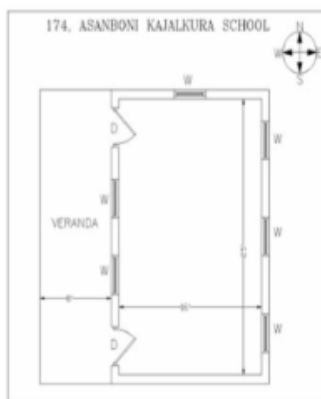

নির্বাচক নিবন্ধন আধিকারিকের স্বাক্ষর

Nazri Naksha

Google Map View

Polling Station Building Front View

Polling Station Front View

Cad View

Key MAP View

1 নাম : সুধী সরেন স্বামীর নাম: আনন্দ সরেন বাড়ির নং : n0107 বয়স : 35 লিঙ্গ : মহিলা	RNG1506237 ফটো উপলব্ধ	2 নাম : আনন্দ সরেন পিতার নাম: শরৎ সরেন বাড়ির নং : n0107 বয়স : 41 লিঙ্গ : পুরুষ	RNG1226372 ফটো উপলব্ধ	3 নাম : ময়না টুডু স্বামীর নাম: রমেশ টুডু বাড়ির নং : n0107 বয়স : 36 লিঙ্গ : মহিলা	FRY2638013 ফটো উপলব্ধ
4 নাম : রমেশ টুডু পিতার নাম: ভরত টুডু বাড়ির নং : n0107 বয়স : 37 লিঙ্গ : পুরুষ	FRY2638005 ফটো উপলব্ধ	5 নাম : লখীরাম টুডু পিতার নাম: ভরত টুডু বাড়ির নং : n0107 বয়স : 46 লিঙ্গ : পুরুষ	FRY1230119 ফটো উপলব্ধ	6 নাম : পার্বতী কিস্কু স্বামীর নাম: উত্তম কুমার কিস্কু বাড়ির নং : n0114 বয়স : 32 লিঙ্গ : মহিলা	RNG1614734 ফটো উপলব্ধ
7 নাম : উত্তম কুমার কিস্কু পিতার নাম: নারান কিস্কু বাড়ির নং : n0114 বয়স : 33 লিঙ্গ : পুরুষ	RNG1506161 ফটো উপলব্ধ	8 নাম : লক্ষ্মীমনি টুডু স্বামীর নাম: লক্ষীরাম টুডু বাড়ির নং : n0107 বয়স : 29 লিঙ্গ : মহিলা	RNG1801893 ফটো উপলব্ধ	9 নাম : তালামোষী কিস্কু পিতার নাম: ভরত টুডু বাড়ির নং : n0107 বয়স : 50 লিঙ্গ : মহিলা	RNG2070837 ফটো উপলব্ধ
10 নাম : লক্ষ্মী কিস্কু স্বামীর নাম: বিষ্ণু কিস্কু বাড়ির নং : N0004 বয়স : 75 লিঙ্গ : মহিলা	RNG2162238 ফটো উপলব্ধ	11 নাম : ছবি কিস্কু স্বামীর নাম: নারান কিস্কু বাড়ির নং : এন0114 বয়স : 75 লিঙ্গ : মহিলা	RNG2343663 ফটো উপলব্ধ	12 নাম : দুর্গামনি সরেন স্বামীর নাম: শরৎ সরেন বাড়ির নং : n0107 বয়স : 66 লিঙ্গ : মহিলা	WB/35/248/243047 ফটো উপলব্ধ
13 নাম : অঞ্জলি কিস্কু স্বামীর নাম: পরমেশ্বর মুর্মু বাড়ির নং : n0144 বয়স : 27 লিঙ্গ : মহিলা	RNG1970169 ফটো উপলব্ধ	14 নাম : বাসন্তি কিস্কু (মরম) স্বামীর নাম: পুনর্চন্দ্র কিস্কু বাড়ির নং : n0152 বয়স : 27 লিঙ্গ : মহিলা	RNG1970193 ফটো উপলব্ধ	15 নাম : মমতা হেমব্রম (টুডু) স্বামীর নাম: বৃন্দেব টুডু বাড়ির নং : n0017 বয়স : 26 লিঙ্গ : মহিলা	RNG1970136 ফটো উপলব্ধ
16 নাম : রাজীব টুডু পিতার নাম: লাক্ষ্মী টুডু বাড়ির নং : n0048 বয়স : 27 লিঙ্গ : পুরুষ	RNG1970276 ফটো উপলব্ধ	17 নাম : বাসুদেব টুডু পিতার নাম: রবীন্দ্র টুডু বাড়ির নং : n0018 বয়স : 29 লিঙ্গ : পুরুষ	RNG1970326 ফটো উপলব্ধ	18 নাম : পাপিয়া টুডু স্বামীর নাম: শোভন চন্দ্র টুডু বাড়ির নং : n0014 বয়স : 43 লিঙ্গ : মহিলা	FRY2241313 ফটো উপলব্ধ
19 নাম : স্বপন টুডু পিতার নাম: গোবিন্দ টুডু বাড়ির নং : n0048 বয়স : 27 লিঙ্গ : পুরুষ	RNG1899087 ফটো উপলব্ধ	20 নাম : অশ্বিনাথ টুডু পিতার নাম: পবন টুডু বাড়ির নং : n0023 বয়স : 54 লিঙ্গ : পুরুষ	FRY2241222 ফটো উপলব্ধ	21 নাম : সুশীল টুডু পিতার নাম: রবিদাস টুডু বাড়ির নং : n0108 বয়স : 31 লিঙ্গ : পুরুষ	RNG1506245 ফটো উপলব্ধ
22 নাম : কলেশন টুডু পিতার নাম: মিতন টুডু বাড়ির নং : n0109 বয়স : 53 লিঙ্গ : পুরুষ	WB/35/248/243024 ফটো উপলব্ধ	23 নাম : উর্মিলা হেমব্রম পিতার নাম: খগেন্দ্রনাথ হেমব্রম বাড়ির নং : n0108 বয়স : 29 লিঙ্গ : মহিলা	RNG1801968 ফটো উপলব্ধ	24 নাম : বিজলা টুডু পিতার নাম: কৃষ্ণপদ টুডু বাড়ির নং : এন0027 বয়স : 23 লিঙ্গ : মহিলা	RNG2296986 ফটো উপলব্ধ
25 নাম : লক্ষ্মীনারায়ণ টুডু পিতার নাম: কলেশন টুডু বাড়ির নং : এন0109 বয়স : 21 লিঙ্গ : পুরুষ	RNG2364354 ফটো উপলব্ধ	26 নাম : রাহুল টুডু পিতার নাম: কালেশন টুডু বাড়ির নং : এন0083 বয়স : 21 লিঙ্গ : পুরুষ	RNG2364297 ফটো উপলব্ধ	27 নাম : মালতী টুডু স্বামীর নাম: সুদীপ টুডু বাড়ির নং : এন0024 বয়স : 21 লিঙ্গ : মহিলা	RNG2364479 ফটো উপলব্ধ
28 নাম : প্রদীপ টুডু পিতার নাম: লাক্ষ্মী টুডু বাড়ির নং : এন0048 বয়স : 21 লিঙ্গ : পুরুষ	RNG2364164 ফটো উপলব্ধ	29 নাম : বৃষ্টি টুডু পিতার নাম: শান্তিময় টুডু বাড়ির নং : এন000 বয়স : 21 লিঙ্গ : মহিলা	RNG2364214 ফটো উপলব্ধ	30 নাম : সঙ্গীতা টুডু স্বামীর নাম: রাজীব টুডু বাড়ির নং : এন0048 বয়স : 24 লিঙ্গ : মহিলা	RNG2232163 ফটো উপলব্ধ