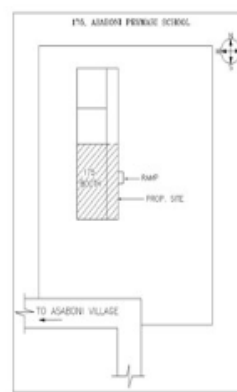

নির্বাচক নিবন্ধন আধিকারিকের স্বাক্ষর

Nazri Naksha

Google Map View

Polling Station Building Front View

Polling Station Front View

Cad View

Key MAP View

1	RNG1506708	নাম : পদ্মা গরুই স্বামীর নাম: সুভাস চন্দ্র গরুই বাড়ির নং : n0013 বয়স : 31 লিঙ্গ : মহিলা	ফটো উপলব্ধ	2	FRY2599991	নাম : সুভাসচন্দ্র গরুই পিতার নাম: জিতেন্দ্র গরুই বাড়ির নং : n0013 বয়স : 38 লিঙ্গ : পুরুষ	ফটো উপলব্ধ	3	FRY2242246	নাম : বসন্ত টুডু পিতার নাম: লক্ষ্মন টুডু বাড়ির নং : n0013 বয়স : 41 লিঙ্গ : পুরুষ	ফটো উপলব্ধ
4	WB/35/248/246332	নাম : মালতী গরুই স্বামীর নাম: জিতেন্দ্র গরুই বাড়ির নং : n0013 বয়স : 59 লিঙ্গ : মহিলা	ফটো উপলব্ধ	5	WB/35/248/246337	নাম : জিতেন্দ্র গরুই পিতার নাম: টেকচাঁদ গরুই বাড়ির নং : n0013 বয়স : 63 লিঙ্গ : পুরুষ	ফটো উপলব্ধ	6	RNG2233054	নাম : চিন্ময় গাঙ্গুলী পিতার নাম: পরিস্কীত গাঙ্গুলী বাড়ির নং : এন0058 বয়স : 23 লিঙ্গ : পুরুষ	ফটো উপলব্ধ
7	RNG2300697	নাম : রীতা গাঙ্গুলি স্বামীর নাম: নীরদ গাঙ্গুলী বাড়ির নং : জলজলিয়া বয়স : 64 লিঙ্গ : মহিলা	ফটো উপলব্ধ	8	XWK1812171	নাম : মামনি চিত্রকর স্বামীর নাম: বরেন চিত্রকর বাড়ির নং : N0047 বয়স : 28 লিঙ্গ : মহিলা	ফটো উপলব্ধ	9	RNG2161552	নাম : রবীন্দ্র চিত্রকর পিতার নাম: রামহরি চিত্রকর বাড়ির নং : N0148 বয়স : 29 লিঙ্গ : পুরুষ	ফটো উপলব্ধ
10	WB/35/248/246067	নাম : প্রফুল্ল কুমার টুডু পিতার নাম: শ্রীদাম টুডু বাড়ির নং : n0094 বয়স : 56 লিঙ্গ : পুরুষ	ফটো উপলব্ধ	11	RNG1364074	নাম : বর্নালী টুডু স্বামীর নাম: হেমন্ত টুডু বাড়ির নং : n0094 বয়স : 33 লিঙ্গ : মহিলা	ফটো উপলব্ধ	12	FRY2599751	নাম : হেমন্ত টুডু পিতার নাম: লক্ষ্মন টুডু বাড়ির নং : n0094 বয়স : 38 লিঙ্গ : পুরুষ	ফটো উপলব্ধ
13	WB/35/248/246061	নাম : লক্ষী টুডু স্বামীর নাম: লক্ষ্মন টুডু বাড়ির নং : n0094 বয়স : 67 লিঙ্গ : মহিলা	ফটো উপলব্ধ	14	WB/35/248/246126	নাম : লক্ষ্মন টুডু পিতার নাম: শ্রীদাম টুডু বাড়ির নং : n0094 বয়স : 71 লিঙ্গ : পুরুষ	ফটো উপলব্ধ	15	WB/35/248/246062	নাম : ফুলমনি টুডু স্বামীর নাম: খোকন টুডু বাড়ির নং : N0155 বয়স : 59 লিঙ্গ : মহিলা	ফটো উপলব্ধ
16	WB/35/248/246321	নাম : খোকন টুডু পিতার নাম: শ্রীদাম টুডু বাড়ির নং : n0055 বয়স : 63 লিঙ্গ : পুরুষ	ফটো উপলব্ধ	17	WB/35/248/246018	নাম : সনমনি টুডু স্বামীর নাম: রবীন্দ্রনাথ টুডু বাড়ির নং : n0054 বয়স : 59 লিঙ্গ : মহিলা	ফটো উপলব্ধ	18	RNG0137232	নাম : সুমন্ত টুডু পিতার নাম: লক্ষ্মন চন্দ্র টুডু বাড়ির নং : n0094 বয়স : 38 লিঙ্গ : পুরুষ	ফটো উপলব্ধ
19	FRY1230473	নাম : নিরাল টুডু স্বামীর নাম: পঞ্চানন টুডু বাড়ির নং : n0094 বয়স : 48 লিঙ্গ : মহিলা	ফটো উপলব্ধ	20	WB/35/248/246060	নাম : উর্মিলা টুডু স্বামীর নাম: প্রফুল্ল টুডু বাড়ির নং : n0094 বয়স : 50 লিঙ্গ : মহিলা	ফটো উপলব্ধ	21	RNG2041531	নাম : শুকদেব টুডু পিতার নাম: নরেন টুডু বাড়ির নং : এন0151 বয়স : 25 লিঙ্গ : পুরুষ	ফটো উপলব্ধ
22	RNG1614932	নাম : লক্ষ্মীমণি টুডু পিতার নাম: খোকন টুডু বাড়ির নং : এন0000 বয়স : 31 লিঙ্গ : মহিলা	ফটো উপলব্ধ	23	RNG2233237	নাম : অম্বেশা টুডু মায়ের নাম: রবীন্দ্রনাথ টুডু বাড়ির নং : এন0054 বয়স : 25 লিঙ্গ : মহিলা	ফটো উপলব্ধ	24	RNG2364719	নাম : সোমনাথ তন্তুবায় পিতার নাম: সুবোধ তন্তুবায় বাড়ির নং : এন0016 বয়স : 23 লিঙ্গ : পুরুষ	ফটো উপলব্ধ
25	RNG2329746	নাম : সৈকত তন্তুবায় পিতার নাম: প্রদীপ তন্তুবায় বাড়ির নং : এন0031 বয়স : 22 লিঙ্গ : পুরুষ	ফটো উপলব্ধ	26	FRY2599801	নাম : শিবানী তন্তুবায় স্বামীর নাম: সুনীল তন্তুবায় বাড়ির নং : এন0025 বয়স : 41 লিঙ্গ : মহিলা	ফটো উপলব্ধ	27	RNG2364636	নাম : সরস্বতী তন্তুবায় স্বামীর নাম: দীপ তন্তুবায় বাড়ির নং : এন000 বয়স : 22 লিঙ্গ : মহিলা	ফটো উপলব্ধ
28	RNG2364651	নাম : শৈলেন তন্তুবায় পিতার নাম: তরুণ তন্তুবায় বাড়ির নং : এন000 বয়স : 22 লিঙ্গ : পুরুষ	ফটো উপলব্ধ	29	RNG2364677	নাম : রিয়া তন্তুবায় পিতার নাম: গৌতম তন্তুবায় বাড়ির নং : এন0081 বয়স : 21 লিঙ্গ : মহিলা	ফটো উপলব্ধ	30	RNG2364685	নাম : পঞ্চানন তন্তুবায় পিতার নাম: দিলীপ তন্তুবায় বাড়ির নং : এন0038 বয়স : 21 লিঙ্গ : পুরুষ	ফটো উপলব্ধ