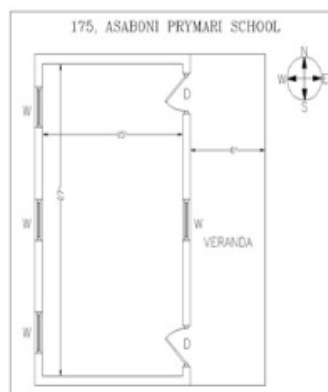

নির্বাচক নিবন্ধন আধিকারিকের স্বাক্ষর

Nazri Naksha

Google Map View

Polling Station Building Front View

Polling Station Front View

Cad View

Key MAP View

1	RNG1506708	নাম : পদ্মা গরুই স্বামীর নাম: সুভাস চন্দ্র গরুই বাড়ির নং : n0013 বয়স : 31 লিঙ্গ : মহিলা	ফটো উপলব্ধ	2	FRY2599991	নাম : সুভাসচন্দ্র গরুই পিতার নাম: জিতেন্দ্র গরুই বাড়ির নং : n0013 বয়স : 38 লিঙ্গ : পুরুষ	ফটো উপলব্ধ	3	FRY2242246	নাম : বসন্ত টুডু পিতার নাম: লক্ষ্মন টুডু বাড়ির নং : n0013 বয়স : 41 লিঙ্গ : পুরুষ	ফটো উপলব্ধ
4	WB/35/248/246332	নাম : মালতী গরুই স্বামীর নাম: জিতেন্দ্র গরুই বাড়ির নং : n0013 বয়স : 59 লিঙ্গ : মহিলা	ফটো উপলব্ধ	5	WB/35/248/246337	নাম : জিতেন্দ্র গরুই পিতার নাম: টেকচাঁদ গরুই বাড়ির নং : n0013 বয়স : 63 লিঙ্গ : পুরুষ	ফটো উপলব্ধ	6	RNG2233054	নাম : চিন্ময় গাঙ্গুলী পিতার নাম: পরিস্কীত গাঙ্গুলী বাড়ির নং : এন0058 বয়স : 23 লিঙ্গ : পুরুষ	ফটো উপলব্ধ
7	RNG2300697	নাম : রীতা গাঙ্গুলি স্বামীর নাম: নীরদ গাঙ্গুলী বাড়ির নং : জলজলিয়া বয়স : 64 লিঙ্গ : মহিলা	ফটো উপলব্ধ	8	XWK1812171	নাম : মামনি চিত্রকর স্বামীর নাম: বরেন চিত্রকর বাড়ির নং : N0047 বয়স : 28 লিঙ্গ : মহিলা	ফটো উপলব্ধ	9	RNG2161552	নাম : রবীন্দ্র চিত্রকর পিতার নাম: রামহরি চিত্রকর বাড়ির নং : N0148 বয়স : 29 লিঙ্গ : পুরুষ	ফটো উপলব্ধ
10	WB/35/248/246067	নাম : প্রফুল্ল কুমার টুডু পিতার নাম: শ্রীদাম টুডু বাড়ির নং : n0094 বয়স : 56 লিঙ্গ : পুরুষ	ফটো উপলব্ধ	11	RNG1364074	নাম : বর্নালী টুডু স্বামীর নাম: হেমন্ত টুডু বাড়ির নং : n0094 বয়স : 33 লিঙ্গ : মহিলা	ফটো উপলব্ধ	12	FRY2599751	নাম : হেমন্ত টুডু পিতার নাম: লক্ষ্মন টুডু বাড়ির নং : n0094 বয়স : 38 লিঙ্গ : পুরুষ	ফটো উপলব্ধ
13	WB/35/248/246061	নাম : লক্ষী টুডু স্বামীর নাম: লক্ষ্মন টুডু বাড়ির নং : n0094 বয়স : 67 লিঙ্গ : মহিলা	ফটো উপলব্ধ	14	WB/35/248/246126	নাম : লক্ষ্মন টুডু পিতার নাম: শ্রীদাম টুডু বাড়ির নং : n0094 বয়স : 71 লিঙ্গ : পুরুষ	ফটো উপলব্ধ	15	WB/35/248/246062	নাম : ফুলমনি টুডু স্বামীর নাম: খোকন টুডু বাড়ির নং : N0155 বয়স : 59 লিঙ্গ : মহিলা	ফটো উপলব্ধ
16	WB/35/248/246321	নাম : খোকন টুডু পিতার নাম: শ্রীদাম টুডু বাড়ির নং : n0055 বয়স : 63 লিঙ্গ : পুরুষ	ফটো উপলব্ধ	17	WB/35/248/246018	নাম : সনমনি টুডু স্বামীর নাম: রবীন্দ্রনাথ টুডু বাড়ির নং : n0054 বয়স : 59 লিঙ্গ : মহিলা	ফটো উপলব্ধ	18	RNG0137232	নাম : সুমন্ত টুডু পিতার নাম: লক্ষ্মন চন্দ্র টুডু বাড়ির নং : n0094 বয়স : 38 লিঙ্গ : পুরুষ	ফটো উপলব্ধ
19	FRY1230473	নাম : নিরাল টুডু স্বামীর নাম: পঞ্চানন টুডু বাড়ির নং : n0094 বয়স : 48 লিঙ্গ : মহিলা	ফটো উপলব্ধ	20	WB/35/248/246060	নাম : উর্মিলা টুডু স্বামীর নাম: প্রফুল্ল টুডু বাড়ির নং : n0094 বয়স : 50 লিঙ্গ : মহিলা	ফটো উপলব্ধ	21	RNG2041531	নাম : শুকদেব টুডু পিতার নাম: নরেন টুডু বাড়ির নং : এন0151 বয়স : 25 লিঙ্গ : পুরুষ	ফটো উপলব্ধ
22	RNG1614932	নাম : লক্ষ্মীমণি টুডু পিতার নাম: খোকন টুডু বাড়ির নং : এন0000 বয়স : 31 লিঙ্গ : মহিলা	ফটো উপলব্ধ	23	RNG2233237	নাম : অম্বেশা টুডু মায়ের নাম: রবীন্দ্রনাথ টুডু বাড়ির নং : এন0054 বয়স : 25 লিঙ্গ : মহিলা	ফটো উপলব্ধ	24	RNG2364719	নাম : সোমনাথ তন্তুবায় পিতার নাম: সুবোধ তন্তুবায় বাড়ির নং : এন0016 বয়স : 23 লিঙ্গ : পুরুষ	ফটো উপলব্ধ
25	RNG2329746	নাম : সৈকত তন্তুবায় পিতার নাম: প্রদীপ তন্তুবায় বাড়ির নং : এন0031 বয়স : 22 লিঙ্গ : পুরুষ	ফটো উপলব্ধ	26	FRY2599801	নাম : শিবানী তন্তুবায় স্বামীর নাম: সুনীল তন্তুবায় বাড়ির নং : এন0025 বয়স : 41 লিঙ্গ : মহিলা	ফটো উপলব্ধ	27	RNG2364636	নাম : সরস্বতী তন্তুবায় স্বামীর নাম: দীপ তন্তুবায় বাড়ির নং : এন000 বয়স : 22 লিঙ্গ : মহিলা	ফটো উপলব্ধ
28	RNG2364651	নাম : শৈলেন তন্তুবায় পিতার নাম: তরুণ তন্তুবায় বাড়ির নং : এন000 বয়স : 22 লিঙ্গ : পুরুষ	ফটো উপলব্ধ	29	RNG2364677	নাম : রিয়া তন্তুবায় পিতার নাম: গৌতম তন্তুবায় বাড়ির নং : এন0081 বয়স : 21 লিঙ্গ : মহিলা	ফটো উপলব্ধ	30	RNG2364685	নাম : পঞ্চানন তন্তুবায় পিতার নাম: দিলীপ তন্তুবায় বাড়ির নং : এন0038 বয়স : 21 লিঙ্গ : পুরুষ	ফটো উপলব্ধ