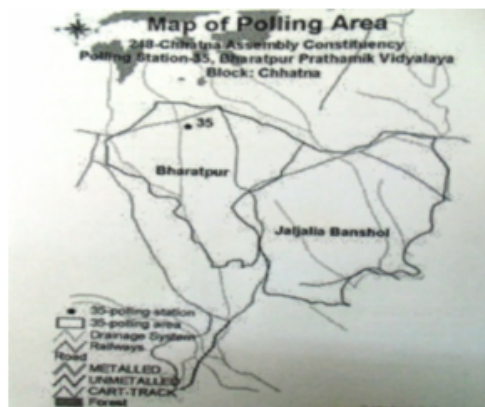

Nazri Naksha