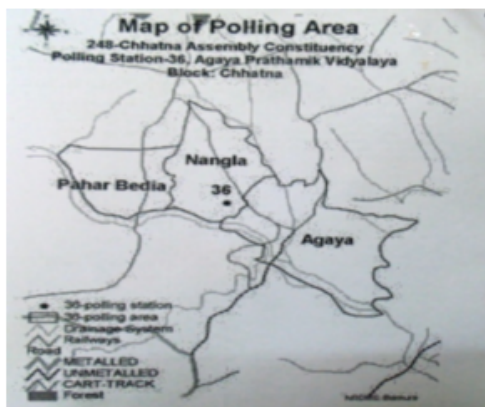

Nazri Naksha