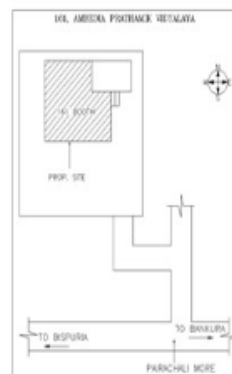

নির্বাচক নিবন্ধন আধিকারিকের স্বাক্ষর

Nazri Naksha

Google Map View

Polling Station Building Front View

Polling Station Front View

Cad View

Key MAP View

1	FRY1229186	নাম : চন্দন অধিকারী পিতার নাম: সত্যনারায়ন অধিকারী বাড়ির নং : n0003 বয়স : 46 লিঙ্গ : পুরুষ	ফটো উপলব্ধ	2	FRY1229897	নাম : নিবেদিতা অধিকারী পিতার নাম: সত্যনারায়ন অধিকারী বাড়ির নং : n0003 বয়স : 47 লিঙ্গ : মহিলা	ফটো উপলব্ধ	3	FRY2243319	নাম : মঙ্গলা অধিকারী স্বামীর নাম: সত্যনারায়ন অধিকারী বাড়ির নং : n0003 বয়স : 66 লিঙ্গ : মহিলা	ফটো উপলব্ধ
4	FRY1230598	নাম : সত্যনারায়ন অধিকারী পিতার নাম: কালসনা অধিকারী বাড়ির নং : n0003 বয়স : 73 লিঙ্গ : পুরুষ	ফটো উপলব্ধ	5	FRY1228956	নাম : ভজন অধিকারী পিতার নাম: বংশী অধিকারী বাড়ির নং : n0007 বয়স : 50 লিঙ্গ : পুরুষ	ফটো উপলব্ধ	6	FRY1922384	নাম : জানকী অধিকারী স্বামীর নাম: সাধন অধিকারী বাড়ির নং : n0007 বয়স : 44 লিঙ্গ : মহিলা	ফটো উপলব্ধ
7	FRY1229335	নাম : সাধন অধিকারী পিতার নাম: বংশী অধিকারী বাড়ির নং : n0007 বয়স : 57 লিঙ্গ : পুরুষ	ফটো উপলব্ধ	8	WB/35/248/249536	নাম : আন্না অধিকারী স্বামীর নাম: হলধর অধিকারী বাড়ির নং : n0007 বয়স : 55 লিঙ্গ : মহিলা	ফটো উপলব্ধ	9	WB/35/248/249552	নাম : হলধর অধিকারী পিতার নাম: বংশী অধিকারী বাড়ির নং : n0007 বয়স : 66 লিঙ্গ : পুরুষ	ফটো উপলব্ধ
10	RNG0141630	নাম : মিঠু অধিকারী স্বামীর নাম: হেমচন্দ্র অধিকারী বাড়ির নং : n0006 বয়স : 45 লিঙ্গ : মহিলা	ফটো উপলব্ধ	11	FRY1229749	নাম : হেমচন্দ্র অধিকারী পিতার নাম: কালোসোনা অধিকারী বাড়ির নং : n0006 বয়স : 60 লিঙ্গ : পুরুষ	ফটো উপলব্ধ	12	RNG1436393	নাম : মৃত্যুঞ্জয় অধিকারী পিতার নাম: ঘনশ্যাম অধিকারী বাড়ির নং : n0006 বয়স : 32 লিঙ্গ : পুরুষ	ফটো উপলব্ধ
13	RNG1180462	নাম : রামকৃষ্ণ অধিকারী পিতার নাম: ঘনশ্যাম অধিকারী বাড়ির নং : n0006 বয়স : 35 লিঙ্গ : পুরুষ	ফটো উপলব্ধ	14	FRY1230291	নাম : নয়ন অধিকারী স্বামীর নাম: ঘনশ্যাম অধিকারী বাড়ির নং : n0006 বয়স : 58 লিঙ্গ : মহিলা	ফটো উপলব্ধ	15	FRY1230309	নাম : ঘনশ্যাম অধিকারী পিতার নাম: কালসনা অধিকারী বাড়ির নং : n0006 বয়স : 65 লিঙ্গ : পুরুষ	ফটো উপলব্ধ
16	RNG1227867	নাম : মিঠুন অধিকারী পিতার নাম: সত্যনারায়ন অধিকারী বাড়ির নং : n0003 বয়স : 35 লিঙ্গ : পুরুষ	ফটো উপলব্ধ	17	RNG1725951	নাম : অঞ্জু অধিকারী স্বামীর নাম: চন্দন অধিকারী বাড়ির নং : n0003 বয়স : 29 লিঙ্গ : মহিলা	ফটো উপলব্ধ	18	NAZ1083849	নাম : পিঙ্কি বাউরী স্বামীর নাম: বাপি বাউরী বাড়ির নং : এন0092 বয়স : 31 লিঙ্গ : মহিলা	ফটো উপলব্ধ
19	RNG1970516	নাম : সৌরভ অধিকারী পিতার নাম: হলধর অধিকারী বাড়ির নং : n0007 বয়স : 26 লিঙ্গ : পুরুষ	ফটো উপলব্ধ	20	RNG1899244	নাম : বাপি বাউরী পিতার নাম: উজ্জ্বল বাউরী বাড়ির নং : n0007 বয়স : 27 লিঙ্গ : পুরুষ	ফটো উপলব্ধ	21	RNG2317295	নাম : শিল্পী অধিকারী স্বামীর নাম: মৃত্যুঞ্জয় অধিকারী বাড়ির নং : এন0006 বয়স : 24 লিঙ্গ : মহিলা	ফটো উপলব্ধ
22	RNG2365278	নাম : পৌরব অধিকারী পিতার নাম: হলধর অধিকারী বাড়ির নং : এন0007 বয়স : 22 লিঙ্গ : পুরুষ	ফটো উপলব্ধ	23	FRY1228709	নাম : জলধর অধিকারী পিতার নাম: বংশী অধিকারী বাড়ির নং : n0007 বয়স : 63 লিঙ্গ : পুরুষ	ফটো উপলব্ধ	24	RNG2234219	নাম : শ্যামলী অধিকারী দাস স্বামীর নাম: রামকৃষ্ণ অধিকারী বাড়ির নং : এন0006 বয়স : 26 লিঙ্গ : মহিলা	ফটো উপলব্ধ
25	RNG2459287	নাম : দীপালী অধিকারী পিতার নাম: হেমচন্দ্র অধিকারী বাড়ির নং : এন0006 বয়স : 20 লিঙ্গ : মহিলা	ফটো উপলব্ধ	26	RNG2007292	নাম : বিউটি বানার্জী অধিকারী স্বামীর নাম: মিঠুন অধিকারী বাড়ির নং : এন0003 বয়স : 25 লিঙ্গ : মহিলা	ফটো উপলব্ধ	27	RNG2321776	নাম : সিদ্ধার্থ কুস্তকার পিতার নাম: হীরালাল কুস্তকার বাড়ির নং : এন0023 বয়স : 22 লিঙ্গ : পুরুষ	ফটো উপলব্ধ
28	RNG2364891	নাম : সোমনাথ কুস্তকার পিতার নাম: অমর কুস্তকার বাড়ির নং : এন0029 বয়স : 21 লিঙ্গ : পুরুষ	ফটো উপলব্ধ	29	RNG1364249	নাম : শান্তনু কুস্তকার পিতার নাম: তারাপদ কুস্তকার বাড়ির নং : n0040 বয়স : 32 লিঙ্গ : পুরুষ	ফটো উপলব্ধ	30	RNG2360527	নাম : ছবি কুস্তকার স্বামীর নাম: মথুর কুস্তকার বাড়ির নং : n0030 বয়স : 57 লিঙ্গ : মহিলা	ফটো উপলব্ধ