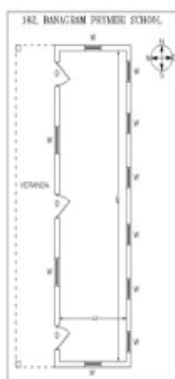

নির্বাচক নিবন্ধন আধিকারিকের স্বাক্ষর

Nazri Naksha

Google Map View

Polling Station Building Front View

Polling Station Front View

Cad View

Key MAP View

1 নাম : রিয়া কুন্ডু পিতার নাম: তারাপদ কুন্ডু বাড়ির নং : n0067 বয়স : 27 লিঙ্গ : মহিলা	RNG1899491 ফটো উপলব্ধ	2 নাম : রিম্পা কর্মকার স্বামীর নাম: পঞ্চরানন কর্মকার বাড়ির নং : এন0029 বয়স : 27 লিঙ্গ : মহিলা	RNG2235869 ফটো উপলব্ধ	3 নাম : টুসি কর্মকার স্বামীর নাম: শান্তনু কর্মকার বাড়ির নং : এন0005 বয়স : 38 লিঙ্গ : মহিলা	LJK3979812 ফটো উপলব্ধ
4 নাম : গোপাল কর্মকার পিতার নাম: আনন্দ কর্মকার বাড়ির নং : এন0063 বয়স : 34 লিঙ্গ : পুরুষ	UZI1374412 ফটো উপলব্ধ	5 নাম : পৌরী কর্মকার স্বামীর নাম: দিব্যজ্যোতি কর্মকার বাড়ির নং : এন0108 বয়স : 32 লিঙ্গ : মহিলা	SYG1417443 ফটো উপলব্ধ	6 নাম : শিল্পা কর্মকার স্বামীর নাম: অংশুমান কর্মকার বাড়ির নং : n0030 বয়স : 32 লিঙ্গ : মহিলা	RNG1970763 ফটো উপলব্ধ
7 নাম : চৈতালী কর্মকার স্বামীর নাম: অপর কর্মকার বাড়ির নং : এন0061 বয়স : 27 লিঙ্গ : মহিলা	VVP1888593 ফটো উপলব্ধ	8 নাম : ঈশ্বরনাথ কর্মকার পিতার নাম: জীবন কর্মকার বাড়ির নং : এন0034 বয়স : 25 লিঙ্গ : পুরুষ	RNG2041861 ফটো উপলব্ধ	9 নাম : অদিতি কর্মকার পিতার নাম: প্রণব কর্মকার বাড়ির নং : এন0041 বয়স : 25 লিঙ্গ : মহিলা	RNG2041853 ফটো উপলব্ধ
10 নাম : কৌশিক কর্মকার পিতার নাম: কাশীনাথ কর্মকার বাড়ির নং : এন0006 বয়স : 25 লিঙ্গ : পুরুষ	RNG2053213 ফটো উপলব্ধ	11 নাম : রাহুল কর্মকার পিতার নাম: সদানন্দ কর্মকার বাড়ির নং : এন0023 বয়স : 23 লিঙ্গ : পুরুষ	RNG2235885 ফটো উপলব্ধ	12 নাম : চন্দনা কর্মকার স্বামীর নাম: নয়ন কর্মকার বাড়ির নং : এন0000 বয়স : 61 লিঙ্গ : মহিলা	FRY1364405 ফটো উপলব্ধ
13 নাম : শঙ্খদীপ চ্যাটাঙ্গী পিতার নাম: তরুন চ্যাটাঙ্গী বাড়ির নং : n0091 বয়স : 27 লিঙ্গ : পুরুষ	RNG1899509 ফটো উপলব্ধ	14 নাম : প্রিয়ঙ্কা চ্যাটাঙ্গী স্বামীর নাম: দীপক চ্যাটাঙ্গী বাড়ির নং : এন0109 বয়স : 43 লিঙ্গ : মহিলা	RNG2337236 ফটো উপলব্ধ	15 নাম : রাজেশ চৌধুরী পিতার নাম: শ্যামসুন্দর চৌধুরী বাড়ির নং : n0046 বয়স : 27 লিঙ্গ : পুরুষ	RNG1899483 ফটো উপলব্ধ
16 নাম : সোমি দে (দাস) স্বামীর নাম: উজ্জল দে বাড়ির নং : n0149 বয়স : 31 লিঙ্গ : মহিলা	XUN1979319 ফটো উপলব্ধ	17 নাম : সুবোধচৈতন্য ব্রহ্মচারী পিতার নাম: রামকুমার ব্রহ্মচারী বাড়ির নং : n0001 বয়স : 61 লিঙ্গ : পুরুষ	WB/35/248/231113 ফটো উপলব্ধ	18 নাম : অমৃত লোহার পিতার নাম: ভজন লোহার বাড়ির নং : n0065 বয়স : 26 লিঙ্গ : পুরুষ	RNG2053205 ফটো উপলব্ধ
19 নাম : বৃষ্টি কর্মকার পিতার নাম: সুনীল কর্মকার বাড়ির নং : এন0044 বয়স : 20 লিঙ্গ : মহিলা	RNG2480101 ফটো উপলব্ধ	20 নাম : সিসিলিয়া মূর্মু স্বামীর নাম: রঘুবীর মূর্মু বাড়ির নং : এন0117 বয়স : 25 লিঙ্গ : মহিলা	SWN2359651 ফটো উপলব্ধ	21 নাম : মেহা নায়েক পিতার নাম: প্রণব নায়েক বাড়ির নং : এন0059 বয়স : 21 লিঙ্গ : মহিলা	RNG2494334 ফটো উপলব্ধ
22 নাম : রন প্রসাদ কর্মকার পিতার নাম: সত্যপ্রসাদ কর্মকার বাড়ির নং : এন0035 বয়স : 19 লিঙ্গ : পুরুষ	RNG2526671 ফটো উপলব্ধ	23 নাম : শিবনাথ কর্মকার পিতার নাম: পাগল কর্মকার বাড়ির নং : এন0054 বয়স : 19 লিঙ্গ : পুরুষ	RNG2521540 ফটো উপলব্ধ	24 নাম : আকাশ কর্মকার পিতার নাম: ওঙ্কারনাথ কর্মকার বাড়ির নং : এন0098 বয়স : 19 লিঙ্গ : পুরুষ	RNG2531515 ফটো উপলব্ধ