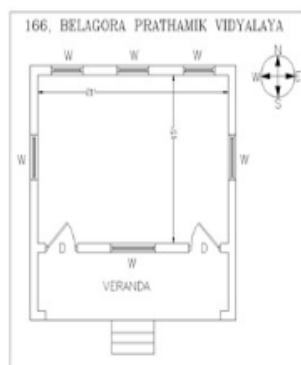

নির্বাচক নিবন্ধন আধিকারিকের স্বাক্ষর

Nazri Naksha

Google Map View

Polling Station Building Front View

Polling Station Front View

Cad View

Key MAP View

1	FRY1364496	নাম : ঝর্ণা আঠা স্বামীর নাম: শঙ্করলাল আঠা বাড়ির নং : n0044 বয়স : 66 লিঙ্গ : মহিলা	ফটো উপলব্ধ	2	FRY1364504	নাম : শঙ্করলাল আঠা পিতার নাম: হরিপদ আঠা বাড়ির নং : n0044 বয়স : 72 লিঙ্গ : পুরুষ	ফটো উপলব্ধ	3	FRY1363597	নাম : বিপ্লব কুমার আঠা পিতার নাম: শঙ্কর লাল আঠা বাড়ির নং : n0044 বয়স : 46 লিঙ্গ : পুরুষ	ফটো উপলব্ধ
4	RNG1616259	নাম : পূজা কর্মকার স্বামীর নাম: প্রশান্ত কর্মকার বাড়ির নং : এন0000 বয়স : 30 লিঙ্গ : মহিলা	ফটো উপলব্ধ	5	WB/35/248/225187	নাম : ষষ্টি কর্মকার স্বামীর নাম: বৃধন কর্মকার বাড়ির নং : n0049 বয়স : 55 লিঙ্গ : মহিলা	ফটো উপলব্ধ	6	WB/35/248/225006	নাম : বৃধন কর্মকার পিতার নাম: ত্রিপুরারী কর্মকার বাড়ির নং : n0049 বয়স : 62 লিঙ্গ : পুরুষ	ফটো উপলব্ধ
7	FRY2442549	নাম : প্রশান্ত কর্মকার পিতার নাম: বৃধন কর্মকার বাড়ির নং : n0049 বয়স : 38 লিঙ্গ : পুরুষ	ফটো উপলব্ধ	8	RNG2366326	নাম : দীনেশ গরাই পিতার নাম: জয়দেব গরাই বাড়ির নং : এন0170 বয়স : 21 লিঙ্গ : পুরুষ	ফটো উপলব্ধ	9	RNG1726371	নাম : সুজন গোস্বামী পিতার নাম: অসিতবরন গোস্বামী বাড়ির নং : n0043 বয়স : 29 লিঙ্গ : পুরুষ	ফটো উপলব্ধ
10	FRY2237212	নাম : সুমন গোস্বামী পিতার নাম: নিরদবরন গোস্বামী বাড়ির নং : n0043 বয়স : 39 লিঙ্গ : পুরুষ	ফটো উপলব্ধ	11	WB/35/248/231467	নাম : শ্যামলী গোস্বামী স্বামীর নাম: অসিত গোস্বামী বাড়ির নং : n0043 বয়স : 59 লিঙ্গ : মহিলা	ফটো উপলব্ধ	12	RNG2440410	নাম : অসিত বরন গোস্বামী পিতার নাম: প্রফুল্ল গোস্বামী বাড়ির নং : n0043 বয়স : 70 লিঙ্গ : পুরুষ	ফটো উপলব্ধ
13	RNG2440923	নাম : সুরভী গোস্বামী স্বামীর নাম: নীরদ গোস্বামী বাড়ির নং : n0043 বয়স : 71 লিঙ্গ : মহিলা	ফটো উপলব্ধ	14	WB/35/248/231032	নাম : নীরদ গোস্বামী পিতার নাম: প্রফুল্ল গোস্বামী বাড়ির নং : n0043 বয়স : 72 লিঙ্গ : পুরুষ	ফটো উপলব্ধ	15	RNG2042158	নাম : স্বাতী গোস্বামী স্বামীর নাম: সুমন গোস্বামী বাড়ির নং : এন00143 বয়স : 28 লিঙ্গ : মহিলা	ফটো উপলব্ধ
16	RNG2071652	নাম : রীতা চক্রবর্তী স্বামীর নাম: স্বপন চক্রবর্তী বাড়ির নং : n0031 বয়স : 57 লিঙ্গ : মহিলা	ফটো উপলব্ধ	17	WB/35/248/231208	নাম : ময়না চ্যাটার্জী স্বামীর নাম: তপন চ্যাটার্জী বাড়ির নং : n0028 বয়স : 56 লিঙ্গ : মহিলা	ফটো উপলব্ধ	18	WB/35/248/231810	নাম : তপন চ্যাটার্জী পিতার নাম: চিত্তরঞ্জন চ্যাটার্জী বাড়ির নং : n0028 বয়স : 61 লিঙ্গ : পুরুষ	ফটো উপলব্ধ
19	WB/35/248/231809	নাম : আরতী চ্যাটার্জী স্বামীর নাম: চিত্তরঞ্জন চ্যাটার্জী বাড়ির নং : n0028 বয়স : 87 লিঙ্গ : মহিলা	ফটো উপলব্ধ	20	RNG2315109	নাম : পূজারিনী রায় পিতার নাম: বাসুদেব রায় বাড়ির নং : এন0028 বয়স : 25 লিঙ্গ : মহিলা	ফটো উপলব্ধ	21	RNG1726447	নাম : হেমন্ত চ্যাটার্জী পিতার নাম: তপন চ্যাটার্জী বাড়ির নং : n0028 বয়স : 29 লিঙ্গ : পুরুষ	ফটো উপলব্ধ
22	RNG2365948	নাম : দীপু বরাট পিতার নাম: তরুন বরাট বাড়ির নং : এন0003 বয়স : 21 লিঙ্গ : পুরুষ	ফটো উপলব্ধ	23	RNG2160000	নাম : উজ্জল কালিন্দী পিতার নাম: বাউরীদাস কালিন্দী বাড়ির নং : N0003 বয়স : 42 লিঙ্গ : পুরুষ	ফটো উপলব্ধ	24	FRY0010892	নাম : জয়ন্তী তত্ত্ববায় স্বামীর নাম: কাঁদন তত্ত্ববায় বাড়ির নং : n0059 বয়স : 56 লিঙ্গ : মহিলা	ফটো উপলব্ধ
25	WB/35/248/231546	নাম : রবি তত্ত্ববায় পিতার নাম: ফকির তত্ত্ববায় বাড়ির নং : n0005 বয়স : 72 লিঙ্গ : পুরুষ	ফটো উপলব্ধ	26	RNG1180660	নাম : সাগর তত্ত্ববায় পিতার নাম: মুট্টর তত্ত্ববায় বাড়ির নং : n0004 বয়স : 35 লিঙ্গ : পুরুষ	ফটো উপলব্ধ	27	RNG1351436	নাম : শান্তনু তত্ত্ববায় পিতার নাম: মুট্টর তত্ত্ববায় বাড়ির নং : n0004 বয়স : 35 লিঙ্গ : পুরুষ	ফটো উপলব্ধ
28	WB/35/248/231134	নাম : মালতী তত্ত্ববায় স্বামীর নাম: মুট্টর তত্ত্ববায় বাড়ির নং : n0004 বয়স : 54 লিঙ্গ : মহিলা	ফটো উপলব্ধ	29	WB/35/248/231051	নাম : মুট্টর তত্ত্ববায় পিতার নাম: ফকির তত্ত্ববায় বাড়ির নং : n0004 বয়স : 63 লিঙ্গ : পুরুষ	ফটো উপলব্ধ	30	RNG1180694	নাম : শক্তনাথ তত্ত্ববায় পিতার নাম: পূর্ণ তত্ত্ববায় বাড়ির নং : n0003 বয়স : 36 লিঙ্গ : পুরুষ	ফটো উপলব্ধ