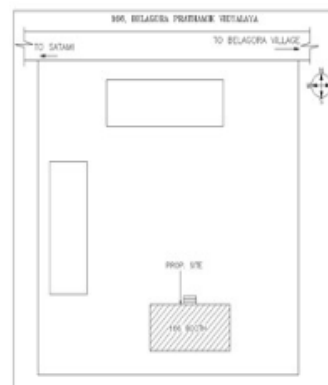

নির্বাচক নিবন্ধন আধিকারিকের স্বাক্ষর

Nazri Naksha

Google Map View

Polling Station Building Front View

Polling Station Front View

Cad View

Key MAP View

1	FRY1364496	নাম : ঝর্ণা আঠা স্বামীর নাম: শঙ্করলাল আঠা বাড়ির নং : n0044 বয়স : 66 লিঙ্গ : মহিলা	ফটো উপলব্ধ	2	FRY1364504	নাম : শঙ্করলাল আঠা পিতার নাম: হরিপদ আঠা বাড়ির নং : n0044 বয়স : 72 লিঙ্গ : পুরুষ	ফটো উপলব্ধ	3	FRY1363597	নাম : বিপ্লব কুমার আঠা পিতার নাম: শঙ্কর লাল আঠা বাড়ির নং : n0044 বয়স : 46 লিঙ্গ : পুরুষ	ফটো উপলব্ধ
4	RNG1616259	নাম : পূজা কর্মকার স্বামীর নাম: প্রশান্ত কর্মকার বাড়ির নং : এন0000 বয়স : 30 লিঙ্গ : মহিলা	ফটো উপলব্ধ	5	WB/35/248/225187	নাম : ষষ্টি কর্মকার স্বামীর নাম: বৃধন কর্মকার বাড়ির নং : n0049 বয়স : 55 লিঙ্গ : মহিলা	ফটো উপলব্ধ	6	WB/35/248/225006	নাম : বৃধন কর্মকার পিতার নাম: ত্রিপুরারী কর্মকার বাড়ির নং : n0049 বয়স : 62 লিঙ্গ : পুরুষ	ফটো উপলব্ধ
7	FRY2442549	নাম : প্রশান্ত কর্মকার পিতার নাম: বৃধন কর্মকার বাড়ির নং : n0049 বয়স : 38 লিঙ্গ : পুরুষ	ফটো উপলব্ধ	8	RNG2366326	নাম : দীনেশ গরাই পিতার নাম: জয়দেব গরাই বাড়ির নং : এন0170 বয়স : 21 লিঙ্গ : পুরুষ	ফটো উপলব্ধ	9	RNG1726371	নাম : সুজন গোস্বামী পিতার নাম: অসিতবরন গোস্বামী বাড়ির নং : n0043 বয়স : 29 লিঙ্গ : পুরুষ	ফটো উপলব্ধ
10	FRY2237212	নাম : সুমন গোস্বামী পিতার নাম: নিরদবরন গোস্বামী বাড়ির নং : n0043 বয়স : 39 লিঙ্গ : পুরুষ	ফটো উপলব্ধ	11	WB/35/248/231467	নাম : শ্যামলী গোস্বামী স্বামীর নাম: অসিত গোস্বামী বাড়ির নং : n0043 বয়স : 59 লিঙ্গ : মহিলা	ফটো উপলব্ধ	12	RNG2440410	নাম : অসিত বরন গোস্বামী পিতার নাম: প্রফুল্ল গোস্বামী বাড়ির নং : n0043 বয়স : 70 লিঙ্গ : পুরুষ	ফটো উপলব্ধ
13	RNG2440923	নাম : সুরভী গোস্বামী স্বামীর নাম: নীরদ গোস্বামী বাড়ির নং : n0043 বয়স : 71 লিঙ্গ : মহিলা	ফটো উপলব্ধ	14	WB/35/248/231032	নাম : নীরদ গোস্বামী পিতার নাম: প্রফুল্ল গোস্বামী বাড়ির নং : n0043 বয়স : 72 লিঙ্গ : পুরুষ	ফটো উপলব্ধ	15	RNG2042158	নাম : স্বাতী গোস্বামী স্বামীর নাম: সুমন গোস্বামী বাড়ির নং : এন00143 বয়স : 28 লিঙ্গ : মহিলা	ফটো উপলব্ধ
16	RNG2071652	নাম : রীতা চক্রবর্তী স্বামীর নাম: স্বপন চক্রবর্তী বাড়ির নং : n0031 বয়স : 57 লিঙ্গ : মহিলা	ফটো উপলব্ধ	17	WB/35/248/231208	নাম : ময়না চ্যাটার্জী স্বামীর নাম: তপন চ্যাটার্জী বাড়ির নং : n0028 বয়স : 56 লিঙ্গ : মহিলা	ফটো উপলব্ধ	18	WB/35/248/231810	নাম : তপন চ্যাটার্জী পিতার নাম: চিত্তরঞ্জন চ্যাটার্জী বাড়ির নং : n0028 বয়স : 61 লিঙ্গ : পুরুষ	ফটো উপলব্ধ
19	WB/35/248/231809	নাম : আরতী চ্যাটার্জী স্বামীর নাম: চিত্তরঞ্জন চ্যাটার্জী বাড়ির নং : n0028 বয়স : 87 লিঙ্গ : মহিলা	ফটো উপলব্ধ	20	RNG2315109	নাম : পূজারিনী রায় পিতার নাম: বাসুদেব রায় বাড়ির নং : এন0028 বয়স : 25 লিঙ্গ : মহিলা	ফটো উপলব্ধ	21	RNG1726447	নাম : হেমন্ত চ্যাটার্জী পিতার নাম: তপন চ্যাটার্জী বাড়ির নং : n0028 বয়স : 29 লিঙ্গ : পুরুষ	ফটো উপলব্ধ
22	RNG2365948	নাম : দীপু বরাট পিতার নাম: তরুন বরাট বাড়ির নং : এন0003 বয়স : 21 লিঙ্গ : পুরুষ	ফটো উপলব্ধ	23	RNG2160000	নাম : উজ্জল কালিন্দী পিতার নাম: বাউরীদাস কালিন্দী বাড়ির নং : N0003 বয়স : 42 লিঙ্গ : পুরুষ	ফটো উপলব্ধ	24	FRY0010892	নাম : জয়ন্তী তত্ত্ববায় স্বামীর নাম: কাঁদন তত্ত্ববায় বাড়ির নং : n0059 বয়স : 56 লিঙ্গ : মহিলা	ফটো উপলব্ধ
25	WB/35/248/231546	নাম : রবি তত্ত্ববায় পিতার নাম: ফকির তত্ত্ববায় বাড়ির নং : n0005 বয়স : 72 লিঙ্গ : পুরুষ	ফটো উপলব্ধ	26	RNG1180660	নাম : সাগর তত্ত্ববায় পিতার নাম: মুট্টর তত্ত্ববায় বাড়ির নং : n0004 বয়স : 35 লিঙ্গ : পুরুষ	ফটো উপলব্ধ	27	RNG1351436	নাম : শান্তনু তত্ত্ববায় পিতার নাম: মুট্টর তত্ত্ববায় বাড়ির নং : n0004 বয়স : 35 লিঙ্গ : পুরুষ	ফটো উপলব্ধ
28	WB/35/248/231134	নাম : মালতী তত্ত্ববায় স্বামীর নাম: মুট্টর তত্ত্ববায় বাড়ির নং : n0004 বয়স : 54 লিঙ্গ : মহিলা	ফটো উপলব্ধ	29	WB/35/248/231051	নাম : মুট্টর তত্ত্ববায় পিতার নাম: ফকির তত্ত্ববায় বাড়ির নং : n0004 বয়স : 63 লিঙ্গ : পুরুষ	ফটো উপলব্ধ	30	RNG1180694	নাম : শক্তনাথ তত্ত্ববায় পিতার নাম: পূর্ণ তত্ত্ববায় বাড়ির নং : n0003 বয়স : 36 লিঙ্গ : পুরুষ	ফটো উপলব্ধ