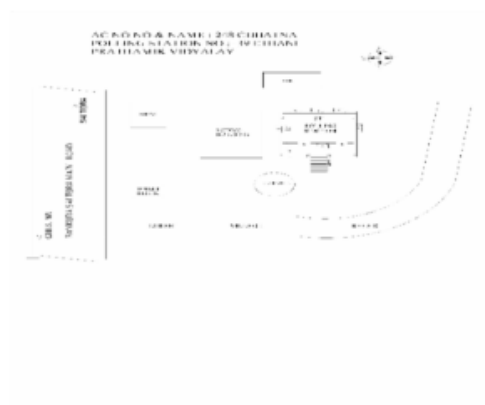

নির্বাচক নিবন্ধন আধিকারিকের স্বাক্ষর

Nazri Naksha

Google Map View

Polling Station Building Front View

Polling Station Front View

Cad View

Key MAP View

1	FRY2224178	নাম : নয়ন কর্মকার স্বামীর নাম: আশীষ কর্মকার বাড়ির নং : n0103 বয়স : 43 লিঙ্গ : মহিলা	ফটো উপলব্ধ	2	RNG1230457	নাম : দুর্গাদাস কর্মকার পিতার নাম: উত্তম কর্মকার বাড়ির নং : n0103 বয়স : 36 লিঙ্গ : পুরুষ	ফটো উপলব্ধ	3	RNG1616614	নাম : রাণাপ্রতাপ কর্মকার পিতার নাম: উত্তম কর্মকার বাড়ির নং : n0103 বয়স : 30 লিঙ্গ : পুরুষ	ফটো উপলব্ধ
4	WB/35/248/210320	নাম : আশিষ কর্মকার পিতার নাম: জয়দেব কর্মকার বাড়ির নং : n0103 বয়স : 51 লিঙ্গ : পুরুষ	ফটো উপলব্ধ	5	WB/35/248/210165	নাম : রেবা কর্মকার স্বামীর নাম: তরুন কর্মকার বাড়ির নং : n0103 বয়স : 53 লিঙ্গ : মহিলা	ফটো উপলব্ধ	6	RNG2015238	নাম : পিউ কর্মকার স্বামীর নাম: দুর্গাদাস কর্মকার বাড়ির নং : এন0103 বয়স : 26 লিঙ্গ : মহিলা	ফটো উপলব্ধ
7	FRY1234301	নাম : জ্যোৎস্না কর্মকার স্বামীর নাম: জয়দেব কর্মকার বাড়ির নং : n0103 বয়স : 81 লিঙ্গ : মহিলা	ফটো উপলব্ধ	8	RNG2123651	নাম : অক্ষয় কর্মকার পিতার নাম: আশীষ কর্মকার বাড়ির নং : N0103 বয়স : 24 লিঙ্গ : পুরুষ	ফটো উপলব্ধ	9	RNG2123958	নাম : সুকুরমনি টুডু স্বামীর নাম: কালিদাস টুডু বাড়ির নং : n0112 বয়স : 24 লিঙ্গ : মহিলা	ফটো উপলব্ধ
10	RNG2063311	নাম : বাবুনাথ টুডু পিতার নাম: গোবিন্দা টুডু বাড়ির নং : n0135 বয়স : 62 লিঙ্গ : পুরুষ	ফটো উপলব্ধ	11	RNG1507862	নাম : বুদ্ধেশ্বর টুডু পিতার নাম: বাবুনাথ টুডু বাড়ির নং : n0135 বয়স : 32 লিঙ্গ : পুরুষ	ফটো উপলব্ধ	12	FRY2224350	নাম : কোলেজমনি টুডু স্বামীর নাম: মনোহর টুডু বাড়ির নং : n0143 বয়স : 46 লিঙ্গ : মহিলা	ফটো উপলব্ধ
13	RNG2197002	নাম : শ্যামলাল টুডু পিতার নাম: দুর্গাদাস টুডু বাড়ির নং : এন0174 বয়স : 23 লিঙ্গ : পুরুষ	ফটো উপলব্ধ	14	RNG2196582	নাম : জগন্নাথ টুডু পিতার নাম: হরদাস টুডু বাড়ির নং : এন0122 বয়স : 23 লিঙ্গ : পুরুষ	ফটো উপলব্ধ	15	RNG2197358	নাম : সুন্দরী টুডু পিতার নাম: মলিন্দ টুডু বাড়ির নং : এন0135 বয়স : 25 লিঙ্গ : মহিলা	ফটো উপলব্ধ
16	RNG1971043	নাম : লক্ষ্মীনারায়ণ টুডু পিতার নাম: বাবুনাথ টুডু বাড়ির নং : n0135 বয়স : 26 লিঙ্গ : পুরুষ	ফটো উপলব্ধ	17	RNG1230408	নাম : সনৎ টুডু পিতার নাম: বাবুনাথ টুডু বাড়ির নং : n0135 বয়স : 36 লিঙ্গ : পুরুষ	ফটো উপলব্ধ	18	RNG2063477	নাম : উর্মিলা টুডু স্বামীর নাম: নারান টুডু বাড়ির নং : n0112 বয়স : 51 লিঙ্গ : মহিলা	ফটো উপলব্ধ
19	FRY1233733	নাম : তুলসী টুডু স্বামীর নাম: মলিন্দ টুডু বাড়ির নং : n0135 বয়স : 51 লিঙ্গ : মহিলা	ফটো উপলব্ধ	20	RNG2063568	নাম : মলিন্দ টুডু পিতার নাম: গোবিন্দ টুডু বাড়ির নং : n0135 বয়স : 54 লিঙ্গ : পুরুষ	ফটো উপলব্ধ	21	RNG1616663	নাম : কবিতা টুডু স্বামীর নাম: কালিপদ টুডু বাড়ির নং : n0143 বয়স : 40 লিঙ্গ : মহিলা	ফটো উপলব্ধ
22	RNG2015105	নাম : ভোলানাথ টুডু পিতার নাম: মনোহর টুডু বাড়ির নং : এন0143 বয়স : 25 লিঙ্গ : পুরুষ	ফটো উপলব্ধ	23	WB/35/248/210545	নাম : বাসন্তী টুডু স্বামীর নাম: রামনাথ টুডু বাড়ির নং : n0175 বয়স : 58 লিঙ্গ : মহিলা	ফটো উপলব্ধ	24	RNG1365022	নাম : সুরেন্দ্র টুডু পিতার নাম: দুর্গাদাস টুডু বাড়ির নং : n0174 বয়স : 36 লিঙ্গ : পুরুষ	ফটো উপলব্ধ
25	FRY2224285	নাম : খাডেরাম টুডু পিতার নাম: রামদাস টুডু বাড়ির নং : n0174 বয়স : 58 লিঙ্গ : পুরুষ	ফটো উপলব্ধ	26	WB/35/248/210439	নাম : রমণী টুডু স্বামীর নাম: দুর্গাদাস টুডু বাড়ির নং : n0174 বয়স : 62 লিঙ্গ : মহিলা	ফটো উপলব্ধ	27	WB/35/248/210321	নাম : কালিপদ টুডু পিতার নাম: মানসিং টুডু বাড়ির নং : n0143 বয়স : 63 লিঙ্গ : পুরুষ	ফটো উপলব্ধ
28	FRY2224368	নাম : মহাদেব টুডু পিতার নাম: মানসিং টুডু বাড়ির নং : n0143 বয়স : 67 লিঙ্গ : পুরুষ	ফটো উপলব্ধ	29	WB/35/248/210331	নাম : মনোহর টুডু পিতার নাম: মানসিং টুডু বাড়ির নং : n0143 বয়স : 74 লিঙ্গ : পুরুষ	ফটো উপলব্ধ	30	WB/35/248/210490	নাম : শিশু টুডু পিতার নাম: শুকু টুডু বাড়ির নং : n0136 বয়স : 61 লিঙ্গ : পুরুষ	ফটো উপলব্ধ