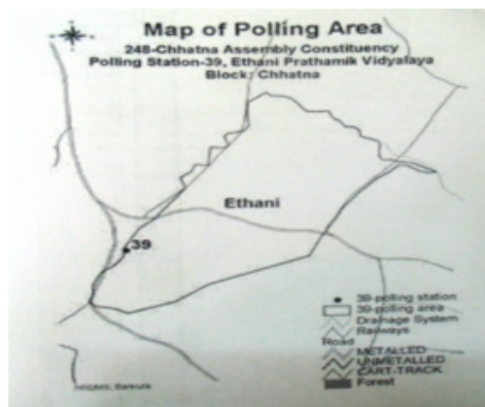

Nazri Naksha