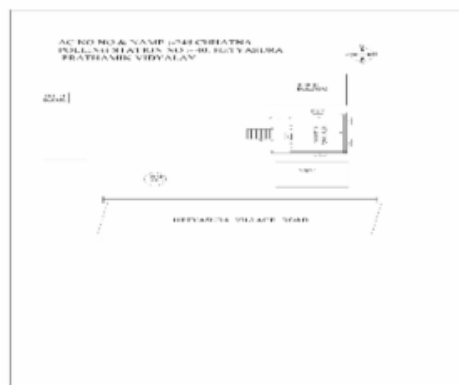

নির্বাচক নিবন্ধন আধিকারিকের স্বাক্ষর

Nazri Naksha

Google Map View

Polling Station Building Front View

Polling Station Front View

Cad View

Key MAP View

1 নাম : রাজু কর্মকার পিতার নাম: জগদীশ কর্মকার বাড়ির নং : এন0085 বয়স : 27 লিঙ্গ : পুরুষ	RNG2304723 ফটো উপলব্ধ	2 নাম : বিশ্বজিৎ কর্মকার মায়ের নাম: শিবানী কর্মকার বাড়ির নং : এন000 বয়স : 26 লিঙ্গ : পুরুষ	RNG2052462 ফটো উপলব্ধ	3 নাম : বিজয় কিস্কু পিতার নাম: শুকুরাম কিস্কু বাড়ির নং : এন0096 বয়স : 28 লিঙ্গ : পুরুষ	RNG2304749 ফটো উপলব্ধ
4 নাম : কৃষ্ণ কিস্কু পিতার নাম: শুকুরাম কিস্কু বাড়ির নং : এন0096 বয়স : 29 লিঙ্গ : পুরুষ	RNG2304806 ফটো উপলব্ধ	5 নাম : মিলন কিস্কু পিতার নাম: গোপাল কিস্কু বাড়ির নং : এন0245 বয়স : 25 লিঙ্গ : পুরুষ	RNG2052454 ফটো উপলব্ধ	6 নাম : দিপক টুডু পিতার নাম: সুকুমার টুডু বাড়ির নং : এন0128 বয়স : 25 লিঙ্গ : পুরুষ	RNG2015287 ফটো উপলব্ধ
7 নাম : বৈদ্যনাথ টুডু পিতার নাম: লালু টুডু বাড়ির নং : n0032 বয়স : 34 লিঙ্গ : পুরুষ	RNG1616903 ফটো উপলব্ধ	8 নাম : চুমকী টুডু স্বামীর নাম: লালু টুডু বাড়ির নং : n0032 বয়স : 61 লিঙ্গ : মহিলা	WB/35/248/213038 ফটো উপলব্ধ	9 নাম : আদিতা টুডু পিতার নাম: সুবিনাথ টুডু বাড়ির নং : n0019 বয়স : 32 লিঙ্গ : পুরুষ	RNG1508209 ফটো উপলব্ধ
10 নাম : সাপেরমনি টুডু স্বামীর নাম: সুবিনাথ টুডু বাড়ির নং : n0019 বয়স : 59 লিঙ্গ : মহিলা	WB/35/248/213600 ফটো উপলব্ধ	11 নাম : সুবিনাথ টুডু পিতার নাম: মুচিরাম টুডু বাড়ির নং : n0019 বয়স : 67 লিঙ্গ : পুরুষ	WB/35/248/213442 ফটো উপলব্ধ	12 নাম : বদিনাথ টুডু পিতার নাম: সোমনাথ টুডু বাড়ির নং : n0008 বয়স : 59 লিঙ্গ : পুরুষ	WB/35/248/213455 ফটো উপলব্ধ
13 নাম : তুলসী টুডু পিতার নাম: চন্দ্রনাথ টুডু বাড়ির নং : n0008 বয়স : 40 লিঙ্গ : মহিলা	RNG0158691 ফটো উপলব্ধ	14 নাম : মঙ্গলী টুডু স্বামীর নাম: চন্দ্রনাথ টুডু বাড়ির নং : n0008 বয়স : 63 লিঙ্গ : মহিলা	WB/35/248/213116 ফটো উপলব্ধ	15 নাম : চন্দ্রনাথ টুডু পিতার নাম: সোম টুডু বাড়ির নং : n0008 বয়স : 67 লিঙ্গ : পুরুষ	WB/35/248/213453 ফটো উপলব্ধ
16 নাম : সুশান্ত টুডু পিতার নাম: চন্দ্রনাথ টুডু বাড়ির নং : n0007 বয়স : 37 লিঙ্গ : পুরুষ	RNG1365568 ফটো উপলব্ধ	17 নাম : কৃষ্ণকান্ত টুডু পিতার নাম: মঙ্গল টুডু বাড়ির নং : n0003 বয়স : 32 লিঙ্গ : পুরুষ	RNG1616929 ফটো উপলব্ধ	18 নাম : চাঁদমণী মূর্মু স্বামীর নাম: মঙ্গল চন্দ্র মূর্মু বাড়ির নং : এন0185 বয়স : 34 লিঙ্গ : মহিলা	RNG1616945 ফটো উপলব্ধ
19 নাম : পুতল টুডু স্বামীর নাম: মঙ্গল টুডু বাড়ির নং : n0003 বয়স : 55 লিঙ্গ : মহিলা	WB/35/248/213106 ফটো উপলব্ধ	20 নাম : মালতী টুডু স্বামীর নাম: হপন টুডু বাড়ির নং : n0003 বয়স : 43 লিঙ্গ : মহিলা	FRY1904317 ফটো উপলব্ধ	21 নাম : হপন টুডু পিতার নাম: চানারাম টুডু বাড়ির নং : n0003 বয়স : 50 লিঙ্গ : পুরুষ	WB/35/248/213198 ফটো উপলব্ধ
22 নাম : বিলিপি টুডু পিতার নাম: চানারাম টুডু বাড়ির নং : n0003 বয়স : 53 লিঙ্গ : মহিলা	WB/35/248/213110 ফটো উপলব্ধ	23 নাম : মঙ্গল টুডু পিতার নাম: চানারাম টুডু বাড়ির নং : n0003 বয়স : 59 লিঙ্গ : পুরুষ	WB/35/248/213616 ফটো উপলব্ধ	24 নাম : সুখী টুডু স্বামীর নাম: চানারাম টুডু বাড়ির নং : n0003 বয়স : 79 লিঙ্গ : মহিলা	WB/35/248/213118 ফটো উপলব্ধ
25 নাম : মনোরঞ্জন টুডু পিতার নাম: সুধীর টুডু বাড়ির নং : n0002 বয়স : 33 লিঙ্গ : পুরুষ	RNG1508258 ফটো উপলব্ধ	26 নাম : রানী টুডু স্বামীর নাম: সুধীর টুডু বাড়ির নং : n0002 বয়স : 63 লিঙ্গ : মহিলা	FRY2226397 ফটো উপলব্ধ	27 নাম : সুধীর টুডু পিতার নাম: দ্বন্দ্বর টুডু বাড়ির নং : n0002 বয়স : 69 লিঙ্গ : পুরুষ	WB/35/248/213471 ফটো উপলব্ধ
28 নাম : হিমালী টুডু পিতার নাম: সুধীর টুডু বাড়ির নং : n0002 বয়স : 38 লিঙ্গ : মহিলা	RNG1508241 ফটো উপলব্ধ	29 নাম : পুরঞ্জিৎ টুডু পিতার নাম: সুধীর টুডু বাড়ির নং : n0002 বয়স : 27 লিঙ্গ : পুরুষ	RNG1971332 ফটো উপলব্ধ	30 নাম : অমিয় টুডু পিতার নাম: সুধীর টুডু বাড়ির নং : n0002 বয়স : 31 লিঙ্গ : পুরুষ	RNG1971340 ফটো উপলব্ধ