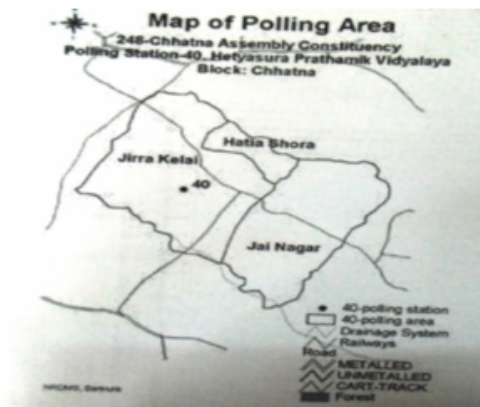

Nazri Naksha