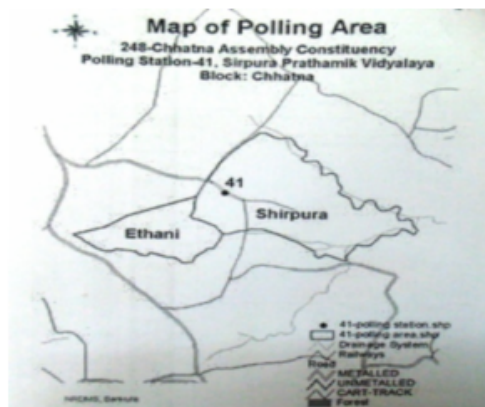

Nazri Naksha