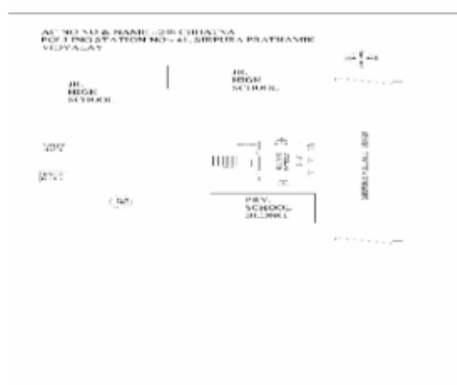

নির্বাচক নিবন্ধন আধিকারিকের স্বাক্ষর

Nazri Naksha

Google Map View

Polling Station Building Front View

Polling Station Front View

Cad View

Key MAP View

1 নাম : সংঘমিত্রা অধিকারী পিতার নাম: চিরঞ্জীব অধিকারী বাড়ির নং : এন000 বয়স : 35 লিঙ্গ : মহিলা	UHI1738939 ফটো উপলব্ধ	2 নাম : মুতাজ্জয় আচার্য পিতার নাম: শক্তিপদ আচার্য বাড়ির নং : n0068 বয়স : 67 লিঙ্গ : পুরুষ	RNG2063758 ফটো উপলব্ধ	3 নাম : দেবশ্রী আচার্য পিতার নাম: মুতাজ্জয় আচার্য বাড়ির নং : এন0068 বয়স : 22 লিঙ্গ : মহিলা	RNG2298586 ফটো উপলব্ধ
4 নাম : পল্লব আচার্য পিতার নাম: মাগারাম আচার্য বাড়ির নং : n0009 বয়স : 51 লিঙ্গ : পুরুষ	RNG1365808 ফটো উপলব্ধ	5 নাম : শ্যামশ্রী আচার্য স্বামীর নাম: চঞ্চল আচার্য বাড়ির নং : n0009 বয়স : 41 লিঙ্গ : মহিলা	FRY2441442 ফটো উপলব্ধ	6 নাম : সন্ধ্যারানী আচার্য স্বামীর নাম: মাগারাম আচার্য বাড়ির নং : n0009 বয়স : 71 লিঙ্গ : মহিলা	FRY1366756 ফটো উপলব্ধ
7 নাম : জয়ন্ত আচার্য পিতার নাম: রামরুদ্র আচার্য বাড়ির নং : n0069 বয়স : 40 লিঙ্গ : পুরুষ	FRY2441426 ফটো উপলব্ধ	8 নাম : আনন্দময়ী আচার্য স্বামীর নাম: রামরুদ্র আচার্য বাড়ির নং : n0069 বয়স : 76 লিঙ্গ : মহিলা	FRY1367531 ফটো উপলব্ধ	9 নাম : কৌশিক আচার্য পিতার নাম: শ্রী অজয় কুমার আচার্য বাড়ির নং : n0068 বয়স : 39 লিঙ্গ : পুরুষ	FRY2229805 ফটো উপলব্ধ
10 নাম : শিপ্রা আচার্য স্বামীর নাম: শ্রী অজয় কুমার আচার্য বাড়ির নং : n0068 বয়স : 65 লিঙ্গ : মহিলা	FRY2229813 ফটো উপলব্ধ	11 নাম : অজয় কুমার আচার্য পিতার নাম: শক্তি পদ আচার্য বাড়ির নং : n0068 বয়স : 73 লিঙ্গ : পুরুষ	FRY2229797 ফটো উপলব্ধ	12 নাম : তুলসী আচার্য স্বামীর নাম: শক্তিপদ আচার্য বাড়ির নং : n0068 বয়স : 86 লিঙ্গ : মহিলা	RNG2302636 ফটো উপলব্ধ
13 নাম : রেখা আচার্য স্বামীর নাম: মুতাজ্জয় আচার্য বাড়ির নং : n0068 বয়স : 59 লিঙ্গ : মহিলা	FRY2228245 ফটো উপলব্ধ	14 নাম : নিয়তি কিস্কু স্বামীর নাম: মিতন কিস্কু বাড়ির নং : n0038 বয়স : 28 লিঙ্গ : মহিলা	RNG1803295 ফটো উপলব্ধ	15 নাম : জলেশ্বর মান্ডি পিতার নাম: খোকন মান্ডি বাড়ির নং : n0038 বয়স : 31 লিঙ্গ : পুরুষ	RNG1803337 ফটো উপলব্ধ
16 নাম : ধনঞ্জয় কিস্কু পিতার নাম: শ্যামপদ কিস্কু বাড়ির নং : n0038 বয়স : 30 লিঙ্গ : পুরুষ	RNG1803352 ফটো উপলব্ধ	17 নাম : টুসুমনি কিস্কু স্বামীর নাম: শ্রীকান্ত কিস্কু বাড়ির নং : n0026 বয়স : 29 লিঙ্গ : মহিলা	RNG1803360 ফটো উপলব্ধ	18 নাম : সঞ্জয় কিস্কু পিতার নাম: রামদাস কিস্কু বাড়ির নং : n0079 বয়স : 27 লিঙ্গ : পুরুষ	RNG1900125 ফটো উপলব্ধ
19 নাম : বাবুদাস কিস্কু পিতার নাম: বৈদ্যনাথ কিস্কু বাড়ির নং : n0081 বয়স : 42 লিঙ্গ : পুরুষ	FRY1906262 ফটো উপলব্ধ	20 নাম : সরোতী কিস্কু স্বামীর নাম: বৈদ্যনাথ কিস্কু বাড়ির নং : n0081 বয়স : 73 লিঙ্গ : মহিলা	WB/35/248/216156 ফটো উপলব্ধ	21 নাম : মিতু কিস্কু পিতার নাম: রামদাস কিস্কু বাড়ির নং : n0079 বয়স : 33 লিঙ্গ : পুরুষ	RNG1617364 ফটো উপলব্ধ
22 নাম : সুভদ্রা কিস্কু স্বামীর নাম: লখিম কিস্কু বাড়ির নং : n0071 বয়স : 30 লিঙ্গ : মহিলা	RNG1727288 ফটো উপলব্ধ	23 নাম : লখিম কিস্কু পিতার নাম: দেবলাল কিস্কু বাড়ির নং : n0071 বয়স : 34 লিঙ্গ : পুরুষ	RNG1437300 ফটো উপলব্ধ	24 নাম : পুতুল কিস্কু স্বামীর নাম: দেবলাল কিস্কু বাড়ির নং : n0071 বয়স : 56 লিঙ্গ : মহিলা	RNG1437227 ফটো উপলব্ধ
25 নাম : দেবলাল কিস্কু পিতার নাম: রসিক কিস্কু বাড়ির নং : n0071 বয়স : 65 লিঙ্গ : পুরুষ	RNG2510055 ফটো উপলব্ধ	26 নাম : বদনী কিস্কু স্বামীর নাম: শ্যামপদ কিস্কু বাড়ির নং : n0052 বয়স : 63 লিঙ্গ : মহিলা	WB/35/248/216051 ফটো উপলব্ধ	27 নাম : শ্যামপদ কিস্কু পিতার নাম: কালিদাস কিস্কু বাড়ির নং : n0052 বয়স : 69 লিঙ্গ : পুরুষ	WB/35/248/216053 ফটো উপলব্ধ
28 নাম : লবনি কিস্কু স্বামীর নাম: হরিচাঁদ কিস্কু বাড়ির নং : n0051 বয়স : 49 লিঙ্গ : মহিলা	FRY1906239 ফটো উপলব্ধ	29 নাম : সাবিত্রী মুর্মু স্বামীর নাম: অমর মুর্মু বাড়ির নং : n0050 বয়স : 33 লিঙ্গ : মহিলা	RNG1437276 ফটো উপলব্ধ	30 নাম : সত্যবতী কিস্কু স্বামীর নাম: মনুলাল কিস্কু বাড়ির নং : n0050 বয়স : 34 লিঙ্গ : মহিলা	RNG1508720 ফটো উপলব্ধ