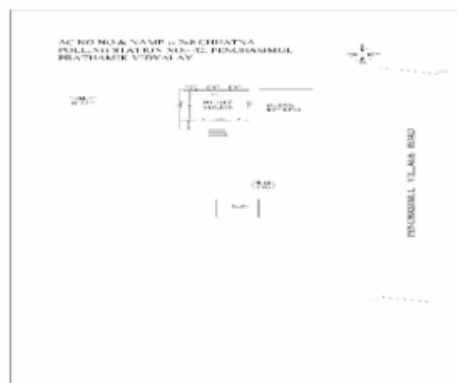

নির্বাচক নিবন্ধন আধিকারিকের স্বাক্ষর

Nazri Naksha

Google Map View

Polling Station Building Front View

Polling Station Front View

Cad View

Key MAP View

1 নাম : নন্দলাল গরাই পিতার নাম: পঞ্চানন গরাই বাড়ির নং : n0006 বয়স : 69 লিঙ্গ : পুরুষ ফটো উপলব্ধ	WB/35/248/237571	2 নাম : সন্ধ্যা গরাই স্বামীর নাম: নন্দলাল গরাই বাড়ির নং : n0006 বয়স : 59 লিঙ্গ : মহিলা ফটো উপলব্ধ	WB/35/248/237733	3 নাম : কুশ গরাই পিতার নাম: অনিল গরাই বাড়ির নং : n0013 বয়স : 29 লিঙ্গ : পুরুষ ফটো উপলব্ধ	RNG1727411
4 নাম : লব গরাই পিতার নাম: অনিল গরাই বাড়ির নং : n0013 বয়স : 30 লিঙ্গ : পুরুষ ফটো উপলব্ধ	RNG1617596	5 নাম : বলরাম গরাই পিতার নাম: অনিল গরাই বাড়ির নং : n0013 বয়স : 34 লিঙ্গ : পুরুষ ফটো উপলব্ধ	RNG1366087	6 নাম : কৃষ্ণ গরাই পিতার নাম: অনিল গরাই বাড়ির নং : n0013 বয়স : 34 লিঙ্গ : পুরুষ ফটো উপলব্ধ	RNG1366095
7 নাম : শিবানী গরাই স্বামীর নাম: অনিল গরাই বাড়ির নং : এন0000 বয়স : 51 লিঙ্গ : মহিলা ফটো উপলব্ধ	RNG2437218	8 নাম : অনিল গরাই পিতার নাম: পঞ্চানন গরাই বাড়ির নং : n0013 বয়স : 59 লিঙ্গ : পুরুষ ফটো উপলব্ধ	WB/35/248/237650	9 নাম : কাঞ্চন গরাই স্বামীর নাম: শুকদেব গরাই বাড়ির নং : n0006 বয়স : 65 লিঙ্গ : মহিলা ফটো উপলব্ধ	FRY2442747
10 নাম : সুলেখা গরাই পিতার নাম: নন্দলাল গরাই বাড়ির নং : n0006 বয়স : 24 লিঙ্গ : মহিলা ফটো উপলব্ধ	RNG2125011	11 নাম : সুবল চন্দ্র রায় পিতার নাম: আলোক নাথ রায় বাড়ির নং : n0004 বয়স : 69 লিঙ্গ : পুরুষ ফটো উপলব্ধ	RNG2428118	12 নাম : সুমিত্রা রায় স্বামীর নাম: সুবল রায় বাড়ির নং : n0004 বয়স : 61 লিঙ্গ : মহিলা ফটো উপলব্ধ	WB/35/248/237771
13 নাম : চিরঞ্জিৎ রায় পিতার নাম: সুবলচন্দ্র রায় বাড়ির নং : n0004 বয়স : 31 লিঙ্গ : পুরুষ ফটো উপলব্ধ	RNG1508852	14 নাম : গৌতম কুমার দাস পিতার নাম: কৃষ্ণপদ দাস বাড়ির নং : n0007 বয়স : 60 লিঙ্গ : পুরুষ ফটো উপলব্ধ	RNG2421832	15 নাম : তপন দাস পিতার নাম: কৃষ্ণপদ দাস বাড়ির নং : n0007 বয়স : 50 লিঙ্গ : পুরুষ ফটো উপলব্ধ	WB/35/248/237808
16 নাম : সমান্তি দাস পিতার নাম: গৌতম দাস বাড়ির নং : এন0007 বয়স : 22 লিঙ্গ : মহিলা ফটো উপলব্ধ	RNG2328532	17 নাম : রুমা দাস স্বামীর নাম: বিপ্লব দাস বাড়ির নং : n0007 বয়স : 28 লিঙ্গ : মহিলা ফটো উপলব্ধ	RNG2125169	18 নাম : গৌরী শংকর দাস পিতার নাম: গৌতম দাস বাড়ির নং : এন0007 বয়স : 23 লিঙ্গ : পুরুষ ফটো উপলব্ধ	RNG2199297
19 নাম : বিপ্লব দাস পিতার নাম: কৃষ্ণপদ দাস বাড়ির নং : n0007 বয়স : 49 লিঙ্গ : পুরুষ ফটো উপলব্ধ	FRY1916071	20 নাম : তাপসী দাস স্বামীর নাম: তপন দাস বাড়ির নং : n0007 বয়স : 40 লিঙ্গ : মহিলা ফটো উপলব্ধ	FRY2237279	21 নাম : জবা দাস স্বামীর নাম: গৌতম দাস বাড়ির নং : n0007 বয়স : 53 লিঙ্গ : মহিলা ফটো উপলব্ধ	WB/35/248/237081
22 নাম : শান্তি দাস স্বামীর নাম: কৃষ্ণপদ দাস বাড়ির নং : n0007 বয়স : 78 লিঙ্গ : মহিলা ফটো উপলব্ধ	WB/35/248/237083	23 নাম : রচনা দাস পিতার নাম: তপন দাস বাড়ির নং : এন0007 বয়স : 20 লিঙ্গ : মহিলা ফটো উপলব্ধ	RNG2488773	24 নাম : বিধান পরামানিক পিতার নাম: সুবল পরামানিক বাড়ির নং : n0049 বয়স : 34 লিঙ্গ : পুরুষ ফটো উপলব্ধ	RNG1437524
25 নাম : সঞ্জয় পরামানিক পিতার নাম: নিমাই পরামানিক বাড়ির নং : n0049 বয়স : 31 লিঙ্গ : পুরুষ ফটো উপলব্ধ	RNG1617695	26 নাম : মঞ্জলা পরামানিক স্বামীর নাম: রাজীব পরামানিক বাড়ির নং : n0049 বয়স : 29 লিঙ্গ : মহিলা ফটো উপলব্ধ	RNG1727585	27 নাম : রাজীব পরামানিক পিতার নাম: নিমাই পরামানিক বাড়ির নং : n0049 বয়স : 38 লিঙ্গ : পুরুষ ফটো উপলব্ধ	FRY2442762
28 নাম : মিঠু পরামানিক স্বামীর নাম: বারিদ পরামানিক বাড়ির নং : n0049 বয়স : 40 লিঙ্গ : মহিলা ফটো উপলব্ধ	FRY2516763	29 নাম : শ্রাবনী পরামানিক স্বামীর নাম: অজিত পরামানিক বাড়ির নং : n0051 বয়স : 38 লিঙ্গ : মহিলা ফটো উপলব্ধ	RNG1617646	30 নাম : উমাপদ পরামানিক পিতার নাম: গুরুপদ পরামানিক বাড়ির নং : n0047 বয়স : 66 লিঙ্গ : পুরুষ ফটো উপলব্ধ	WB/35/248/237731