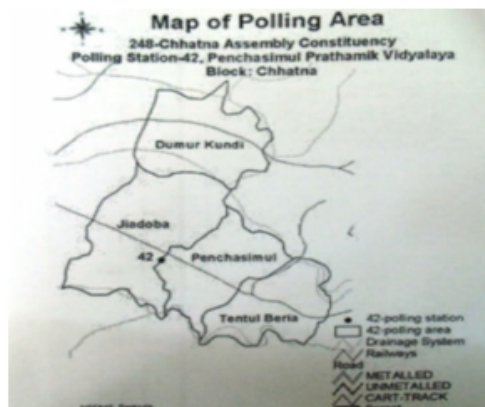

Nazri Naksha