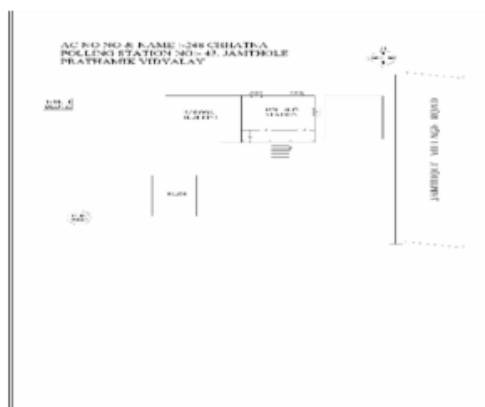

নির্বাচক নিবন্ধন আধিকারিকের স্বাক্ষর

Nazri Naksha

Google Map View

Polling Station Building Front View

Polling Station Front View

Cad View

Key MAP View

1 নাম : রবিদাস টুডু মায়ের নাম : শ্যামলী টুডু বাড়ির নং : n0106 বয়স : 36 লিঙ্গ : পুরুষ	RNG1232073	ফটো উপলব্ধ	2 নাম : নারান টুডু পিতার নাম : শ্যামলী টুডু বাড়ির নং : n0106 বয়স : 37 লিঙ্গ : পুরুষ	RNG1232115	ফটো উপলব্ধ	3 নাম : গায়ত্রী টুডু স্বামীর নাম : তারাজান টুডু বাড়ির নং : n0106 বয়স : 38 লিঙ্গ : মহিলা	RNG0169664	ফটো উপলব্ধ
4 নাম : তারাজান টুডু মায়ের নাম : শ্যামলী টুডু বাড়ির নং : n0106 বয়স : 40 লিঙ্গ : পুরুষ	RNG0169656	ফটো উপলব্ধ	5 নাম : শ্যামলী টুডু স্বামীর নাম : মঙ্গল টুডু বাড়ির নং : n0106 বয়স : 66 লিঙ্গ : মহিলা	WB/35/248/237254	ফটো উপলব্ধ	6 নাম : ছতর টুডু পিতার নাম : সনাতন টুডু বাড়ির নং : n0066 বয়স : 51 লিঙ্গ : পুরুষ	WB/35/248/237243	ফটো উপলব্ধ
7 নাম : মঙ্গলী টুডু স্বামীর নাম : রহন টুডু বাড়ির নং : n0066 বয়স : 55 লিঙ্গ : মহিলা	WB/35/248/237155	ফটো উপলব্ধ	8 নাম : রহন টুডু পিতার নাম : সনাতন টুডু বাড়ির নং : n0066 বয়স : 58 লিঙ্গ : পুরুষ	WB/35/248/237126	ফটো উপলব্ধ	9 নাম : শ্রীমতি টুডু স্বামীর নাম : গরমেন টুডু বাড়ির নং : n0054 বয়স : 52 লিঙ্গ : মহিলা	WB/35/248/237143	ফটো উপলব্ধ
10 নাম : গরমেন টুডু পিতার নাম : অনিল টুডু বাড়ির নং : n0054 বয়স : 57 লিঙ্গ : পুরুষ	WB/35/248/237160	ফটো উপলব্ধ	11 নাম : রুমা টুডু স্বামীর নাম : রবিদাস টুডু বাড়ির নং : এন0106 বয়স : 25 লিঙ্গ : মহিলা	RNG2015915	ফটো উপলব্ধ	12 নাম : সুখি টুডু স্বামীর নাম : বিশ্বরূপ টুডু বাড়ির নং : এন0054 বয়স : 32 লিঙ্গ : মহিলা	RNG2015824	ফটো উপলব্ধ
13 নাম : সঞ্জয় টুডু মায়ের নাম : শ্যামলী টুডু বাড়ির নং : এন0106 বয়স : 36 লিঙ্গ : পুরুষ	RNG2200061	ফটো উপলব্ধ	14 নাম : বিশ্বরূপ টুডু পিতার নাম : গরমেন টুডু বাড়ির নং : এন0054 বয়স : 29 লিঙ্গ : পুরুষ	RNG2016053	ফটো উপলব্ধ	15 নাম : ঈশ্বর টুডু পিতার নাম : গরমেন টুডু বাড়ির নং : এন0054 বয়স : 26 লিঙ্গ : পুরুষ	RNG2200046	ফটো উপলব্ধ
16 নাম : কুলন পাত্র পিতার নাম : সুদন পাত্র বাড়ির নং : এন0002 বয়স : 23 লিঙ্গ : পুরুষ	RNG2200160	ফটো উপলব্ধ	17 নাম : সুদন পাত্র পিতার নাম : রামপদ পাত্র বাড়ির নং : n0002 বয়স : 53 লিঙ্গ : পুরুষ	RNG2063899	ফটো উপলব্ধ	18 নাম : মিলন পাত্র পিতার নাম : সুদন পাত্র বাড়ির নং : n0002 বয়স : 28 লিঙ্গ : পুরুষ	RNG1971878	ফটো উপলব্ধ
19 নাম : মুক্তারাম পাত্র পিতার নাম : জগন্নাথ পাত্র বাড়ির নং : n0002 বয়স : 27 লিঙ্গ : পুরুষ	RNG1900323	ফটো উপলব্ধ	20 নাম : চন্দনা পাত্র স্বামীর নাম : কার্তিক পাত্র বাড়ির নং : n0002 বয়স : 32 লিঙ্গ : মহিলা	RNG1803659	ফটো উপলব্ধ	21 নাম : লক্ষন পাত্র পিতার নাম : মানিক পাত্র বাড়ির নং : n0002 বয়স : 28 লিঙ্গ : পুরুষ	RNG1803667	ফটো উপলব্ধ
22 নাম : দেলন পাত্র স্বামীর নাম : বিকাশ রায় বাড়ির নং : এন0015 বয়স : 23 লিঙ্গ : মহিলা	RNG2311728	ফটো উপলব্ধ	23 নাম : মধুমতী পাত্র স্বামীর নাম : দুখিত পাত্র বাড়ির নং : এন0000 বয়স : 76 লিঙ্গ : মহিলা	RNG2340693	ফটো উপলব্ধ	24 নাম : মিনতী পাত্র স্বামীর নাম : ভোলানাথ পাত্র বাড়ির নং : এন0002 বয়স : 32 লিঙ্গ : মহিলা	RNG2199776	ফটো উপলব্ধ
25 নাম : কাঞ্চন পাত্র স্বামীর নাম : সুদন পাত্র বাড়ির নং : n0002 বয়স : 45 লিঙ্গ : মহিলা	FRY2237980	ফটো উপলব্ধ	26 নাম : হীরা পাত্র স্বামীর নাম : বীরু পাত্র বাড়ির নং : n0002 বয়স : 36 লিঙ্গ : মহিলা	RNG1366137	ফটো উপলব্ধ	27 নাম : দয়াময় পাত্র পিতার নাম : জগন্নাথ পাত্র বাড়ির নং : n0002 বয়স : 32 লিঙ্গ : পুরুষ	RNG1509082	ফটো উপলব্ধ
28 নাম : কল্যাণী পাত্র স্বামীর নাম : জগন্নাথ পাত্র বাড়ির নং : n0002 বয়স : 53 লিঙ্গ : মহিলা	WB/35/248/237442	ফটো উপলব্ধ	29 নাম : জগন্নাথ পাত্র পিতার নাম : কৃষ্ণপদ পাত্র বাড়ির নং : n0002 বয়স : 63 লিঙ্গ : পুরুষ	WB/35/248/237467	ফটো উপলব্ধ	30 নাম : রঞ্জিত পাত্র পিতার নাম : গোবর্দ্ধন পাত্র বাড়ির নং : n0002 বয়স : 29 লিঙ্গ : পুরুষ	RNG1727973	ফটো উপলব্ধ