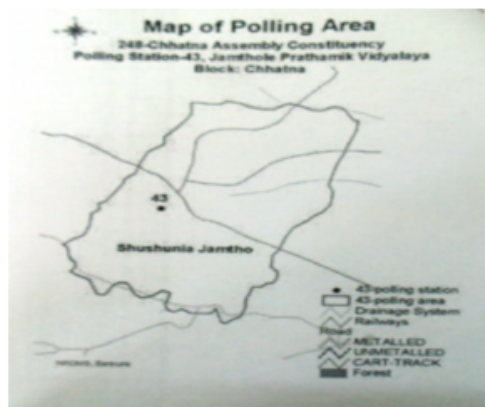

Nazri Naksha