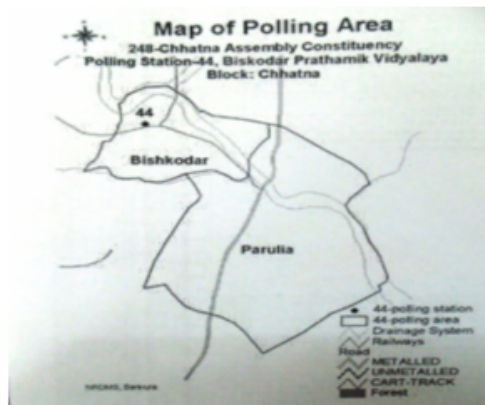

Nazri Naksha