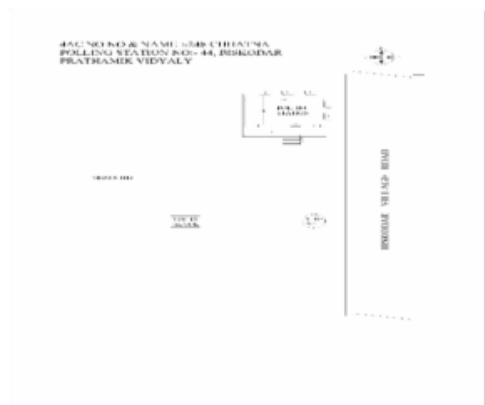

নির্বাচক নিবন্ধন আধিকারিকের স্বাক্ষর

Nazri Naksha

Google Map View

Polling Station Building Front View

Polling Station Front View

Cad View

Key MAP View

1 নাম : সোমা রক্ষিত সিং স্বামীর নাম : রাজীব সিং বাড়ির নং : এন0140 বয়স : 27 লিঙ্গ : মহিলা	RNG1972009 ফটো উপলব্ধ	2 নাম : মায়ী কুম্ভকার স্বামীর নাম : প্রদীপ কুম্ভকার বাড়ির নং : এন0021 বয়স : 31 লিঙ্গ : মহিলা	UZI1559814 ফটো উপলব্ধ	3 নাম : পিকু কুম্ভকার স্বামীর নাম : বাহাদুর কুম্ভকার বাড়ির নং : এন0037 বয়স : 24 লিঙ্গ : মহিলা	RNG2308286 ফটো উপলব্ধ
4 নাম : দুলালি কুম্ভকার স্বামীর নাম : কুপাসী কুম্ভকার বাড়ির নং : এন0020 বয়স : 25 লিঙ্গ : মহিলা	RNG2307908 ফটো উপলব্ধ	5 নাম : চৈতালী কুম্ভকার স্বামীর নাম : সন্তোষ কুম্ভকার বাড়ির নং : n0029 বয়স : 24 লিঙ্গ : মহিলা	RNG2125714 ফটো উপলব্ধ	6 নাম : রূপালী পাল কুম্ভকার স্বামীর নাম : কৌশিক কুম্ভকার বাড়ির নং : এন0026 বয়স : 26 লিঙ্গ : মহিলা	RNG2200517 ফটো উপলব্ধ
7 নাম : তনয় কুম্ভকার পিতার নাম : আশীষ কুম্ভকার বাড়ির নং : N0028 বয়স : 24 লিঙ্গ : পুরুষ	RNG2125599 ফটো উপলব্ধ	8 নাম : সঞ্জীব কুম্ভকার পিতার নাম : মৃত্যুঞ্জয় কুম্ভকার বাড়ির নং : n0018 বয়স : 27 লিঙ্গ : পুরুষ	RNG1923374 ফটো উপলব্ধ	9 নাম : শিবপ্রসাদ কুম্ভকার পিতার নাম : কান্দন চন্দ্র কুম্ভকার বাড়ির নং : n0033 বয়স : 58 লিঙ্গ : পুরুষ	FRY2516920 ফটো উপলব্ধ
10 নাম : ধীরেন কুম্ভকার পিতার নাম : রামপদ কুম্ভকার বাড়ির নং : n0036 বয়স : 63 লিঙ্গ : পুরুষ	FRY2516979 ফটো উপলব্ধ	11 নাম : আনন্দ কুম্ভকার পিতার নাম : সুবোধ কুম্ভকার বাড়ির নং : n0023 বয়স : 42 লিঙ্গ : পুরুষ	FRY1917624 ফটো উপলব্ধ	12 নাম : আশীষ কুম্ভকার পিতার নাম : কমলাকান্ত কুম্ভকার বাড়ির নং : n0028 বয়স : 56 লিঙ্গ : পুরুষ	WB/35/248/240200 ফটো উপলব্ধ
13 নাম : যষ্ঠী কুম্ভকার স্বামীর নাম : স্বপন কুম্ভকার বাড়ির নং : n0038 বয়স : 50 লিঙ্গ : মহিলা	WB/35/248/240289 ফটো উপলব্ধ	14 নাম : কল্যাণী কুম্ভকার স্বামীর নাম : ত্রিলোচন কুম্ভকার বাড়ির নং : n0025 বয়স : 68 লিঙ্গ : মহিলা	RNG2200806 ফটো উপলব্ধ	15 নাম : রাজু কুম্ভকার মায়ের নাম : গায়ত্রী কুম্ভকার বাড়ির নং : n0031 বয়স : 38 লিঙ্গ : পুরুষ	FRY2599231 ফটো উপলব্ধ
16 নাম : পৌতম কুম্ভকার পিতার নাম : অশোক কুম্ভকার বাড়ির নং : n0028 বয়স : 42 লিঙ্গ : পুরুষ	FRY2443166 ফটো উপলব্ধ	17 নাম : রাকেশ কুম্ভকার পিতার নাম : নিমাই কুম্ভকার বাড়ির নং : n0025 বয়স : 25 লিঙ্গ : পুরুষ	RNG2018901 ফটো উপলব্ধ	18 নাম : শান্তিময় কুম্ভকার পিতার নাম : রাসবিহারী কুম্ভকার বাড়ির নং : এন0035 বয়স : 20 লিঙ্গ : পুরুষ	RNG2426914 ফটো উপলব্ধ
19 নাম : বেলা রানী কুম্ভকার স্বামীর নাম : ধীরেন কুম্ভকার বাড়ির নং : n0036 বয়স : 52 লিঙ্গ : মহিলা	RNG0174615 ফটো উপলব্ধ	20 নাম : অভিজিৎ কুম্ভকার পিতার নাম : মানিক কুম্ভকার বাড়ির নং : এন0029 বয়স : 22 লিঙ্গ : পুরুষ	RNG2327682 ফটো উপলব্ধ	21 নাম : প্রাণকৃষ্ণ কুম্ভকার পিতার নাম : রামপদ কুম্ভকার বাড়ির নং : n0037 বয়স : 54 লিঙ্গ : পুরুষ	RNG2299089 ফটো উপলব্ধ
22 নাম : করুণাসিন্ধু কুম্ভকার পিতার নাম : দীনবন্ধু কুম্ভকার বাড়ির নং : এন0020 বয়স : 22 লিঙ্গ : পুরুষ	RNG2339109 ফটো উপলব্ধ	23 নাম : শিল্পা বাউরী স্বামীর নাম : অজয় বাউরী বাড়ির নং : এন0026 বয়স : 23 লিঙ্গ : মহিলা	RNG2338077 ফটো উপলব্ধ	24 নাম : পূজা কুম্ভকার পিতার নাম : বুদ্ধদেব কুম্ভকার বাড়ির নং : এন0028 বয়স : 21 লিঙ্গ : মহিলা	RNG2368272 ফটো উপলব্ধ
25 নাম : সীমা পাল স্বামীর নাম : সুমন্ত কুম্ভকার বাড়ির নং : এন0024 বয়স : 22 লিঙ্গ : মহিলা	RTE2149920 ফটো উপলব্ধ	26 নাম : সোমনাথ কুম্ভকার পিতার নাম : ধীরেন কুম্ভকার বাড়ির নং : এন0036 বয়স : 21 লিঙ্গ : পুরুষ	RNG2368363 ফটো উপলব্ধ	27 নাম : শ্যামাপদ কুম্ভকার পিতার নাম : নেপাল কুম্ভকার বাড়ির নং : n0024 বয়স : 49 লিঙ্গ : পুরুষ	RNG2361293 ফটো উপলব্ধ
28 নাম : কাঞ্চনলাতা পাল কুম্ভকার স্বামীর নাম : মৃত্যুঞ্জয় কুম্ভকার বাড়ির নং : এন0026 বয়স : 55 লিঙ্গ : মহিলা	RNG2418010 ফটো উপলব্ধ	29 নাম : তারক কুম্ভকার পিতার নাম : অমূল্য কুম্ভকার বাড়ির নং : 11 বয়স : 45 লিঙ্গ : পুরুষ	FRY1917533 ফটো উপলব্ধ	30 নাম : গীতা কুম্ভকার স্বামীর নাম : নটবর কুম্ভকার বাড়ির নং : n0030 বয়স : 71 লিঙ্গ : মহিলা	RNG2420743 ফটো উপলব্ধ