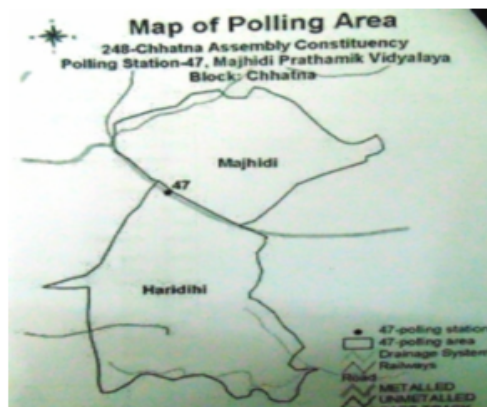

Nazri Naksha