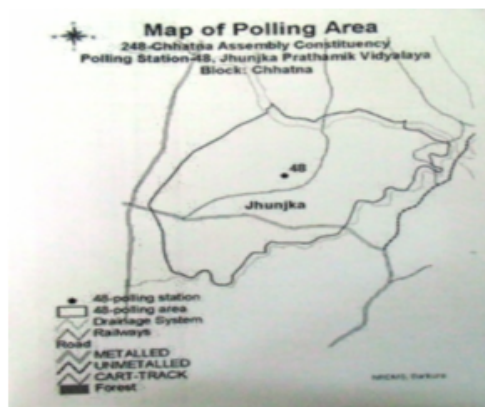

Nazri Naksha