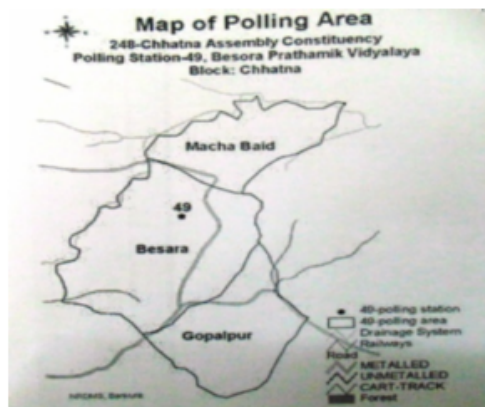

Nazri Naksha