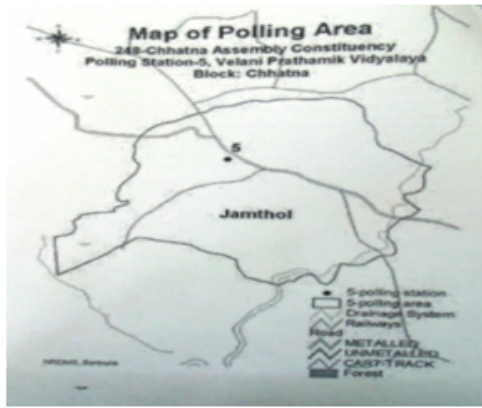

Nazri Naksha