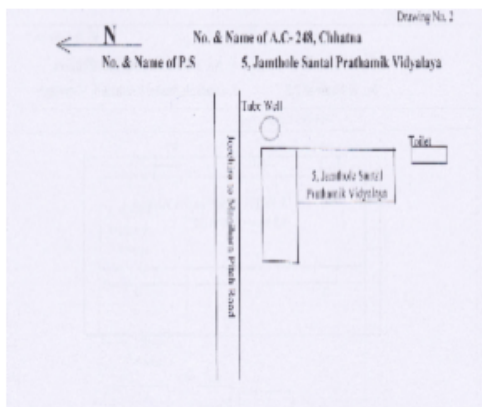

নির্বাচক নিবন্ধন আধিকারিকের স্বাক্ষর

Nazri Naksha

Google Map View

Polling Station Building Front View

Polling Station Front View

Cad View

Key MAP View

1 নাম : পার্বতী মান্ডি স্বামীর নাম: রসিক মান্ডি বাড়ির নং : n0012 বয়স : 42 লিঙ্গ : মহিলা	FRY2211589	ফটো উপলব্ধ	2 নাম : পিন্টু কর্মকার পিতার নাম: গোপাল কর্মকার বাড়ির নং : n0021 বয়স : 30 লিঙ্গ : পুরুষ	RNG1603653	ফটো উপলব্ধ	3 নাম : স্বর্ণলতা কর্মকার স্বামীর নাম: গোপাল কর্মকার বাড়ির নং : n0021 বয়স : 50 লিঙ্গ : মহিলা	FRY1246487	ফটো উপলব্ধ
4 নাম : গোপাল কর্মকার পিতার নাম: হরিপদ কর্মকার বাড়ির নং : n0021 বয়স : 56 লিঙ্গ : পুরুষ	FRY1246222	ফটো উপলব্ধ	5 নাম : অজিত কর্মকার পিতার নাম: সুকদেব কর্মকার বাড়ির নং : n0020 বয়স : 46 লিঙ্গ : পুরুষ	FRY1808260	ফটো উপলব্ধ	6 নাম : কার্তিক কর্মকার পিতার নাম: সুকদেব কর্মকার বাড়ির নং : n0020 বয়স : 39 লিঙ্গ : পুরুষ	FRY2122810	ফটো উপলব্ধ
7 নাম : জবা কর্মকার স্বামীর নাম: শুকদেব কর্মকার বাড়ির নং : n0020 বয়স : 63 লিঙ্গ : মহিলা	WB/35/248/012220	ফটো উপলব্ধ	8 নাম : শুকদেব কর্মকার পিতার নাম: ভীকু কর্মকার বাড়ির নং : n0020 বয়স : 73 লিঙ্গ : পুরুষ	FRY1808252	ফটো উপলব্ধ	9 নাম : মালতী কর্মকার স্বামীর নাম: লক্ষীকান্ত কর্মকার বাড়ির নং : n0015 বয়স : 42 লিঙ্গ : মহিলা	FRY2476927	ফটো উপলব্ধ
10 নাম : লক্ষীকান্ত কর্মকার পিতার নাম: নারান কর্মকার বাড়ির নং : n0015 বয়স : 44 লিঙ্গ : পুরুষ	FRY1808237	ফটো উপলব্ধ	11 নাম : যশ কর্মকার স্বামীর নাম: নারান কর্মকার বাড়ির নং : n0015 বয়স : 59 লিঙ্গ : মহিলা	WB/35/248/012183	ফটো উপলব্ধ	12 নাম : লতা কর্মকার স্বামীর নাম: অনিল কর্মকার বাড়ির নং : n0014 বয়স : 51 লিঙ্গ : মহিলা	WB/35/248/012221	ফটো উপলব্ধ
13 নাম : অশ্বিনী কর্মকার পিতার নাম: সুধীর কর্মকার বাড়ির নং : n0013 বয়স : 35 লিঙ্গ : পুরুষ	RNG1210202	ফটো উপলব্ধ	14 নাম : দীপক কর্মকার পিতার নাম: সুধীর কর্মকার বাড়ির নং : n0013 বয়স : 39 লিঙ্গ : পুরুষ	FRY2122802	ফটো উপলব্ধ	15 নাম : সুভাষ কর্মকার পিতার নাম: সুধীর কর্মকার বাড়ির নং : n0013 বয়স : 41 লিঙ্গ : পুরুষ	FRY2122794	ফটো উপলব্ধ
16 নাম : আরতী কর্মকার স্বামীর নাম: সুধীর কর্মকার বাড়ির নং : n0013 বয়স : 66 লিঙ্গ : মহিলা	WB/35/248/012330	ফটো উপলব্ধ	17 নাম : সুধীর কর্মকার পিতার নাম: হরিপদ কর্মকার বাড়ির নং : n0013 বয়স : 73 লিঙ্গ : পুরুষ	WB/35/248/012150	ফটো উপলব্ধ	18 নাম : বৃন্দা কর্মকার স্বামীর নাম: কার্তিক কর্মকার বাড়ির নং : এন0020 বয়স : 29 লিঙ্গ : মহিলা	ANG1562289	ফটো উপলব্ধ
19 নাম : মধুমিতা কর্মকার স্বামীর নাম: সুভাষ কর্মকার বাড়ির নং : এন0013 বয়স : 29 লিঙ্গ : মহিলা	RNG2326734	ফটো উপলব্ধ	20 নাম : শান্তা কর্মকার স্বামীর নাম: দীপক কর্মকার বাড়ির নং : এন0013 বয়স : 23 লিঙ্গ : মহিলা	RNG2326759	ফটো উপলব্ধ	21 নাম : বাসন্তী কর্মকার স্বামীর নাম: অজিত কর্মকার বাড়ির নং : n0020 বয়স : 27 লিঙ্গ : মহিলা	RNG1894443	ফটো উপলব্ধ
22 নাম : নারান কর্মকার পিতার নাম: বিভূতি কর্মকার বাড়ির নং : n0015 বয়স : 64 লিঙ্গ : পুরুষ	FRY1246248	ফটো উপলব্ধ	23 নাম : সন্তোষ কর্মকার পিতার নাম: তারাপদ কর্মকার বাড়ির নং : n0012 বয়স : 60 লিঙ্গ : পুরুষ	RNG2420529	ফটো উপলব্ধ	24 নাম : নন্দিনী কর্মকার স্বামীর নাম: তারাপদ কর্মকার বাড়ির নং : n0012 বয়স : 80 লিঙ্গ : মহিলা	RNG2421212	ফটো উপলব্ধ
25 নাম : স্বপন কর্মকার পিতার নাম: তারাপদ কর্মকার বাড়ির নং : n0012 বয়স : 49 লিঙ্গ : পুরুষ	FRY1246404	ফটো উপলব্ধ	26 নাম : সুচিত্রা কর্মকার স্বামীর নাম: স্বপন কর্মকার বাড়ির নং : n0012 বয়স : 36 লিঙ্গ : মহিলা	RNG1177484	ফটো উপলব্ধ	27 নাম : অশোক কর্মকার পিতার নাম: তারাপদ কর্মকার বাড়ির নং : n0012 বয়স : 51 লিঙ্গ : পুরুষ	RNG2420933	ফটো উপলব্ধ
28 নাম : মলয় কর্মকার পিতার নাম: অশোক কর্মকার বাড়ির নং : n0012 বয়স : 24 লিঙ্গ : পুরুষ	RNG2115657	ফটো উপলব্ধ	29 নাম : নারায়ন চন্দ্র কিস্কু পিতার নাম: খেপারাম কিস্কু বাড়ির নং : n0033 বয়স : 62 লিঙ্গ : পুরুষ	FRY2622959	ফটো উপলব্ধ	30 নাম : ফুলমনি কিস্কু স্বামীর নাম: অনন্ত কিস্কু বাড়ির নং : n0032 বয়স : 37 লিঙ্গ : মহিলা	RNG0061978	ফটো উপলব্ধ