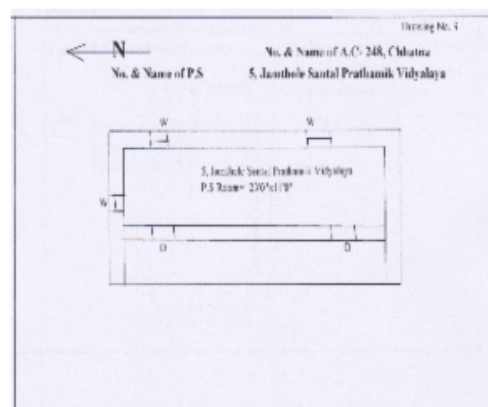

নির্বাচক নিবন্ধন আধিকারিকের স্বাক্ষর

Nazri Naksha

Google Map View

Polling Station Building Front View

Polling Station Front View

Cad View

Key MAP View

1 নাম : পার্বতী মান্ডি স্বামীর নাম: রসিক মান্ডি বাড়ির নং : n0012 বয়স : 42 লিঙ্গ : মহিলা	FRY2211589	ফটো উপলব্ধ	2 নাম : পিন্টু কর্মকার পিতার নাম: গোপাল কর্মকার বাড়ির নং : n0021 বয়স : 30 লিঙ্গ : পুরুষ	RNG1603653	ফটো উপলব্ধ	3 নাম : স্বর্ণলতা কর্মকার স্বামীর নাম: গোপাল কর্মকার বাড়ির নং : n0021 বয়স : 50 লিঙ্গ : মহিলা	FRY1246487	ফটো উপলব্ধ
4 নাম : গোপাল কর্মকার পিতার নাম: হরিপদ কর্মকার বাড়ির নং : n0021 বয়স : 56 লিঙ্গ : পুরুষ	FRY1246222	ফটো উপলব্ধ	5 নাম : অজিত কর্মকার পিতার নাম: সুকদেব কর্মকার বাড়ির নং : n0020 বয়স : 46 লিঙ্গ : পুরুষ	FRY1808260	ফটো উপলব্ধ	6 নাম : কার্তিক কর্মকার পিতার নাম: সুকদেব কর্মকার বাড়ির নং : n0020 বয়স : 39 লিঙ্গ : পুরুষ	FRY2122810	ফটো উপলব্ধ
7 নাম : জবা কর্মকার স্বামীর নাম: শুকদেব কর্মকার বাড়ির নং : n0020 বয়স : 63 লিঙ্গ : মহিলা	WB/35/248/012220	ফটো উপলব্ধ	8 নাম : শুকদেব কর্মকার পিতার নাম: ভীকু কর্মকার বাড়ির নং : n0020 বয়স : 73 লিঙ্গ : পুরুষ	FRY1808252	ফটো উপলব্ধ	9 নাম : মালতী কর্মকার স্বামীর নাম: লক্ষীকান্ত কর্মকার বাড়ির নং : n0015 বয়স : 42 লিঙ্গ : মহিলা	FRY2476927	ফটো উপলব্ধ
10 নাম : লক্ষীকান্ত কর্মকার পিতার নাম: নারান কর্মকার বাড়ির নং : n0015 বয়স : 44 লিঙ্গ : পুরুষ	FRY1808237	ফটো উপলব্ধ	11 নাম : যশ কর্মকার স্বামীর নাম: নারান কর্মকার বাড়ির নং : n0015 বয়স : 59 লিঙ্গ : মহিলা	WB/35/248/012183	ফটো উপলব্ধ	12 নাম : লতা কর্মকার স্বামীর নাম: অনিল কর্মকার বাড়ির নং : n0014 বয়স : 51 লিঙ্গ : মহিলা	WB/35/248/012221	ফটো উপলব্ধ
13 নাম : অশ্বিনী কর্মকার পিতার নাম: সুধীর কর্মকার বাড়ির নং : n0013 বয়স : 35 লিঙ্গ : পুরুষ	RNG1210202	ফটো উপলব্ধ	14 নাম : দীপক কর্মকার পিতার নাম: সুধীর কর্মকার বাড়ির নং : n0013 বয়স : 39 লিঙ্গ : পুরুষ	FRY2122802	ফটো উপলব্ধ	15 নাম : সুভাষ কর্মকার পিতার নাম: সুধীর কর্মকার বাড়ির নং : n0013 বয়স : 41 লিঙ্গ : পুরুষ	FRY2122794	ফটো উপলব্ধ
16 নাম : আরতী কর্মকার স্বামীর নাম: সুধীর কর্মকার বাড়ির নং : n0013 বয়স : 66 লিঙ্গ : মহিলা	WB/35/248/012330	ফটো উপলব্ধ	17 নাম : সুধীর কর্মকার পিতার নাম: হরিপদ কর্মকার বাড়ির নং : n0013 বয়স : 73 লিঙ্গ : পুরুষ	WB/35/248/012150	ফটো উপলব্ধ	18 নাম : বৃন্দা কর্মকার স্বামীর নাম: কার্তিক কর্মকার বাড়ির নং : এন0020 বয়স : 29 লিঙ্গ : মহিলা	ANG1562289	ফটো উপলব্ধ
19 নাম : মধুমিতা কর্মকার স্বামীর নাম: সুভাষ কর্মকার বাড়ির নং : এন0013 বয়স : 29 লিঙ্গ : মহিলা	RNG2326734	ফটো উপলব্ধ	20 নাম : শান্তা কর্মকার স্বামীর নাম: দীপক কর্মকার বাড়ির নং : এন0013 বয়স : 23 লিঙ্গ : মহিলা	RNG2326759	ফটো উপলব্ধ	21 নাম : বাসন্তী কর্মকার স্বামীর নাম: অজিত কর্মকার বাড়ির নং : n0020 বয়স : 27 লিঙ্গ : মহিলা	RNG1894443	ফটো উপলব্ধ
22 নাম : নারান কর্মকার পিতার নাম: বিভূতি কর্মকার বাড়ির নং : n0015 বয়স : 64 লিঙ্গ : পুরুষ	FRY1246248	ফটো উপলব্ধ	23 নাম : সন্তোষ কর্মকার পিতার নাম: তারাপদ কর্মকার বাড়ির নং : n0012 বয়স : 60 লিঙ্গ : পুরুষ	RNG2420529	ফটো উপলব্ধ	24 নাম : নন্দিনী কর্মকার স্বামীর নাম: তারাপদ কর্মকার বাড়ির নং : n0012 বয়স : 80 লিঙ্গ : মহিলা	RNG2421212	ফটো উপলব্ধ
25 নাম : স্বপন কর্মকার পিতার নাম: তারাপদ কর্মকার বাড়ির নং : n0012 বয়স : 49 লিঙ্গ : পুরুষ	FRY1246404	ফটো উপলব্ধ	26 নাম : সুচিত্রা কর্মকার স্বামীর নাম: স্বপন কর্মকার বাড়ির নং : n0012 বয়স : 36 লিঙ্গ : মহিলা	RNG1177484	ফটো উপলব্ধ	27 নাম : অশোক কর্মকার পিতার নাম: তারাপদ কর্মকার বাড়ির নং : n0012 বয়স : 51 লিঙ্গ : পুরুষ	RNG2420933	ফটো উপলব্ধ
28 নাম : মলয় কর্মকার পিতার নাম: অশোক কর্মকার বাড়ির নং : n0012 বয়স : 24 লিঙ্গ : পুরুষ	RNG2115657	ফটো উপলব্ধ	29 নাম : নারায়ন চন্দ্র কিস্কু পিতার নাম: খেপারাম কিস্কু বাড়ির নং : n0033 বয়স : 62 লিঙ্গ : পুরুষ	FRY2622959	ফটো উপলব্ধ	30 নাম : ফুলমনি কিস্কু স্বামীর নাম: অনন্ত কিস্কু বাড়ির নং : n0032 বয়স : 37 লিঙ্গ : মহিলা	RNG0061978	ফটো উপলব্ধ