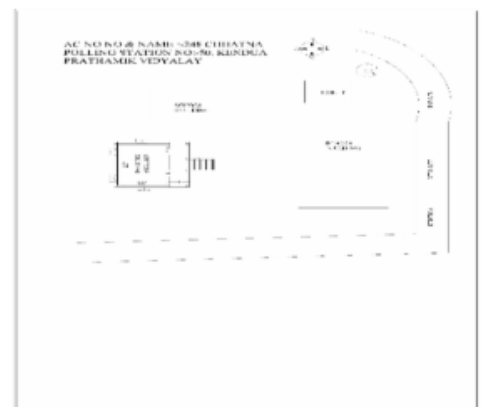

নির্বাচক নিবন্ধন আধিকারিকের স্বাক্ষর

Nazri Naksha

Google Map View

Polling Station Building Front View

Polling Station Front View

Cad View

Key MAP View

1 নাম : মনোহর কিস্কু পিতার নাম: শম্ভুনাথ কিস্কু বাড়ির নং : n0057 বয়স : 53 লিঙ্গ : পুরুষ ফটো উপলব্ধ	WB/35/248/285007	2 নাম : মনিলাল কিস্কু পিতার নাম: ধরম কিস্কু বাড়ির নং : n0098 বয়স : 43 লিঙ্গ : পুরুষ ফটো উপলব্ধ	FRY1936525	3 নাম : রেবতী কিস্কু স্বামীর নাম: দেবলাল কিস্কু বাড়ির নং : n0057 বয়স : 38 লিঙ্গ : মহিলা ফটো উপলব্ধ	RNG1511641
4 নাম : দেবলাল কিস্কু পিতার নাম: শম্ভুনাথ কিস্কু বাড়ির নং : n0057 বয়স : 49 লিঙ্গ : পুরুষ ফটো উপলব্ধ	WB/35/248/285081	5 নাম : আরোতী কিস্কু স্বামীর নাম: বৈদ্যনাথ কিস্কু বাড়ির নং : n0098 বয়স : 53 লিঙ্গ : মহিলা ফটো উপলব্ধ	FRY1936566	6 নাম : বৈদ্যনাথ কিস্কু পিতার নাম: মড়িরাম কিস্কু বাড়ির নং : n0098 বয়স : 59 লিঙ্গ : পুরুষ ফটো উপলব্ধ	FRY1936558
7 নাম : শ্রীমতি কিস্কু স্বামীর নাম: রামলাল কিস্কু বাড়ির নং : n0098 বয়স : 59 লিঙ্গ : মহিলা ফটো উপলব্ধ	FRY2523561	8 নাম : রামলাল কিস্কু পিতার নাম: মড়িরাম কিস্কু বাড়ির নং : n0098 বয়স : 63 লিঙ্গ : পুরুষ ফটো উপলব্ধ	FRY1936533	9 নাম : ললিতা কিস্কু স্বামীর নাম: পবিত্র কিস্কু বাড়ির নং : n0098 বয়স : 32 লিঙ্গ : মহিলা ফটো উপলব্ধ	RNG1511708
10 নাম : বিজলী কিস্কু স্বামীর নাম: মনিলাল কিস্কু বাড়ির নং : n0098 বয়স : 42 লিঙ্গ : মহিলা ফটো উপলব্ধ	FRY2256725	11 নাম : ধরম কিস্কু পিতার নাম: মড়িরাম কিস্কু বাড়ির নং : n0098 বয়স : 66 লিঙ্গ : পুরুষ ফটো উপলব্ধ	RNG2111326	12 নাম : সুরঞ্জমনি কিস্কু স্বামীর নাম: ধরম কিস্কু বাড়ির নং : n0098 বয়স : 67 লিঙ্গ : মহিলা ফটো উপলব্ধ	RNG2111318
13 নাম : পবিত্র কিস্কু পিতার নাম: ধরম কিস্কু বাড়ির নং : n0098 বয়স : 38 লিঙ্গ : পুরুষ ফটো উপলব্ধ	FRY2446482	14 নাম : রামধন কিস্কু পিতার নাম: রামলাল কিস্কু বাড়ির নং : এন0098 বয়স : 22 লিঙ্গ : পুরুষ ফটো উপলব্ধ	RNG2490498	15 নাম : সুজয় কিস্কু পিতার নাম: মনোহর কিস্কু বাড়ির নং : এন0057 বয়স : 21 লিঙ্গ : পুরুষ ফটো উপলব্ধ	RNG2370393
16 নাম : দুলালী টুডু পিতার নাম: জবল টুডু বাড়ির নং : n0054 বয়স : 36 লিঙ্গ : মহিলা ফটো উপলব্ধ	RNG1235555	17 নাম : শঙ্কর টুডু পিতার নাম: জবল টুডু বাড়ির নং : n0054 বয়স : 35 লিঙ্গ : পুরুষ ফটো উপলব্ধ	RNG1235407	18 নাম : সিদ্দনাথ টুডু পিতার নাম: রামলাল টুডু বাড়ির নং : n0055 বয়স : 53 লিঙ্গ : পুরুষ ফটো উপলব্ধ	WB/35/248/285175
19 নাম : পদ্মাবতী টুডু স্বামীর নাম: সিদ্দনাথ টুডু বাড়ির নং : এন0000 বয়স : 49 লিঙ্গ : মহিলা ফটো উপলব্ধ	RNG2436376	20 নাম : পানমনি টুডু স্বামীর নাম: কমল টুডু বাড়ির নং : n0058 বয়স : 43 লিঙ্গ : মহিলা ফটো উপলব্ধ	FRY1936590	21 নাম : বেলমনি টুডু স্বামীর নাম: লঘুরাম টুডু বাড়ির নং : n0080 বয়স : 49 লিঙ্গ : মহিলা ফটো উপলব্ধ	WB/35/248/285514
22 নাম : রিনা টুডু স্বামীর নাম: রাধিকা টুডু বাড়ির নং : এন0052 বয়স : 25 লিঙ্গ : মহিলা ফটো উপলব্ধ	RNG2016608	23 নাম : কম্পনা টুডু স্বামীর নাম: অনাথ টুডু বাড়ির নং : n0028 বয়স : 36 লিঙ্গ : মহিলা ফটো উপলব্ধ	RNG1511674	24 নাম : বাবুনাথ টুডু পিতার নাম: রামলাল টুডু বাড়ির নং : n0052 বয়স : 66 লিঙ্গ : পুরুষ ফটো উপলব্ধ	WB/35/248/285156
25 নাম : কমল টুডু পিতার নাম: পাডু টুডু বাড়ির নং : n0028 বয়স : 55 লিঙ্গ : পুরুষ ফটো উপলব্ধ	WB/35/248/285347	26 নাম : দুর্গাদাস টুডু পিতার নাম: পাডু টুডু বাড়ির নং : n0028 বয়স : 57 লিঙ্গ : পুরুষ ফটো উপলব্ধ	WB/35/248/285119	27 নাম : বেলমনি টুডু স্বামীর নাম: অনিল টুডু বাড়ির নং : n0028 বয়স : 54 লিঙ্গ : মহিলা ফটো উপলব্ধ	WB/35/248/285256
28 নাম : অনিল টুডু পিতার নাম: পাডু টুডু বাড়ির নং : n0028 বয়স : 58 লিঙ্গ : পুরুষ ফটো উপলব্ধ	WB/35/248/285262	29 নাম : অনাথ টুডু পিতার নাম: সনাতন টুডু বাড়ির নং : n0028 বয়স : 42 লিঙ্গ : পুরুষ ফটো উপলব্ধ	FRY1936582	30 নাম : কালিমনি টুডু স্বামীর নাম: সনাতন টুডু বাড়ির নং : n0028 বয়স : 61 লিঙ্গ : মহিলা ফটো উপলব্ধ	WB/35/248/285208