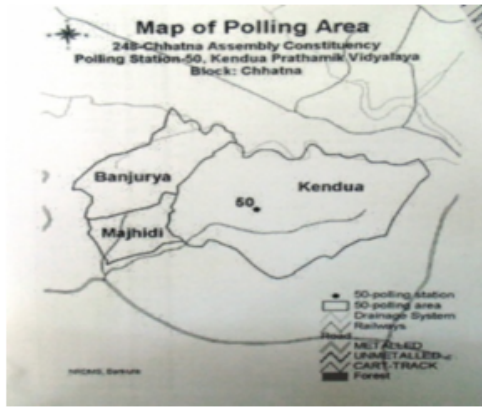

Nazri Naksha