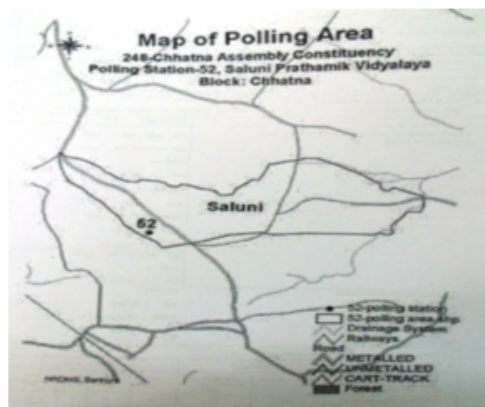

Nazri Naksha