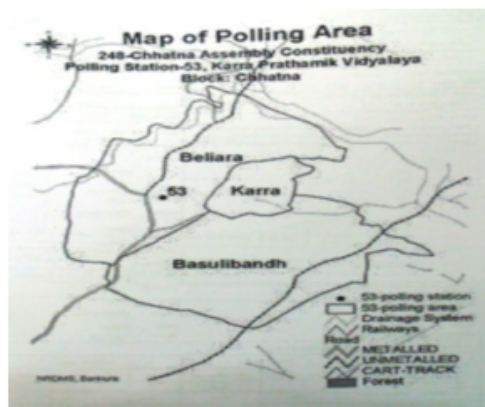

Nazri Naksha