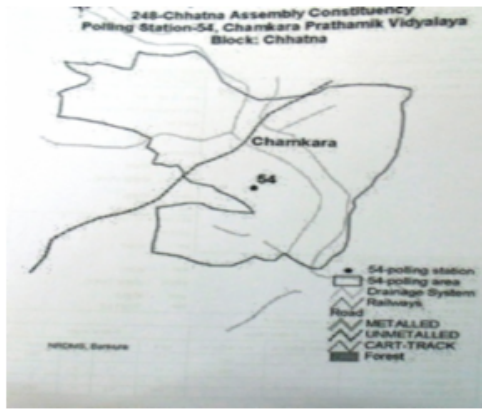

Nazri Naksha