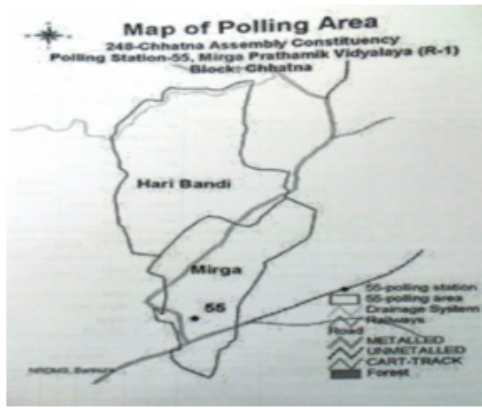

Nazri Naksha