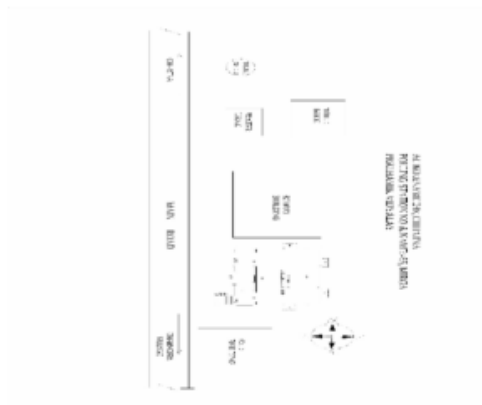

নির্বাচক নিবন্ধন আধিকারিকের স্বাক্ষর

Nazri Naksha

Google Map View

Polling Station Building Front View

Polling Station Front View

Cad View

Key MAP View

1 নাম : সীতামনি কিস্ক মায়ের নাম : হপণী কিস্ক বাড়ির নং : এন0094 বয়স : 25 লিঙ্গ : মহিলা	RNG2030278 ফটো উপলব্ধ	2 নাম : সাথী গোস্বামী স্বামীর নাম : সুজিত গোস্বামী বাড়ির নং : এন0127 বয়স : 23 লিঙ্গ : মহিলা	RNG2317402 ফটো উপলব্ধ	3 নাম : সৌরভ গোস্বামী পিতার নাম : জয়প্রকাশ গোস্বামী বাড়ির নং : এন00 বয়স : 22 লিঙ্গ : পুরুষ	RNG2374619 ফটো উপলব্ধ
4 নাম : সঞ্জিত টুডু পিতার নাম : জগন্নাথ টুডু বাড়ির নং : এন0066 বয়স : 25 লিঙ্গ : পুরুষ	RNG2209765 ফটো উপলব্ধ	5 নাম : নিলু টুডু পিতার নাম : কঙ্কারাম টুডু বাড়ির নং : ছাত্তনা বয়স : 27 লিঙ্গ : পুরুষ	RNG2209658 ফটো উপলব্ধ	6 নাম : এরিক টিগ্না পিতার নাম : আস্তানি টিগ্না বাড়ির নং : এন0157 বয়স : 72 লিঙ্গ : পুরুষ	RNG2209799 ফটো উপলব্ধ
7 নাম : হপন বাউরী পিতার নাম : বাদল বাউরী বাড়ির নং : n0170 বয়স : 56 লিঙ্গ : পুরুষ	FRY0879544 ফটো উপলব্ধ	8 নাম : মমতা বান্ধী স্বামীর নাম : অজয় বান্ধী বাড়ির নং : হরিবান্দী বয়স : 38 লিঙ্গ : মহিলা	NFN1819051 ফটো উপলব্ধ	9 নাম : বাবলু বান্ধে পিতার নাম : চন্দ্রায় বান্ধে বাড়ির নং : এন0075 বয়স : 25 লিঙ্গ : পুরুষ	RNG2209740 ফটো উপলব্ধ
10 নাম : মঙ্গলী বান্ধে স্বামীর নাম : রবিদাস বান্ধে বাড়ির নং : n0005 বয়স : 61 লিঙ্গ : মহিলা	FRY2399798 ফটো উপলব্ধ	11 নাম : অজয় বান্ধে পিতার নাম : রবিদাস বান্ধে বাড়ির নং : n0005 বয়স : 46 লিঙ্গ : পুরুষ	FRY2399806 ফটো উপলব্ধ	12 নাম : সোম বান্ধে পিতার নাম : রবিদাস বান্ধে বাড়ির নং : n0005 বয়স : 35 লিঙ্গ : পুরুষ	RNG1238286 ফটো উপলব্ধ
13 নাম : শিউলি মুখাজ্জী পিতার নাম : হারাধন মুখাজ্জী বাড়ির নং : এন0000 বয়স : 24 লিঙ্গ : মহিলা	RNG2209617 ফটো উপলব্ধ	14 নাম : জুই মুখাজ্জী পিতার নাম : হারাধন মুখাজ্জী বাড়ির নং : এন0148 বয়স : 22 লিঙ্গ : মহিলা	RNG2326148 ফটো উপলব্ধ	15 নাম : শকুন্তলা মন্ডল স্বামীর নাম : কান্তা মন্ডল বাড়ির নং : নিউ বয়স : 61 লিঙ্গ : মহিলা	FXP2688273 ফটো উপলব্ধ
16 নাম : কাজল মণ্ডল স্বামীর নাম : বিদ্যুৎ মণ্ডল বাড়ির নং : n0032 বয়স : 27 লিঙ্গ : মহিলা	RNG1962612 ফটো উপলব্ধ	17 নাম : রূপালী মন্ডল পিতার নাম : পবিত্র মন্ডল বাড়ির নং : n0033 বয়স : 28 লিঙ্গ : মহিলা	RNG1806561 ফটো উপলব্ধ	18 নাম : শান্তি মণ্ডল পিতার নাম : শরৎ মণ্ডল বাড়ির নং : n0034 বয়স : 42 লিঙ্গ : পুরুষ	RNG0224741 ফটো উপলব্ধ
19 নাম : কাজল মন্ডল পিতার নাম : নাবিক মন্ডল বাড়ির নং : এন0043 বয়স : 28 লিঙ্গ : পুরুষ	RNG2324879 ফটো উপলব্ধ	20 নাম : ভৈরব মণ্ডল পিতার নাম : শরৎ মণ্ডল বাড়ির নং : n0034 বয়স : 50 লিঙ্গ : পুরুষ	FRY0873109 ফটো উপলব্ধ	21 নাম : সোনাই মন্ডল মণ্ডল পিতার নাম : স্বপন মণ্ডল বাড়ির নং : n0030 বয়স : 27 লিঙ্গ : পুরুষ	RNG1962604 ফটো উপলব্ধ
22 নাম : ছন্দা মন্ডল পিতার নাম : স্বপন মন্ডল বাড়ির নং : N0030 বয়স : 24 লিঙ্গ : মহিলা	RNG2119352 ফটো উপলব্ধ	23 নাম : জ্যোৎস্না মন্ডল পিতার নাম : নয়ন মন্ডল বাড়ির নং : N0036 বয়স : 25 লিঙ্গ : মহিলা	RNG2119394 ফটো উপলব্ধ	24 নাম : সাবিত্রী মন্ডল স্বামীর নাম : দয়ামোহ মন্ডল বাড়ির নং : নং040 বয়স : 41 লিঙ্গ : মহিলা	RNG2119493 ফটো উপলব্ধ
25 নাম : জ্যোৎস্না মন্ডল পিতার নাম : মাধব মন্ডল বাড়ির নং : N0025 বয়স : 25 লিঙ্গ : মহিলা	RNG2119378 ফটো উপলব্ধ	26 নাম : বুল্টি মন্ডল স্বামীর নাম : মৃত্যঞ্জয় মন্ডল বাড়ির নং : এন0041 বয়স : 27 লিঙ্গ : মহিলা	SYG1795525 ফটো উপলব্ধ	27 নাম : লাণ্টু মন্ডল পিতার নাম : শ্যামাপদ মন্ডল বাড়ির নং : 3 বয়স : 41 লিঙ্গ : পুরুষ	RNG1238203 ফটো উপলব্ধ
28 নাম : চন্দনা মন্ডল স্বামীর নাম : লাণ্টু মন্ডল বাড়ির নং : n0035 বয়স : 41 লিঙ্গ : মহিলা	RNG1368331 ফটো উপলব্ধ	29 নাম : কম্পনা মণ্ডল স্বামীর নাম : নাবিক মণ্ডল বাড়ির নং : n0043 বয়স : 49 লিঙ্গ : মহিলা	FRY0873349 ফটো উপলব্ধ	30 নাম : দিলীপ মণ্ডল পিতার নাম : সৌরভ মণ্ডল বাড়ির নং : n0033 বয়স : 52 লিঙ্গ : পুরুষ	FRY0873216 ফটো উপলব্ধ