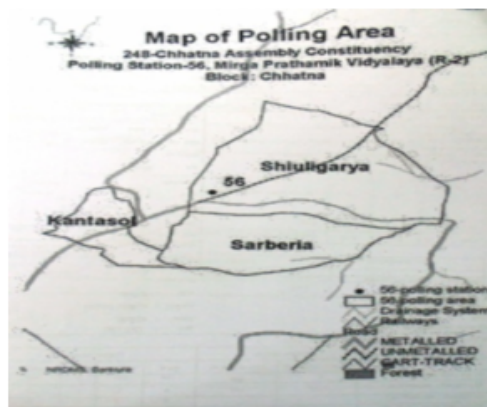

Nazri Naksha