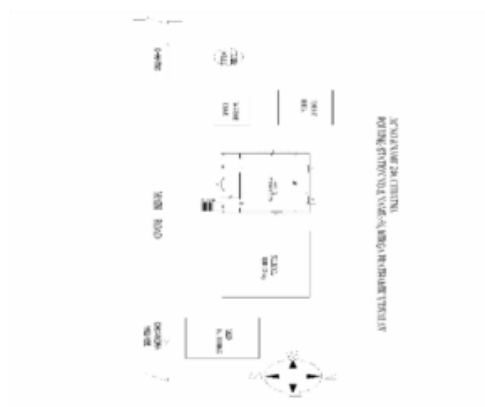

নির্বাচক নিবন্ধন আধিকারিকের স্বাক্ষর

Nazri Naksha

Google Map View

Polling Station Building Front View

Polling Station Front View

Cad View

Key MAP View

1 নাম : সন্তোষ কর্মকার মায়ের নাম: উর্মিলা কর্মকার বাড়ির নং : n0014 বয়স : 38 লিঙ্গ : পুরুষ	RNG0229344 ফটো উপলব্ধ	2 নাম : সোভা কর্মকার স্বামীর নাম: শান্তি কর্মকার বাড়ির নং : n0014 বয়স : 33 লিঙ্গ : মহিলা	RNG1513449 ফটো উপলব্ধ	3 নাম : শান্তি কর্মকার মায়ের নাম: উর্মিলা কর্মকার বাড়ির নং : n0014 বয়স : 40 লিঙ্গ : পুরুষ	FRY2469450 ফটো উপলব্ধ
4 নাম : উর্মিলা কর্মকার স্বামীর নাম: সুধীর কর্মকার বাড়ির নং : n0014 বয়স : 61 লিঙ্গ : মহিলা	FRY2400794 ফটো উপলব্ধ	5 নাম : কম্পনা কর্মকার স্বামীর নাম: সন্তোষ কর্মকার বাড়ির নং : এন0014 বয়স : 26 লিঙ্গ : মহিলা	RNG2030542 ফটো উপলব্ধ	6 নাম : বিশাখা গরুই স্বামীর নাম: মিতুন গরুই বাড়ির নং : মালীদাংগা বয়স : 27 লিঙ্গ : মহিলা	RNG1902279 ফটো উপলব্ধ
7 নাম : সহদেব গরুই পিতার নাম: শিবু গরুই বাড়ির নং : এন0105 বয়স : 37 লিঙ্গ : পুরুষ	RNG2030518 ফটো উপলব্ধ	8 নাম : ধনঞ্জয় গরুই পিতার নাম: মোহন গরুই বাড়ির নং : 72 বয়স : 26 লিঙ্গ : পুরুষ	RNG1962679 ফটো উপলব্ধ	9 নাম : মিলন গরুই পিতার নাম: সমর গরুই বাড়ির নং : এন0134 বয়স : 23 লিঙ্গ : পুরুষ	RNG2210029 ফটো উপলব্ধ
10 নাম : অঞ্জলা গরুই স্বামীর নাম: সহদেব গরুই বাড়ির নং : এন0105 বয়স : 24 লিঙ্গ : মহিলা	RNG2209930 ফটো উপলব্ধ	11 নাম : ডালি গরুই স্বামীর নাম: বাপি গরুই বাড়ির নং : এন0097 বয়স : 27 লিঙ্গ : মহিলা	UZI1981414 ফটো উপলব্ধ	12 নাম : সনৎ গরুই পিতার নাম: উদয় গরুই বাড়ির নং : এন0089 বয়স : 27 লিঙ্গ : পুরুষ	RNG2030559 ফটো উপলব্ধ
13 নাম : মঞ্জু গরুই স্বামীর নাম: গনেশ গরুই বাড়ির নং : n0163 বয়স : 38 লিঙ্গ : মহিলা	RNG1513431 ফটো উপলব্ধ	14 নাম : অনিমা গরুই স্বামীর নাম: সুবোধ গরুই বাড়ির নং : n0085 বয়স : 27 লিঙ্গ : মহিলা	RNG1902261 ফটো উপলব্ধ	15 নাম : প্রতিমা গরুই পিতার নাম: আনন্দ গরুই বাড়ির নং : এন0085 বয়স : 22 লিঙ্গ : মহিলা	XWI2120509 ফটো উপলব্ধ
16 নাম : দীননাথ গরুই পিতার নাম: নয়ন গরুই বাড়ির নং : n0085 বয়স : 27 লিঙ্গ : পুরুষ	RNG1902303 ফটো উপলব্ধ	17 নাম : মালতী গরুই পিতার নাম: নিতাই গরুই বাড়ির নং : এন0088 বয়স : 24 লিঙ্গ : মহিলা	XWI2001550 ফটো উপলব্ধ	18 নাম : উজ্জল গরুই পিতার নাম: পঞ্চানন গরুই বাড়ির নং : n0137 বয়স : 28 লিঙ্গ : পুরুষ	RNG1986694 ফটো উপলব্ধ
19 নাম : রাম সর্দার মায়ের নাম: নিয়তি সর্দার বাড়ির নং : এন0015 বয়স : 23 লিঙ্গ : পুরুষ	RNG2210037 ফটো উপলব্ধ	20 নাম : দেবীদাস গোস্বামী পিতার নাম: শান্তিময় গোস্বামী বাড়ির নং : n0013 বয়স : 44 লিঙ্গ : পুরুষ	FRY2574887 ফটো উপলব্ধ	21 নাম : কৃষ্ণা গোস্বামী স্বামীর নাম: সমীর গোস্বামী বাড়ির নং : n0013 বয়স : 61 লিঙ্গ : মহিলা	FRY2574879 ফটো উপলব্ধ
22 নাম : শুভদীপ দেওঘুরিয়া পিতার নাম: রাজেশ দেওঘুরিয়া বাড়ির নং : না বয়স : 24 লিঙ্গ : পুরুষ	RNG2119535 ফটো উপলব্ধ	23 নাম : লাবণ্যময়ী গোস্বামী স্বামীর নাম: শান্তিময় গোস্বামী বাড়ির নং : n0013 বয়স : 61 লিঙ্গ : মহিলা	WB/35/248/564324 ফটো উপলব্ধ	24 নাম : মামনি গোস্বামী স্বামীর নাম: দেবীদাস গোস্বামী বাড়ির নং : n0013 বয়স : 36 লিঙ্গ : মহিলা	RNG1440007 ফটো উপলব্ধ
25 নাম : চন্দ্রীদাস গোস্বামী পিতার নাম: সমীর গোস্বামী বাড়ির নং : n0013 বয়স : 34 লিঙ্গ : পুরুষ	RNG1368869 ফটো উপলব্ধ	26 নাম : সমীর কুমার গোস্বামী পিতার নাম: কমলাকান্ত গোস্বামী বাড়ির নং : n0013 বয়স : 66 লিঙ্গ : পুরুষ	FRY1224344 ফটো উপলব্ধ	27 নাম : টুঙ্গা ঘোষাল স্বামীর নাম: সরজিত ঘোষাল বাড়ির নং : n0010 বয়স : 32 লিঙ্গ : মহিলা	NFN1589381 ফটো উপলব্ধ
28 নাম : প্রতিমা ঘোষাল স্বামীর নাম: শ্যামল ঘোষাল বাড়ির নং : n0006 বয়স : 53 লিঙ্গ : মহিলা	WB/35/248/564797 ফটো উপলব্ধ	29 নাম : সরস্বতী দেওঘুরিয়া স্বামীর নাম: আনন্দ দেওঘুরিয়া বাড়ির নং : n0018 বয়স : 40 লিঙ্গ : মহিলা	RNG1368521 ফটো উপলব্ধ	30 নাম : বিশ্বজিত ঘোষাল পিতার নাম: দঃখ ভঞ্জন ঘোষাল বাড়ির নং : n0010 বয়স : 41 লিঙ্গ : পুরুষ	FRY2400836 ফটো উপলব্ধ