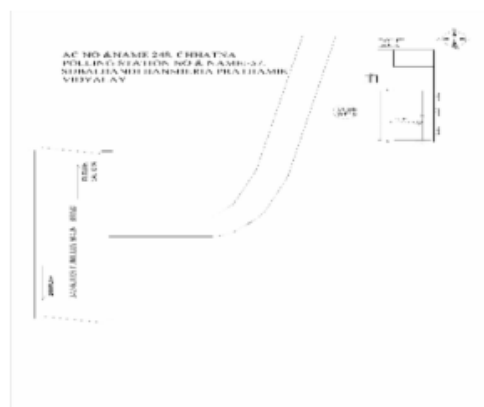

নির্বাচক নিবন্ধন আধিকারিকের স্বাক্ষর

Nazri Naksha

Google Map View

Polling Station Building Front View

Polling Station Front View

Cad View

Key MAP View

বিধানসভা নির্বাচনক্ষেত্রের নং, নাম : 248-ছাত্তনা  
ভাগ নং, নাম : 1-কাঁটাশোল(আংশিক), পোঃ-ছাত্তনা