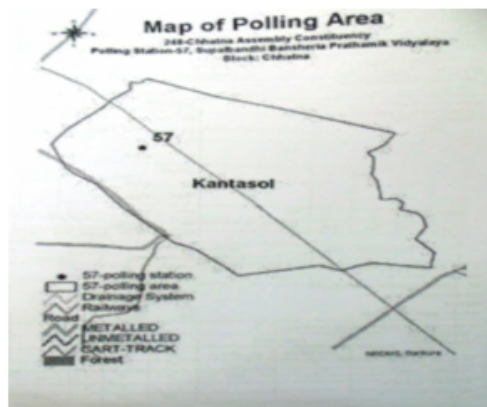

Nazri Naksha