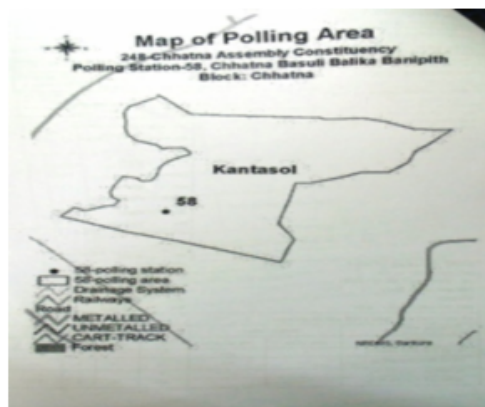

Nazri Naksha