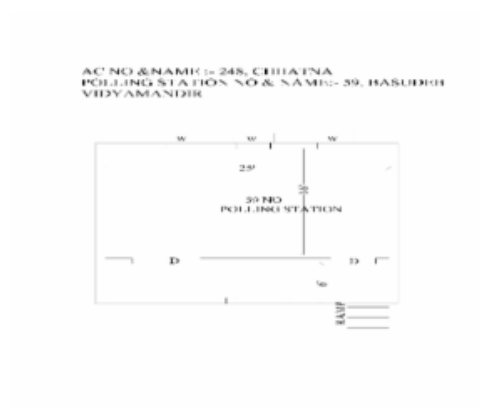

নির্বাচক নিবন্ধন আধিকারিকের স্বাক্ষর

Nazri Naksha

Google Map View

Polling Station Building Front View

Polling Station Front View

Cad View

Key MAP View

বিধানসভা নির্বাচনক্ষেত্রের নং, নাম : 248-ছাত্তনা
ভাগ নং, নাম : 1-লক্ষ্মীনারায়নপুর(আংশিক), পোঃ-ছাত্তনা