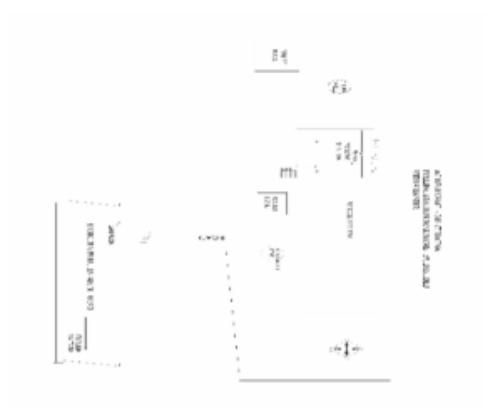

নির্বাচক নিবন্ধন আধিকারিকের স্বাক্ষর

Nazri Naksha

Google Map View

Polling Station Building Front View

Polling Station Front View

Cad View

Key MAP View

বিধানসভা নির্বাচনক্ষেত্রের নং, নাম : 248-ছাত্তনা
ভাগ নং, নাম : 1-লক্ষ্মীনারায়নপুর(আংশিক), পোঃ-ছাত্তনা