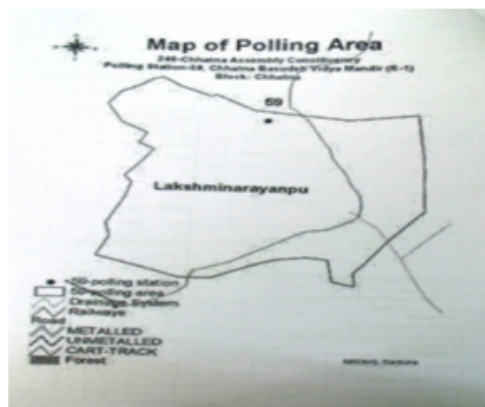

Nazri Naksha