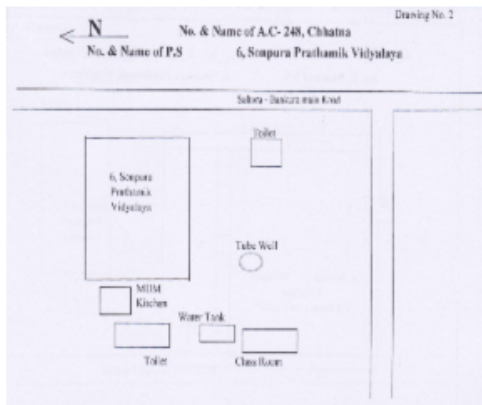

নির্বাচক নিবন্ধন আধিকারিকের স্বাক্ষর

Nazri Naksha

Google Map View

Polling Station Building Front View

Polling Station Front View

Cad View

Key MAP View

1 নাম : সুচিত্রা (হোসদা) মুরমু স্বামীর নাম: লুদাই মুরমু বাড়ির নং : n0218 বয়স : 30 লিঙ্গ : মহিলা	RNG1603950 ফটো উপলব্ধ	2 নাম : উষা আচার্য স্বামীর নাম: মানিক আচার্য বাড়ির নং : n0068 বয়স : 68 লিঙ্গ : মহিলা	WB/35/248/015382 ফটো উপলব্ধ	3 নাম : মৃত্যঞ্জয় আচার্য পিতার নাম: মানিকলাল আচার্য বাড়ির নং : n0068 বয়স : 38 লিঙ্গ : পুরুষ	RNG0021469 ফটো উপলব্ধ
4 নাম : সুনীল আচার্য পিতার নাম: সতীশ আচার্য বাড়ির নং : n0073 বয়স : 85 লিঙ্গ : পুরুষ	FRY1244870 ফটো উপলব্ধ	5 নাম : অনির্বান আচার্য পিতার নাম: জীবন কুমার আচার্য বাড়ির নং : n0071 বয়স : 37 লিঙ্গ : পুরুষ	RNG0021436 ফটো উপলব্ধ	6 নাম : লালটু আচার্য পিতার নাম: শ্যামল আচার্য বাড়ির নং : n0222 বয়স : 52 লিঙ্গ : পুরুষ	WB/35/248/180242 ফটো উপলব্ধ
7 নাম : বিল্টু আচার্য পিতার নাম: জীবন আচার্য বাড়ির নং : n0071 বয়স : 35 লিঙ্গ : পুরুষ	RNG1355940 ফটো উপলব্ধ	8 নাম : শান্তি আচার্য পিতার নাম: শান্তি আচার্য বাড়ির নং : n0072 বয়স : 46 লিঙ্গ : পুরুষ	FRY1809730 ফটো উপলব্ধ	9 নাম : রীনা আচার্য স্বামীর নাম: শান্তি আচার্য বাড়ির নং : n0072 বয়স : 42 লিঙ্গ : মহিলা	FRY2583755 ফটো উপলব্ধ
10 নাম : শম্ভু আচার্য পিতার নাম: সুনীল আচার্য বাড়ির নং : এন0073 বয়স : 55 লিঙ্গ : পুরুষ	WB/35/248/180130 ফটো উপলব্ধ	11 নাম : সুরঞ্জীত আচার্য পিতার নাম: শম্ভুনাথ আচার্য বাড়ির নং : এন0073 বয়স : 23 লিঙ্গ : পুরুষ	RNG2189066 ফটো উপলব্ধ	12 নাম : অপু আচার্য পিতার নাম: লালটু আচার্য বাড়ির নং : এন0222 বয়স : 23 লিঙ্গ : পুরুষ	RNG2188860 ফটো উপলব্ধ
13 নাম : পিন্ধু আচার্য স্বামীর নাম: জীবন আচার্য বাড়ির নং : n0071 বয়স : 53 লিঙ্গ : মহিলা	RNG2188423 ফটো উপলব্ধ	14 নাম : ইন্দ্রজিৎ আচার্য পিতার নাম: শম্ভু আচার্য বাড়ির নং : এন0000 বয়স : 21 লিঙ্গ : পুরুষ	RNG2352045 ফটো উপলব্ধ	15 নাম : কৃষ্ণা আচার্য স্বামীর নাম: কান্তি আচার্য বাড়ির নং : সোনপুরা বয়স : 30 লিঙ্গ : মহিলা	RNG1604180 ফটো উপলব্ধ
16 নাম : কান্তি আচার্য পিতার নাম: শীতল আচার্য বাড়ির নং : সোনপুরা বয়স : 44 লিঙ্গ : পুরুষ	FRY1809748 ফটো উপলব্ধ	17 নাম : ছায়া আচার্য স্বামীর নাম: শীতল আচার্য বাড়ির নং : n0072 বয়স : 63 লিঙ্গ : মহিলা	FRY2206324 ফটো উপলব্ধ	18 নাম : জীবন কুমার আচার্য পিতার নাম: আদিত্য আচার্য বাড়ির নং : n0071 বয়স : 64 লিঙ্গ : পুরুষ	FRY1398114 ফটো উপলব্ধ
19 নাম : প্রিয়ান্বিতা আচার্য স্বামীর নাম: অনির্বান আচার্য বাড়ির নং : N0071 বয়স : 30 লিঙ্গ : মহিলা	RNG1869247 ফটো উপলব্ধ	20 নাম : পার্বতী আচার্য স্বামীর নাম: শম্ভু আচার্য বাড়ির নং : এন0073 বয়স : 54 লিঙ্গ : মহিলা	FRY1402890 ফটো উপলব্ধ	21 নাম : সরোজ আচার্য পিতার নাম: শ্যামল আচার্য বাড়ির নং : n0074 বয়স : 60 লিঙ্গ : পুরুষ	FRY1809706 ফটো উপলব্ধ
22 নাম : স্বপ্না আচার্য স্বামীর নাম: সরোজ আচার্য বাড়ির নং : n0074 বয়স : 52 লিঙ্গ : মহিলা	FRY2122893 ফটো উপলব্ধ	23 নাম : সুপ্রিয়া আচার্য স্বামীর নাম: লালটু আচার্য বাড়ির নং : n0074 বয়স : 44 লিঙ্গ : মহিলা	FRY2583763 ফটো উপলব্ধ	24 নাম : মিতু কর্মকার স্বামীর নাম: আনন্দ কর্মকার বাড়ির নং : n0098 বয়স : 46 লিঙ্গ : মহিলা	FRY2122968 ফটো উপলব্ধ
25 নাম : আনন্দ কর্মকার পিতার নাম: পতি কর্মকার বাড়ির নং : n0098 বয়স : 47 লিঙ্গ : পুরুষ	FRY2122950 ফটো উপলব্ধ	26 নাম : মমতা কর্মকার স্বামীর নাম: কাশীনাথ কর্মকার বাড়ির নং : n0098 বয়স : 50 লিঙ্গ : মহিলা	WB/35/248/015284 ফটো উপলব্ধ	27 নাম : কাশীনাথ কর্মকার পিতার নাম: শ্রীপতি কর্মকার বাড়ির নং : n0098 বয়স : 55 লিঙ্গ : পুরুষ	WB/35/248/015604 ফটো উপলব্ধ
28 নাম : মমতা কর্মকার স্বামীর নাম: বিশ্বনাথ কর্মকার বাড়ির নং : n0098 বয়স : 37 লিঙ্গ : মহিলা	RNG0021550 ফটো উপলব্ধ	29 নাম : বিশ্বনাথ কর্মকার পিতার নাম: শ্রীপতি কর্মকার বাড়ির নং : n0098 বয়স : 59 লিঙ্গ : পুরুষ	WB/35/248/015335 ফটো উপলব্ধ	30 নাম : নিরমল কর্মকার পিতার নাম: গুনময় কর্মকার বাড়ির নং : n0096 বয়স : 41 লিঙ্গ : পুরুষ	FRY2123032 ফটো উপলব্ধ