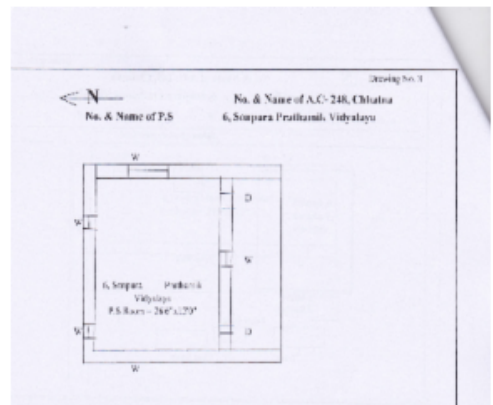

নির্বাচক নিবন্ধন আধিকারিকের স্বাক্ষর

Nazri Naksha

Google Map View

Polling Station Building Front View

Polling Station Front View

Cad View

Key MAP View

1 নাম : সুচিত্রা (হোসদা) মুরমু স্বামীর নাম: লুদাই মুরমু বাড়ির নং : n0218 বয়স : 30 লিঙ্গ : মহিলা	RNG1603950 ফটো উপলব্ধ	2 নাম : উষা আচার্য স্বামীর নাম: মানিক আচার্য বাড়ির নং : n0068 বয়স : 68 লিঙ্গ : মহিলা	WB/35/248/015382 ফটো উপলব্ধ	3 নাম : মৃত্যঞ্জয় আচার্য পিতার নাম: মানিকলাল আচার্য বাড়ির নং : n0068 বয়স : 38 লিঙ্গ : পুরুষ	RNG0021469 ফটো উপলব্ধ
4 নাম : সুনীল আচার্য পিতার নাম: সতীশ আচার্য বাড়ির নং : n0073 বয়স : 85 লিঙ্গ : পুরুষ	FRY1244870 ফটো উপলব্ধ	5 নাম : অনির্বান আচার্য পিতার নাম: জীবন কুমার আচার্য বাড়ির নং : n0071 বয়স : 37 লিঙ্গ : পুরুষ	RNG0021436 ফটো উপলব্ধ	6 নাম : লালটু আচার্য পিতার নাম: শ্যামল আচার্য বাড়ির নং : n0222 বয়স : 52 লিঙ্গ : পুরুষ	WB/35/248/180242 ফটো উপলব্ধ
7 নাম : বিল্টু আচার্য পিতার নাম: জীবন আচার্য বাড়ির নং : n0071 বয়স : 35 লিঙ্গ : পুরুষ	RNG1355940 ফটো উপলব্ধ	8 নাম : শান্তি আচার্য পিতার নাম: শান্তি আচার্য বাড়ির নং : n0072 বয়স : 46 লিঙ্গ : পুরুষ	FRY1809730 ফটো উপলব্ধ	9 নাম : রীনা আচার্য স্বামীর নাম: শান্তি আচার্য বাড়ির নং : n0072 বয়স : 42 লিঙ্গ : মহিলা	FRY2583755 ফটো উপলব্ধ
10 নাম : শম্ভু আচার্য পিতার নাম: সুনীল আচার্য বাড়ির নং : এন0073 বয়স : 55 লিঙ্গ : পুরুষ	WB/35/248/180130 ফটো উপলব্ধ	11 নাম : সুরঞ্জীত আচার্য পিতার নাম: শম্ভুনাথ আচার্য বাড়ির নং : এন0073 বয়স : 23 লিঙ্গ : পুরুষ	RNG2189066 ফটো উপলব্ধ	12 নাম : অপু আচার্য পিতার নাম: লালটু আচার্য বাড়ির নং : এন0222 বয়স : 23 লিঙ্গ : পুরুষ	RNG2188860 ফটো উপলব্ধ
13 নাম : পিন্ধু আচার্য স্বামীর নাম: জীবন আচার্য বাড়ির নং : n0071 বয়স : 53 লিঙ্গ : মহিলা	RNG2188423 ফটো উপলব্ধ	14 নাম : ইন্দ্রজিৎ আচার্য পিতার নাম: শম্ভু আচার্য বাড়ির নং : এন0000 বয়স : 21 লিঙ্গ : পুরুষ	RNG2352045 ফটো উপলব্ধ	15 নাম : কৃষ্ণা আচার্য স্বামীর নাম: কান্তি আচার্য বাড়ির নং : সোনপুরা বয়স : 30 লিঙ্গ : মহিলা	RNG1604180 ফটো উপলব্ধ
16 নাম : কান্তি আচার্য পিতার নাম: শীতল আচার্য বাড়ির নং : সোনপুরা বয়স : 44 লিঙ্গ : পুরুষ	FRY1809748 ফটো উপলব্ধ	17 নাম : ছায়া আচার্য স্বামীর নাম: শীতল আচার্য বাড়ির নং : n0072 বয়স : 63 লিঙ্গ : মহিলা	FRY2206324 ফটো উপলব্ধ	18 নাম : জীবন কুমার আচার্য পিতার নাম: আদিত্য আচার্য বাড়ির নং : n0071 বয়স : 64 লিঙ্গ : পুরুষ	FRY1398114 ফটো উপলব্ধ
19 নাম : প্রিয়ান্বিতা আচার্য স্বামীর নাম: অনির্বান আচার্য বাড়ির নং : N0071 বয়স : 30 লিঙ্গ : মহিলা	RNG1869247 ফটো উপলব্ধ	20 নাম : পার্বতী আচার্য স্বামীর নাম: শম্ভু আচার্য বাড়ির নং : এন0073 বয়স : 54 লিঙ্গ : মহিলা	FRY1402890 ফটো উপলব্ধ	21 নাম : সরোজ আচার্য পিতার নাম: শ্যামল আচার্য বাড়ির নং : n0074 বয়স : 60 লিঙ্গ : পুরুষ	FRY1809706 ফটো উপলব্ধ
22 নাম : স্বপ্না আচার্য স্বামীর নাম: সরোজ আচার্য বাড়ির নং : n0074 বয়স : 52 লিঙ্গ : মহিলা	FRY2122893 ফটো উপলব্ধ	23 নাম : সুপ্রিয়া আচার্য স্বামীর নাম: লালটু আচার্য বাড়ির নং : n0074 বয়স : 44 লিঙ্গ : মহিলা	FRY2583763 ফটো উপলব্ধ	24 নাম : মিতু কর্মকার স্বামীর নাম: আনন্দ কর্মকার বাড়ির নং : n0098 বয়স : 46 লিঙ্গ : মহিলা	FRY2122968 ফটো উপলব্ধ
25 নাম : আনন্দ কর্মকার পিতার নাম: পতি কর্মকার বাড়ির নং : n0098 বয়স : 47 লিঙ্গ : পুরুষ	FRY2122950 ফটো উপলব্ধ	26 নাম : মমতা কর্মকার স্বামীর নাম: কাশীনাথ কর্মকার বাড়ির নং : n0098 বয়স : 50 লিঙ্গ : মহিলা	WB/35/248/015284 ফটো উপলব্ধ	27 নাম : কাশীনাথ কর্মকার পিতার নাম: শ্রীপতি কর্মকার বাড়ির নং : n0098 বয়স : 55 লিঙ্গ : পুরুষ	WB/35/248/015604 ফটো উপলব্ধ
28 নাম : মমতা কর্মকার স্বামীর নাম: বিশ্বনাথ কর্মকার বাড়ির নং : n0098 বয়স : 37 লিঙ্গ : মহিলা	RNG0021550 ফটো উপলব্ধ	29 নাম : বিশ্বনাথ কর্মকার পিতার নাম: শ্রীপতি কর্মকার বাড়ির নং : n0098 বয়স : 59 লিঙ্গ : পুরুষ	WB/35/248/015335 ফটো উপলব্ধ	30 নাম : নিরমল কর্মকার পিতার নাম: গুনময় কর্মকার বাড়ির নং : n0096 বয়স : 41 লিঙ্গ : পুরুষ	FRY2123032 ফটো উপলব্ধ