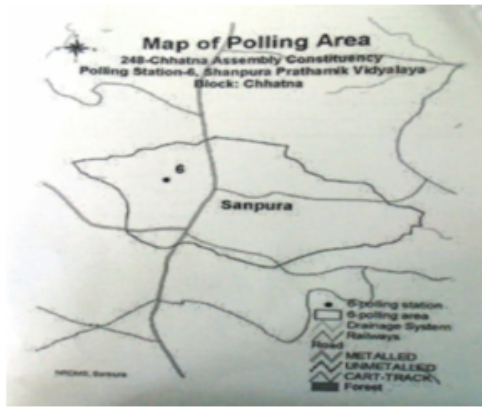

Nazri Naksha