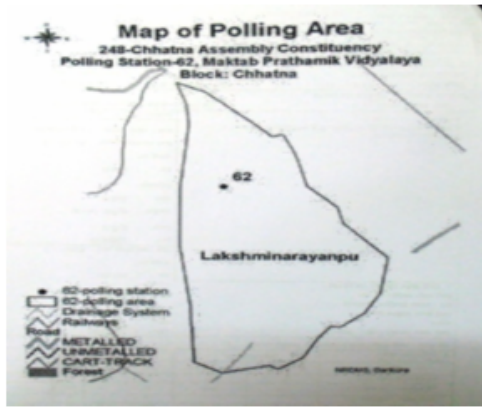

Nazri Naksha