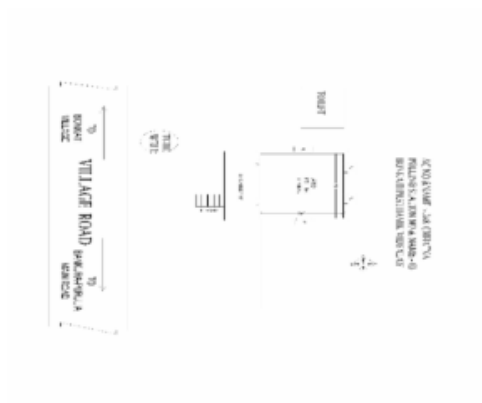

নির্বাচক নিবন্ধন আধিকারিকের স্বাক্ষর

Nazri Naksha

Google Map View

Polling Station Building Front View

Polling Station Front View

Cad View

Key MAP View

বিধানসভা নির্বাচনক্ষেত্রের নং, নাম : 248-ছাত্তনা
ভাগ নং, নাম : 1-বারবাকড়া(আংশিক), পোঃ-ছাত্তনা