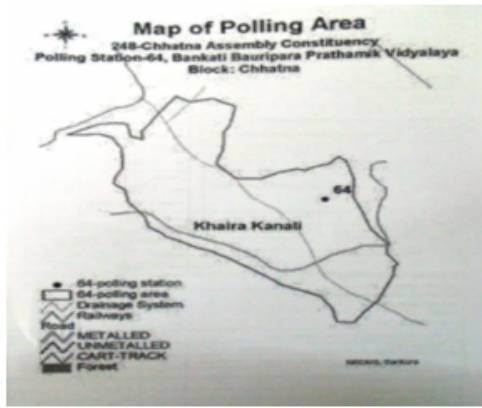

নির্বাচক তালিকা 2026 S25 পশ্চিমবঙ্গ

| | | | | | |
|--|-----------------------|---|------------------|--------------|-----|
| বিধানসভা নির্বাচনক্ষেত্রের নং, নাম ও সংরক্ষণের স্থিতি : 248 - ছাতনা (সাধারণ) | | অংশ নং : 64 | | | |
| বিধানসভা নির্বাচনক্ষেত্রটি যে লোকসভা নির্বাচনক্ষেত্রের / ক্ষেত্রসমূহের অন্তর্ভুক্ত তার নং, নাম ও সংরক্ষণ স্থিতি : 36 - বাঁকুড়া (সাধারণ) | | | | | |
| 1. সংশোধনের পূর্ণ বিবরণ | | | | | |
| সংশোধনের বৎসর : | 2026 | নির্বাচক তালিকার পরিচিতি : | | | |
| ভিত্তি তারিখ : | 01-01-2026 | বিশেষ নিবিড় সংশোধন ২০২৬ এর চূড়ান্ত ভোটার তালিকার সহিত 06-04-2026 তারিখ অবধি সংশোধিত নির্বাচক তালিকা | | | |
| সংশোধনের প্রকৃতি : | ধারাবাহিক সংশোধন 2026 | | | | |
| প্রকাশনার তারিখ : | 06-04-2026 | | | | |
| 2. অংশ ও নির্বাচনী এলাকার পূর্ণ বিবরণ : | | | | | |
| অংশের ভাগ নং ও নাম : | | | | | |
| 1-বারবাকড়া(আংশিক), পোঃ-ছাতনা | | | | | |
| 2-খয়রাকানালী, পোঃ-ছাতনা | | | | | |
| | | প্রধান শহর/গ্রাম | : বারবাকড়া | | |
| | | ওয়ার্ড | : | | |
| | | থানা | : ছাতনা | | |
| | | গ্রাম পঞ্চায়েত | : ছাতনা - 1 | | |
| | | ব্লক | : ছাতনা | | |
| | | মহকুমা | : বাঁকুড়া (সদর) | | |
| | | জেলা | : বাঁকুড়া | | |
| | | পিন | : 722132 | | |
| 3. ভোট গ্রহন কেন্দ্রের পূর্ণ বিবরণ : | | | | | |
| ভোট গ্রহন কেন্দ্রের নং, নাম : | | ভোট গ্রহন কেন্দ্রের শ্রেণী : | | গ্রামীণ | |
| 64 - বনকাটা বাউরীপাড়া প্রাথমিক বিদ্যালয় | | এই অংশে সহায়ক ভোটগ্রহন কেন্দ্রের সংখ্যা | | 0 | |
| ভোট গ্রহন কেন্দ্রের ঠিকানা : | | : | | | |
| বনকাটা বাউরীপাড়া প্রাথমিক বিদ্যালয়, বনকাটা | | | | | |
| 4. নির্বাচকের সংখ্যা : | | | | | |
| প্রথম ক্রমিক নং | শেষ ক্রমিক নং | মোট সংখ্যা | | | |
| | | পুরুষ | মহিলা | তৃতীয় লিঙ্গ | মোট |
| 1 | 711 | 336 | 370 | 0 | 706 |

নির্বাচক নিবন্ধন আধিকারিকের স্বাক্ষর

Nazri Naksha

Google Map View

Polling Station Building Front View

Polling Station Front View

Cad View

Key MAP View

বিধানসভা নির্বাচনক্ষেত্রের নং, নাম : 248-ছাত্তনা
ভাগ নং, নাম : 1-বারবাকড়া(আংশিক), পোঃ-ছাত্তনা