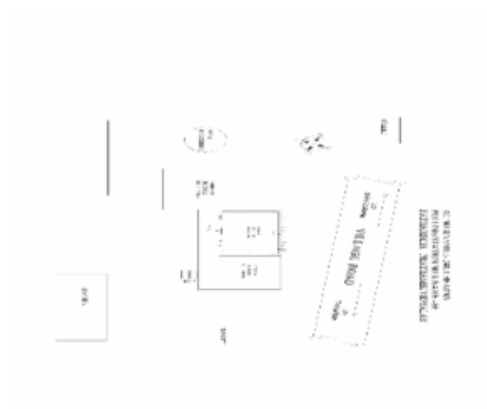

নির্বাচক নিবন্ধন আধিকারিকের স্বাক্ষর

Nazri Naksha

Google Map View

Polling Station Building Front View

Polling Station Front View

Cad View

Key MAP View

1 নাম : সামিদা বিবি স্বামীর নাম: আজিবুল খাঁন বাড়ির নং : n0011 বয়স : 41 লিঙ্গ : মহিলা	FRY2583201 ফটো উপলব্ধ	2 নাম : রুনা বিবি স্বামীর নাম: দিলদার খাঁ বাড়ির নং : n0011 বয়স : 35 লিঙ্গ : মহিলা	RNG1517663 ফটো উপলব্ধ	3 নাম : লাবলু খাঁন পিতার নাম: নুরআলি খাঁন বাড়ির নং : n0011 বয়স : 31 লিঙ্গ : পুরুষ	RNG1627397 ফটো উপলব্ধ
4 নাম : আজিবুল খাঁ পিতার নাম: কাজেমালি খাঁ বাড়ির নং : n0011 বয়স : 44 লিঙ্গ : পুরুষ	FRY2420404 ফটো উপলব্ধ	5 নাম : তাক্বাসুম বিবি স্বামীর নাম: আজহার খাঁ বাড়ির নং : n0011 বয়স : 36 লিঙ্গ : মহিলা	FRY2663714 ফটো উপলব্ধ	6 নাম : আজাহার খাঁ পিতার নাম: কাজেমালি খাঁ বাড়ির নং : n0011 বয়স : 52 লিঙ্গ : পুরুষ	FRY2420396 ফটো উপলব্ধ
7 নাম : সমেরুন বিবি স্বামীর নাম: হারেজ খাঁ বাড়ির নং : n0066 বয়স : 51 লিঙ্গ : মহিলা	FRY2582823 ফটো উপলব্ধ	8 নাম : মহ. সাহিমুদ্দিন খাঁন পিতার নাম: মহ. আজিজ খাঁন বাড়ির নং : n0065 বয়স : 29 লিঙ্গ : পুরুষ	RNG1734185 ফটো উপলব্ধ	9 নাম : মহঃ তনবীর আলম খাঁন পিতার নাম: মহঃ আজিজ খাঁন বাড়ির নং : n0065 বয়স : 34 লিঙ্গ : পুরুষ	RNG1372978 ফটো উপলব্ধ
10 নাম : সাপেদুন খাতুন মায়ের নাম: কোহিনুর বিবি বাড়ির নং : n0060 বয়স : 32 লিঙ্গ : মহিলা	RNG1517861 ফটো উপলব্ধ	11 নাম : আজেন্দা বিবি স্বামীর নাম: সাবের আলি খাঁ বাড়ির নং : n0022 বয়স : 40 লিঙ্গ : মহিলা	FRY2420511 ফটো উপলব্ধ	12 নাম : সাবেরা বিবি স্বামীর নাম: মঙ্গলু খাঁ বাড়ির নং : n0022 বয়স : 71 লিঙ্গ : মহিলা	WB/35/248/597263 ফটো উপলব্ধ
13 নাম : নাজিরুল হোসেন খাঁন পিতার নাম: হাকিম আলি খাঁন বাড়ির নং : n0155 বয়স : 30 লিঙ্গ : পুরুষ	RNG1627637 ফটো উপলব্ধ	14 নাম : জাবেরুল খান পিতার নাম: হরকিল খান বাড়ির নং : n0155 বয়স : 34 লিঙ্গ : পুরুষ	RNG1245703 ফটো উপলব্ধ	15 নাম : সামসেরা বিবি স্বামীর নাম: নুর মহম্মদ খাঁ বাড়ির নং : n0155 বয়স : 45 লিঙ্গ : মহিলা	FRY1227495 ফটো উপলব্ধ
16 নাম : নুরমহমদ খাঁ পিতার নাম: মরহম খাঁ বাড়ির নং : n0155 বয়স : 59 লিঙ্গ : পুরুষ	WB/35/248/597332 ফটো উপলব্ধ	17 নাম : মুন্নেয়ারা বিবি স্বামীর নাম: গুলমাজান খাঁ বাড়ির নং : n0151 বয়স : 44 লিঙ্গ : মহিলা	FRY2582864 ফটো উপলব্ধ	18 নাম : গুলমাজান খাঁ পিতার নাম: খান্দু খাঁ বাড়ির নং : n0151 বয়স : 53 লিঙ্গ : পুরুষ	WB/35/248/597039 ফটো উপলব্ধ
19 নাম : নয়নতারা বিবি স্বামীর নাম: গুলমহম্মদ খাঁ বাড়ির নং : n0151 বয়স : 39 লিঙ্গ : মহিলা	RNG0265736 ফটো উপলব্ধ	20 নাম : গুলমহম্মদ খাঁ পিতার নাম: খান্দু খাঁ বাড়ির নং : n0151 বয়স : 56 লিঙ্গ : পুরুষ	WB/35/248/597215 ফটো উপলব্ধ	21 নাম : মহঃ গোলাপ খাঁন পিতার নাম: মহঃ সুকুর খাঁন বাড়ির নং : n0187 বয়স : 35 লিঙ্গ : পুরুষ	RNG1245612 ফটো উপলব্ধ
22 নাম : মজনু খাঁ পিতার নাম: শুকুর খাঁ বাড়ির নং : n0187 বয়স : 46 লিঙ্গ : পুরুষ	FRY1227602 ফটো উপলব্ধ	23 নাম : রিক্কু খাঁন পিতার নাম: সাধু খাঁন বাড়ির নং : n0186 বয়স : 33 লিঙ্গ : পুরুষ	RNG1441567 ফটো উপলব্ধ	24 নাম : সমীরন বিবি স্বামীর নাম: সাধু খাঁ বাড়ির নং : n0186 বয়স : 67 লিঙ্গ : মহিলা	RNG2441822 ফটো উপলব্ধ
25 নাম : মেহেরুলেশা বিবি স্বামীর নাম: আশরার খাঁ বাড়ির নং : n0184 বয়স : 50 লিঙ্গ : মহিলা	WB/35/248/597562 ফটো উপলব্ধ	26 নাম : আশরার খাঁ পিতার নাম: আবদুল খাঁ বাড়ির নং : n0184 বয়স : 52 লিঙ্গ : পুরুষ	FRY0922757 ফটো উপলব্ধ	27 নাম : মজফফর খাঁন পিতার নাম: আকবর খাঁন বাড়ির নং : n0148 বয়স : 41 লিঙ্গ : পুরুষ	FRY2421170 ফটো উপলব্ধ
28 নাম : বরজাহান খাঁ পিতার নাম: সাজাহান খাঁ বাড়ির নং : n0072 বয়স : 54 লিঙ্গ : পুরুষ	FRY2583011 ফটো উপলব্ধ	29 নাম : সরিফ খাঁন পিতার নাম: তসলিম খাঁন বাড়ির নং : n0077 বয়স : 32 লিঙ্গ : পুরুষ	RNG1441575 ফটো উপলব্ধ	30 নাম : সরিয়ত খাঁন পিতার নাম: মহঃ তসলিম খাঁন বাড়ির নং : n0077 বয়স : 33 লিঙ্গ : পুরুষ	RNG1627355 ফটো উপলব্ধ