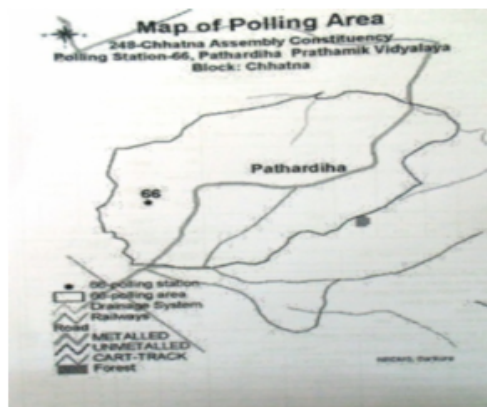

Nazri Naksha