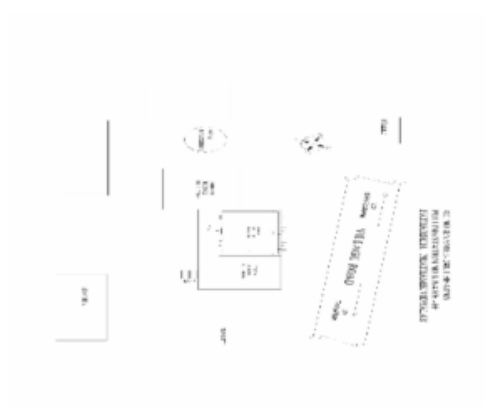

নির্বাচক নিবন্ধন আধিকারিকের স্বাক্ষর

Nazri Naksha

Google Map View

Polling Station Building Front View

Polling Station Front View

Cad View

Key MAP View

1 নাম : নীল কুন্ডকার পিতার নাম: গুইরাম কুন্ডকার বাড়ির নং : n0189 বয়স : 41 লিঙ্গ : পুরুষ	NFN1501154 ফটো উপলব্ধ	2 নাম : জপমালা কুন্ডকার স্বামীর নাম: গুইরাম কুন্ডকার বাড়ির নং : n0187 বয়স : 61 লিঙ্গ : মহিলা	WB/35/251/591320 ফটো উপলব্ধ	3 নাম : কাজল কুন্ডকার স্বামীর নাম: শ্রীকান্ত কুন্ডকার বাড়ির নং : n0190 বয়স : 31 লিঙ্গ : মহিলা	NFN1739721 ফটো উপলব্ধ
4 নাম : শ্রীকান্ত কুন্ডকার পিতার নাম: গুইরাম কুন্ডকার বাড়ির নং : n0186 বয়স : 43 লিঙ্গ : পুরুষ	BRD2835932 ফটো উপলব্ধ	5 নাম : সুস্মিতা বাউরী (ক্ষেত্রপাল) স্বামীর নাম: প্রকাশ ক্ষেত্রপাল বাড়ির নং : n0079 বয়স : 39 লিঙ্গ : মহিলা	FRY2468460 ফটো উপলব্ধ	6 নাম : রীতা ক্ষেত্রপাল স্বামীর নাম: দেবীপ্রসাদ ক্ষেত্রপাল বাড়ির নং : n0071 বয়স : 30 লিঙ্গ : মহিলা	RNG1865559 ফটো উপলব্ধ
7 নাম : সনমনি বাউরী স্বামীর নাম: তাপস বাউরী বাড়ির নং : n0079 বয়স : 32 লিঙ্গ : মহিলা	RNG1810233 ফটো উপলব্ধ	8 নাম : সরস্বতী ক্ষেত্রপাল স্বামীর নাম: জীবন ক্ষেত্রপাল বাড়ির নং : n0027 বয়স : 35 লিঙ্গ : মহিলা	RNG1904234 ফটো উপলব্ধ	9 নাম : আশিষ ক্ষেত্রপাল পিতার নাম: নির্মল ক্ষেত্রপাল বাড়ির নং : n0064 বয়স : 35 লিঙ্গ : পুরুষ	RNG1246511 ফটো উপলব্ধ
10 নাম : বিশ্বনাথ ক্ষেত্রপাল পিতার নাম: নির্মল ক্ষেত্রপাল বাড়ির নং : n0064 বয়স : 43 লিঙ্গ : পুরুষ	FRY1409291 ফটো উপলব্ধ	11 নাম : মামনি ক্ষেত্রপাল স্বামীর নাম: বিশ্বজিৎ ক্ষেত্রপাল বাড়ির নং : n0031 বয়স : 33 লিঙ্গ : মহিলা	RNG1518356 ফটো উপলব্ধ	12 নাম : প্রসেনজিৎ ক্ষেত্রপাল পিতার নাম: মিহির কুমার ক্ষেত্রপাল বাড়ির নং : n0031 বয়স : 34 লিঙ্গ : পুরুষ	RNG1246362 ফটো উপলব্ধ
13 নাম : অভিজিৎ ক্ষেত্রপাল পিতার নাম: মিহির কুমার ক্ষেত্রপাল বাড়ির নং : n0031 বয়স : 35 লিঙ্গ : পুরুষ	RNG1246354 ফটো উপলব্ধ	14 নাম : সীমা ক্ষেত্রপাল স্বামীর নাম: শ্যামল ক্ষেত্রপাল বাড়ির নং : n0031 বয়স : 43 লিঙ্গ : মহিলা	FRY2398253 ফটো উপলব্ধ	15 নাম : শ্যামল ক্ষেত্রপাল পিতার নাম: মোহন ক্ষেত্রপাল বাড়ির নং : n0031 বয়স : 47 লিঙ্গ : পুরুষ	FRY1226505 ফটো উপলব্ধ
16 নাম : পৌতম ক্ষেত্রপাল পিতার নাম: মিহির ক্ষেত্রপাল বাড়ির নং : n0031 বয়স : 42 লিঙ্গ : পুরুষ	FRY2398246 ফটো উপলব্ধ	17 নাম : নিয়তী ক্ষেত্রপাল স্বামীর নাম: উত্তম ক্ষেত্রপাল বাড়ির নং : n0031 বয়স : 40 লিঙ্গ : মহিলা	FRY2468387 ফটো উপলব্ধ	18 নাম : উত্তম ক্ষেত্রপাল পিতার নাম: মিহির ক্ষেত্রপাল বাড়ির নং : n0031 বয়স : 44 লিঙ্গ : পুরুষ	FRY2398238 ফটো উপলব্ধ
19 নাম : নিয়তী ক্ষেত্রপাল স্বামীর নাম: মিহির ক্ষেত্রপাল বাড়ির নং : n0031 বয়স : 60 লিঙ্গ : মহিলা	WB/35/248/561495 ফটো উপলব্ধ	20 নাম : সাহেব ক্ষেত্রপাল পিতার নাম: নির্মল ক্ষেত্রপাল বাড়ির নং : n0079 বয়স : 37 লিঙ্গ : পুরুষ	FRY2618205 ফটো উপলব্ধ	21 নাম : প্রতিমা বাউরী স্বামীর নাম: সমির বাউরী বাড়ির নং : n0079 বয়স : 33 লিঙ্গ : মহিলা	RNG1734508 ফটো উপলব্ধ
22 নাম : সাবিত্রী ক্ষেত্রপাল স্বামীর নাম: ভবানী ক্ষেত্রপাল বাড়ির নং : n0085 বয়স : 55 লিঙ্গ : মহিলা	WB/35/248/561294 ফটো উপলব্ধ	23 নাম : রাজেশ ক্ষেত্রপাল পিতার নাম: ভবানী ক্ষেত্রপাল বাড়ির নং : n0085 বয়স : 33 লিঙ্গ : পুরুষ	RNG1518174 ফটো উপলব্ধ	24 নাম : অজিত ক্ষেত্রপাল পিতার নাম: বিনোদ ক্ষেত্রপাল বাড়ির নং : n0085 বয়স : 51 লিঙ্গ : পুরুষ	FRY0868695 ফটো উপলব্ধ
25 নাম : লিপিকা ক্ষেত্রপাল স্বামীর নাম: অজিত ক্ষেত্রপাল বাড়ির নং : n0085 বয়স : 43 লিঙ্গ : মহিলা	FRY2468379 ফটো উপলব্ধ	26 নাম : তনুশ্রী ক্ষেত্রপাল পিতার নাম: অজিত ক্ষেত্রপাল বাড়ির নং : এন0085 বয়স : 23 লিঙ্গ : মহিলা	RNG2480440 ফটো উপলব্ধ	27 নাম : রীনা ক্ষেত্রপাল মায়ের নাম: সাবিত্রী ক্ষেত্রপাল বাড়ির নং : এন0085 বয়স : 23 লিঙ্গ : মহিলা	RNG2488187 ফটো উপলব্ধ
28 নাম : কাজল বাউরী স্বামীর নাম: লক্ষীকান্ত বাউরী বাড়ির নং : n0078 বয়স : 38 লিঙ্গ : মহিলা	ZRQ0729699 ফটো উপলব্ধ	29 নাম : বিশ্বজিৎ ক্ষেত্রপাল পিতার নাম: মিহির ক্ষেত্রপাল বাড়ির নং : n0031 বয়স : 39 লিঙ্গ : পুরুষ	FRY2468361 ফটো উপলব্ধ	30 নাম : সুজলা বাউরী স্বামীর নাম: সন্তোষ ক্ষেত্রপাল বাড়ির নং : n0037 বয়স : 65 লিঙ্গ : মহিলা	RNG2269470 ফটো উপলব্ধ