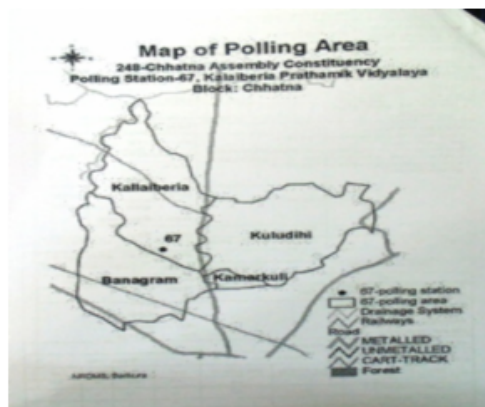

Nazri Naksha