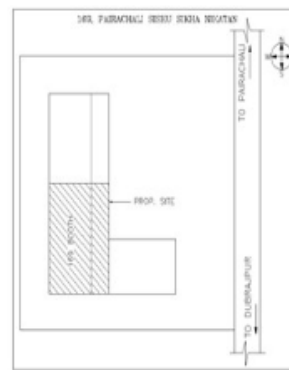

নির্বাচক নিবন্ধন আধিকারিকের স্বাক্ষর

Nazri Naksha

Google Map View

Polling Station Building Front View

Polling Station Front View

Cad View

Key MAP View

1	WB/35/248/558300	নাম : সেখ ফিরোজ উদ্দিন পিতার নাম: সেখ নওসাদ বাড়ির নং : n0115 বয়স : 64 লিঙ্গ : পুরুষ	ফটো উপলব্ধ	2	WB/35/248/558299	নাম : সফিয়া বিবি স্বামীর নাম: ফিরোজ সেখ বাড়ির নং : n0115 বয়স : 53 লিঙ্গ : মহিলা	ফটো উপলব্ধ	3	RNG2184463	নাম : আরবাজ সেখ পিতার নাম: সেখ নজরুদ্দিন বাড়ির নং : এন0114 বয়স : 23 লিঙ্গ : পুরুষ	ফটো উপলব্ধ
4	RNG2184554	নাম : কাশীরা বিবি স্বামীর নাম: সেখ আলাউদ্দিন বাড়ির নং : এন0115 বয়স : 30 লিঙ্গ : মহিলা	ফটো উপলব্ধ	5	WB/35/248/558297	নাম : সেখ নজরুদ্দিন পিতার নাম: নওসাদ সেখ বাড়ির নং : n0114 বয়স : 51 লিঙ্গ : পুরুষ	ফটো উপলব্ধ	6	RNG0276840	নাম : রাজিয়া বিবি স্বামীর নাম: নজরুদ্দিন সেখ বাড়ির নং : n0114 বয়স : 42 লিঙ্গ : মহিলা	ফটো উপলব্ধ
7	RNG1810472	নাম : সেখ আলাউদ্দিন পিতার নাম: সেখ ফিরোজউদ্দিন বাড়ির নং : n0115 বয়স : 28 লিঙ্গ : পুরুষ	ফটো উপলব্ধ	8	FRY2396687	নাম : অতসী কুণ্ডু স্বামীর নাম: ঈশ্বর চন্দ্র কুণ্ডু বাড়ির নং : n0003 বয়স : 49 লিঙ্গ : মহিলা	ফটো উপলব্ধ	9	WB/35/248/558376	নাম : সন্ধ্যা কুণ্ডু স্বামীর নাম: জগন্নাথ কুণ্ডু বাড়ির নং : n0002 বয়স : 66 লিঙ্গ : মহিলা	ফটো উপলব্ধ
10	RNG1966787	নাম : প্রিয়া দত্ত কুণ্ডু স্বামীর নাম: স্বরূপ কুণ্ডু বাড়ির নং : n0002 বয়স : 29 লিঙ্গ : মহিলা	ফটো উপলব্ধ	11	RNG1904424	নাম : মোনালিসা কুণ্ডু পিতার নাম: মৃত্যুঞ্জয় কুণ্ডু বাড়ির নং : n0001 বয়স : 27 লিঙ্গ : মহিলা	ফটো উপলব্ধ	12	RNG1810357	নাম : সরস্বতী কুণ্ডু দত্ত স্বামীর নাম: রাজেশ কুণ্ডু বাড়ির নং : n0001 বয়স : 33 লিঙ্গ : মহিলা	ফটো উপলব্ধ
13	RNG2184521	নাম : শর্মিষ্ঠা কুণ্ডু পিতার নাম: ঈশ্বর চন্দ্র কুণ্ডু বাড়ির নং : এন0003 বয়স : 23 লিঙ্গ : মহিলা	ফটো উপলব্ধ	14	RNG2079556	নাম : ঈশ্বর চন্দ্র কুণ্ডু পিতার নাম: রামনাথ কুণ্ডু বাড়ির নং : n0003 বয়স : 68 লিঙ্গ : পুরুষ	ফটো উপলব্ধ	15	RNG2453777	নাম : সর্বদী কুণ্ডু পিতার নাম: ঈশ্বর চন্দ্র কুণ্ডু বাড়ির নং : এন0003 বয়স : 20 লিঙ্গ : মহিলা	ফটো উপলব্ধ
16	RNG2330074	নাম : বর্ষা কুণ্ডু পিতার নাম: তারকনাথ কুণ্ডু বাড়ির নং : এন0001 বয়স : 22 লিঙ্গ : মহিলা	ফটো উপলব্ধ	17	RNG0273672	নাম : স্বরূপ কুণ্ডু পিতার নাম: লালমোহন কুণ্ডু বাড়ির নং : n0002 বয়স : 36 লিঙ্গ : পুরুষ	ফটো উপলব্ধ	18	WB/35/248/558334	নাম : জগন্নাথ কুণ্ডু পিতার নাম: গোপাল চন্দ্র কুণ্ডু বাড়ির নং : n0002 বয়স : 70 লিঙ্গ : পুরুষ	ফটো উপলব্ধ
19	WB/35/248/558013	নাম : অর্চনা কুণ্ডু স্বামীর নাম: লালমোহন কুণ্ডু বাড়ির নং : n0002 বয়স : 54 লিঙ্গ : মহিলা	ফটো উপলব্ধ	20	WB/35/248/558368	নাম : লালমোহন কুণ্ডু পিতার নাম: গোপাল কুণ্ডু বাড়ির নং : n0002 বয়স : 61 লিঙ্গ : পুরুষ	ফটো উপলব্ধ	21	WB/35/248/558345	নাম : পুষ্পরানী কুণ্ডু স্বামীর নাম: গোপাল কুণ্ডু বাড়ির নং : n0002 বয়স : 84 লিঙ্গ : মহিলা	ফটো উপলব্ধ
22	RNG0273607	নাম : মৌসুমী কুণ্ডু স্বামীর নাম: পূর্ণচন্দ্র কুণ্ডু বাড়ির নং : n0001 বয়স : 40 লিঙ্গ : মহিলা	ফটো উপলব্ধ	23	FRY1226422	নাম : রাজেশ কুণ্ডু পিতার নাম: জগন্নাথ কুণ্ডু বাড়ির নং : n0001 বয়স : 45 লিঙ্গ : পুরুষ	ফটো উপলব্ধ	24	WB/35/248/558067	নাম : পূর্ণচন্দ্র কুণ্ডু পিতার নাম: ভগুরাম কুণ্ডু বাড়ির নং : n0001 বয়স : 49 লিঙ্গ : পুরুষ	ফটো উপলব্ধ
25	FRY2396661	নাম : ববিতা কুণ্ডু স্বামীর নাম: মৃত্যুঞ্জয় কুণ্ডু বাড়ির নং : n0001 বয়স : 46 লিঙ্গ : মহিলা	ফটো উপলব্ধ	26	WB/35/248/558033	নাম : মৃত্যুঞ্জয় কুণ্ডু পিতার নাম: ভগুরাম কুণ্ডু বাড়ির নং : n0001 বয়স : 55 লিঙ্গ : পুরুষ	ফটো উপলব্ধ	27	FRY2396653	নাম : মিঠু কুণ্ডু স্বামীর নাম: তারকনাথ কুণ্ডু বাড়ির নং : n0001 বয়স : 43 লিঙ্গ : মহিলা	ফটো উপলব্ধ
28	FRY1226612	নাম : তারকনাথ কুণ্ডু পিতার নাম: ভগুরাম কুণ্ডু বাড়ির নং : n0001 বয়স : 59 লিঙ্গ : পুরুষ	ফটো উপলব্ধ	29	RNG1518745	নাম : অমিত কুণ্ডু পিতার নাম: অসীম কুণ্ডু বাড়ির নং : n0001 বয়স : 32 লিঙ্গ : পুরুষ	ফটো উপলব্ধ	30	WB/35/248/558042	নাম : অঞ্জলী কুণ্ডু স্বামীর নাম: অসীম কুণ্ডু বাড়ির নং : n0001 বয়স : 55 লিঙ্গ : মহিলা	ফটো উপলব্ধ