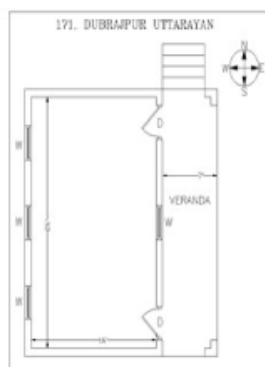

নির্বাচক নিবন্ধন আধিকারিকের স্বাক্ষর

Nazri Naksha

Google Map View

Polling Station Building Front View

Polling Station Front View

Cad View

Key MAP View

1 নাম : ০০০০০ ০০০০০ পিতার নাম: ০০ ০০ ০০০০০০ বাড়ির নং : এন0017 বয়স : 65 লিঙ্গ : পুরুষ WGO3884169 ফটো উপলব্ধ	2 নাম : ভবানী অধ্বর্যা স্বামীর নাম: ক্ষেত্রমোহন অধ্বর্যা বাড়ির নং : n0120 বয়স : 67 লিঙ্গ : মহিলা RNG2348894 ফটো উপলব্ধ	3 নাম : রিতা পান্ডে (অধ্বর্যা) স্বামীর নাম: সন্দীপ অধ্বর্যা বাড়ির নং : n0120 বয়স : 38 লিঙ্গ : মহিলা BZQ4459517 ফটো উপলব্ধ
4 নাম : মুকুল অধ্বর্যা পিতার নাম: মদন মোহন অধ্বর্যা বাড়ির নং : n0120 বয়স : 40 লিঙ্গ : পুরুষ FRY2404259 ফটো উপলব্ধ	5 নাম : মদন মোহন অধ্বর্যা পিতার নাম: কালীশংকর অধ্বর্যা বাড়ির নং : n0120 বয়স : 67 লিঙ্গ : পুরুষ WB/35/248/567640 ফটো উপলব্ধ	6 নাম : বাসন্তী অধ্বর্যা স্বামীর নাম: মদন মোহন অধ্বর্যা বাড়ির নং : n0120 বয়স : 62 লিঙ্গ : মহিলা WB/35/248/567522 ফটো উপলব্ধ
7 নাম : রিস্পা অধ্বর্যা স্বামীর নাম: সোমনাথ অধ্বর্যা বাড়ির নং : n0120 বয়স : 33 লিঙ্গ : মহিলা RNG1628353 ফটো উপলব্ধ	8 নাম : কাজল অধ্বর্যা পিতার নাম: জানকী অধ্বর্যা বাড়ির নং : n0121 বয়স : 69 লিঙ্গ : পুরুষ WB/35/248/567090 ফটো উপলব্ধ	9 নাম : জীবন অধ্বর্যা পিতার নাম: তর্পন অধ্বর্যা বাড়ির নং : n0121 বয়স : 32 লিঙ্গ : পুরুষ RNG1628296 ফটো উপলব্ধ
10 নাম : ঠাণ্ডারানী অধ্বর্যা স্বামীর নাম: তপন অধ্বর্যা বাড়ির নং : n0121 বয়স : 57 লিঙ্গ : মহিলা WB/35/248/567257 ফটো উপলব্ধ	11 নাম : দেবশীষ অধ্বর্যা পিতার নাম: কাজল অধ্বর্যা বাড়ির নং : n0121 বয়স : 37 লিঙ্গ : পুরুষ RNG0277004 ফটো উপলব্ধ	12 নাম : উমা অধ্বর্যা স্বামীর নাম: কাজল অধ্বর্যা বাড়ির নং : n0121 বয়স : 61 লিঙ্গ : মহিলা WB/35/248/567255 ফটো উপলব্ধ
13 নাম : নিশা ব্যানার্জী অধ্বর্যা স্বামীর নাম: মুকুল অধ্বর্যা বাড়ির নং : এন0120 বয়স : 25 লিঙ্গ : মহিলা RNG2184869 ফটো উপলব্ধ	14 নাম : সোমনাথ অধ্বর্যা পিতার নাম: মদন মোহন অধ্বর্যা বাড়ির নং : n0120 বয়স : 43 লিঙ্গ : পুরুষ FRY2575082 ফটো উপলব্ধ	15 নাম : কৃষ্ণ চন্দ্র অধ্বর্যা পিতার নাম: ক্ষেত্র মোহন অধ্বর্যা বাড়ির নং : এন000 বয়স : 47 লিঙ্গ : পুরুষ RFZ0774950 ফটো উপলব্ধ
16 নাম : সুস্মিতা পান্ডে অধ্বর্যা স্বামীর নাম: দেবশীষ অধ্বর্যা বাড়ির নং : এন0121 বয়স : 23 লিঙ্গ : মহিলা RNG2320299 ফটো উপলব্ধ	17 নাম : সন্দীপ অধ্বর্যা পিতার নাম: ক্ষেত্রমোহন অধ্বর্যা বাড়ির নং : এন0015 বয়স : 51 লিঙ্গ : পুরুষ FRY1225093 ফটো উপলব্ধ	18 নাম : শুভম পাণ্ডে পিতার নাম: রুপেন্দ্র পাণ্ডে বাড়ির নং : এন0123 বয়স : 31 লিঙ্গ : পুরুষ RNG2342657 ফটো উপলব্ধ
19 নাম : শ্রীকান্ত অধ্বর্যা পিতার নাম: মৃত্যুঞ্জয় অধ্বর্যা বাড়ির নং : n0123 বয়স : 33 লিঙ্গ : পুরুষ RNG1442268 ফটো উপলব্ধ	20 নাম : মামনি অধ্বর্যা স্বামীর নাম: জয়ন্ত অধ্বর্যা বাড়ির নং : n0123 বয়স : 29 লিঙ্গ : মহিলা RNG1967017 ফটো উপলব্ধ	21 নাম : জয়ন্ত অধ্বর্যা পিতার নাম: মৃত্যুঞ্জয় অধ্বর্যা বাড়ির নং : n0123 বয়স : 36 লিঙ্গ : পুরুষ RNG0277087 ফটো উপলব্ধ
22 নাম : অমৃতা অধ্বর্যা স্বামীর নাম: মৃত্যুঞ্জয় অধ্বর্যা বাড়ির নং : n0123 বয়স : 68 লিঙ্গ : মহিলা WB/35/248/567253 ফটো উপলব্ধ	23 নাম : বানী অধ্বর্যা স্বামীর নাম: মৃত্যুঞ্জয় অধ্বর্যা বাড়ির নং : n0123 বয়স : 70 লিঙ্গ : মহিলা WB/35/248/567256 ফটো উপলব্ধ	24 নাম : অনুপম পাণ্ডে পিতার নাম: রুপেন্দ্র পাণ্ডে বাড়ির নং : এন0000 বয়স : 29 লিঙ্গ : পুরুষ RNG2508117 ফটো উপলব্ধ
25 নাম : পারুল অধিকারী স্বামীর নাম: সমীর অধিকারী বাড়ির নং : n0254 বয়স : 48 লিঙ্গ : মহিলা FRY2617819 ফটো উপলব্ধ	26 নাম : সমীর অধিকারী পিতার নাম: মদন অধিকারী বাড়ির নং : n0242 বয়স : 58 লিঙ্গ : পুরুষ FRY2617827 ফটো উপলব্ধ	27 নাম : জয়দেব অধিকারী পিতার নাম: সমীর অধিকারী বাড়ির নং : n0254 বয়স : 28 লিঙ্গ : পুরুষ RNG1810597 ফটো উপলব্ধ
28 নাম : বুদ্ধদেব অধিকারী পিতার নাম: সমীর অধিকারী বাড়ির নং : n0240 বয়স : 31 লিঙ্গ : পুরুষ RNG1519453 ফটো উপলব্ধ	29 নাম : শুভা অধিকারী স্বামীর নাম: বুদ্ধদেব অধিকারী বাড়ির নং : n0240 বয়স : 33 লিঙ্গ : মহিলা RNG1520972 ফটো উপলব্ধ	30 নাম : প্রশান্ত কুণ্ডু পিতার নাম: দুর্গাদাস কুণ্ডু বাড়ির নং : n0219 বয়স : 55 লিঙ্গ : পুরুষ WB/35/248/279629 ফটো উপলব্ধ