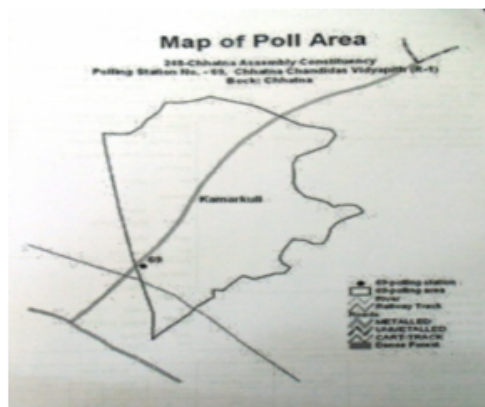

Nazri Naksha