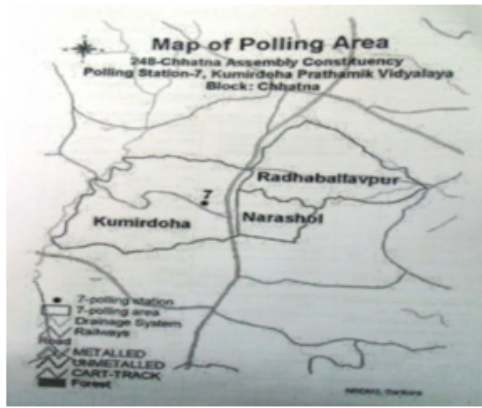

Nazri Naksha