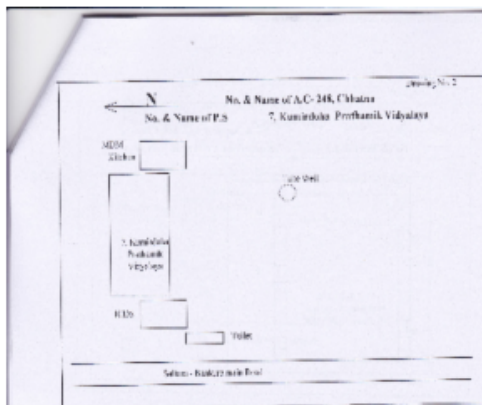

নির্বাচক নিবন্ধন আধিকারিকের স্বাক্ষর

Nazri Naksha

Google Map View

Polling Station Building Front View

Polling Station Front View

Cad View

Key MAP View

1 নাম : পূজা আচার্য্য পিতার নাম: নিমাই আচার্য্য বাড়ির নং : n0270 বয়স : 26 লিঙ্গ : মহিলা	RNG2007797	ফটো উপলব্ধ	2 নাম : নিমাই আচার্য্য পিতার নাম: রতন আচার্য্য বাড়ির নং : এন000 বয়স : 52 লিঙ্গ : পুরুষ	RNG2029676	ফটো উপলব্ধ	3 নাম : আভা আচার্য্য স্বামীর নাম: নিমাই আচার্য্য বাড়ির নং : n0269 বয়স : 47 লিঙ্গ : মহিলা	RNG2029668	ফটো উপলব্ধ
4 নাম : মালতী কুম্ভকার স্বামীর নাম: উজ্জ্বল কুম্ভকার বাড়ির নং : N0028 বয়স : 24 লিঙ্গ : মহিলা	RNG2116556	ফটো উপলব্ধ	5 নাম : শান্তনু কুম্ভকার পিতার নাম: দুর্গাদাস কুম্ভকার বাড়ির নং : n0038 বয়স : 28 লিঙ্গ : পুরুষ	RNG1894757	ফটো উপলব্ধ	6 নাম : সনাতন কুম্ভকার পিতার নাম: ত্রিলোচন কুম্ভকার বাড়ির নং : n0037 বয়স : 55 লিঙ্গ : পুরুষ	WB/35/248/018396	ফটো উপলব্ধ
7 নাম : ভোলানাথ কুম্ভকার পিতার নাম: শ্রীরামচন্দ্র কুম্ভকার বাড়ির নং : n0027 বয়স : 62 লিঙ্গ : পুরুষ	RNG2336105	ফটো উপলব্ধ	8 নাম : জয়দেব কুম্ভকার পিতার নাম: সুভাষ চন্দ্র কুম্ভকার বাড়ির নং : n0030 বয়স : 53 লিঙ্গ : পুরুষ	WB/35/248/018691	ফটো উপলব্ধ	9 নাম : অভিজিৎ কুম্ভকার পিতার নাম: জয়দেব কুম্ভকার বাড়ির নং : এন0030 বয়স : 24 লিঙ্গ : পুরুষ	RNG2189413	ফটো উপলব্ধ
10 নাম : সৌরভ কুম্ভকার পিতার নাম: আলোকনাথ কুম্ভকার বাড়ির নং : এন0027 বয়স : 23 লিঙ্গ : পুরুষ	RNG2189132	ফটো উপলব্ধ	11 নাম : অর্চনা কুম্ভকার স্বামীর নাম: শান্তনু কুম্ভকার বাড়ির নং : এন0038 বয়স : 25 লিঙ্গ : মহিলা	RNG2314540	ফটো উপলব্ধ	12 নাম : প্রিয়া কুম্ভকার স্বামীর নাম: আনন্দ কুম্ভকার বাড়ির নং : এন0047 বয়স : 27 লিঙ্গ : মহিলা	IEP2086999	ফটো উপলব্ধ
13 নাম : স্বর্ণলতা কুম্ভকার স্বামীর নাম: সুশান্ত কুম্ভকার বাড়ির নং : এন0038 বয়স : 26 লিঙ্গ : মহিলা	RNG2314615	ফটো উপলব্ধ	14 নাম : সুদীপ কুম্ভকার পিতার নাম: ভোলানাথ কুম্ভকার বাড়ির নং : এন0040 বয়স : 22 লিঙ্গ : পুরুষ	RNG2332666	ফটো উপলব্ধ	15 নাম : কৃষ্ণ কুম্ভকার পিতার নাম: সুবোধ কুম্ভকার বাড়ির নং : এন0038 বয়স : 22 লিঙ্গ : পুরুষ	RNG2332690	ফটো উপলব্ধ
16 নাম : সুস্মিতা কুম্ভকার পিতার নাম: প্রহ্লাদ কুম্ভকার বাড়ির নং : এন0000 বয়স : 21 লিঙ্গ : মহিলা	RNG2352318	ফটো উপলব্ধ	17 নাম : সোমা কুম্ভকার পিতার নাম: যোগিন্দ্র কুম্ভকার বাড়ির নং : এন0000 বয়স : 21 লিঙ্গ : মহিলা	RNG2352201	ফটো উপলব্ধ	18 নাম : দিপালী কুম্ভকার স্বামীর নাম: আকাশ কুম্ভকার বাড়ির নং : এন0032 বয়স : 26 লিঙ্গ : মহিলা	WNM2070258	ফটো উপলব্ধ
19 নাম : বুলু কুম্ভকার স্বামীর নাম: প্রবোধ কুম্ভকার বাড়ির নং : n0048 বয়স : 46 লিঙ্গ : মহিলা	FRY1243963	ফটো উপলব্ধ	20 নাম : প্রবোধ কুম্ভকার পিতার নাম: ত্রিলোচন কুম্ভকার বাড়ির নং : n0048 বয়স : 54 লিঙ্গ : পুরুষ	RNG2429579	ফটো উপলব্ধ	21 নাম : চন্দন কুম্ভকার পিতার নাম: প্রবোধ কুম্ভকার বাড়ির নং : n0048 বয়স : 26 লিঙ্গ : পুরুষ	RNG1941590	ফটো উপলব্ধ
22 নাম : প্রীয়াঙ্কা কুম্ভকার স্বামীর নাম: বিশ্বজিৎ কুম্ভকার বাড়ির নং : n0042 বয়স : 27 লিঙ্গ : মহিলা	RNG1952837	ফটো উপলব্ধ	23 নাম : প্রতিমা কুম্ভকার স্বামীর নাম: নরেশ কুম্ভকার বাড়ির নং : n0260 বয়স : 29 লিঙ্গ : মহিলা	RNG1941459	ফটো উপলব্ধ	24 নাম : ফমা কুম্ভকার স্বামীর নাম: পিন্টু কুম্ভকার বাড়ির নং : n0026 বয়স : 28 লিঙ্গ : মহিলা	RNG1941467	ফটো উপলব্ধ
25 নাম : রুপ্মা কুম্ভকার স্বামীর নাম: বিকাশ কুম্ভকার বাড়ির নং : n0032 বয়স : 27 লিঙ্গ : মহিলা	RNG1941558	ফটো উপলব্ধ	26 নাম : বিনন্দ কুম্ভকার পিতার নাম: শিবনাথ কুম্ভকার বাড়ির নং : n0047 বয়স : 28 লিঙ্গ : পুরুষ	RNG1894690	ফটো উপলব্ধ	27 নাম : লক্ষ্মীকান্ত কুম্ভকার পিতার নাম: সনাতন কুম্ভকার বাড়ির নং : n0037 বয়স : 27 লিঙ্গ : পুরুষ	RNG1894773	ফটো উপলব্ধ
28 নাম : বন্দনা কুম্ভকার স্বামীর নাম: প্রসেনজিৎ কুম্ভকার বাড়ির নং : এন000 বয়স : 24 লিঙ্গ : মহিলা	RNG2178705	ফটো উপলব্ধ	29 নাম : শ্রীকান্ত কুম্ভকার পিতার নাম: সনাতন কুম্ভকার বাড়ির নং : এন0037 বয়স : 24 লিঙ্গ : পুরুষ	RNG2189116	ফটো উপলব্ধ	30 নাম : অনিতা কুম্ভকার স্বামীর নাম: উত্তম কুম্ভকার বাড়ির নং : এন0035 বয়স : 22 লিঙ্গ : মহিলা	RNG2313906	ফটো উপলব্ধ