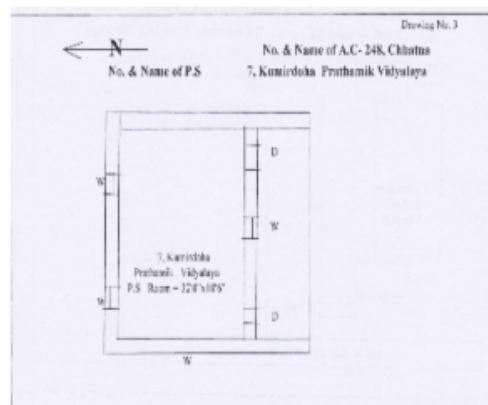

নির্বাচক নিবন্ধন আধিকারিকের স্বাক্ষর

Nazri Naksha

Google Map View

Polling Station Building Front View

Polling Station Front View

Cad View

Key MAP View

1 নাম : পূজা আচার্য্য পিতার নাম: নিমাই আচার্য্য বাড়ির নং : n0270 বয়স : 26 লিঙ্গ : মহিলা	RNG2007797	ফটো উপলব্ধ	2 নাম : নিমাই আচার্য্য পিতার নাম: রতন আচার্য্য বাড়ির নং : এন000 বয়স : 52 লিঙ্গ : পুরুষ	RNG2029676	ফটো উপলব্ধ	3 নাম : আভা আচার্য্য স্বামীর নাম: নিমাই আচার্য্য বাড়ির নং : n0269 বয়স : 47 লিঙ্গ : মহিলা	RNG2029668	ফটো উপলব্ধ
4 নাম : মালতী কুম্ভকার স্বামীর নাম: উজ্জ্বল কুম্ভকার বাড়ির নং : N0028 বয়স : 24 লিঙ্গ : মহিলা	RNG2116556	ফটো উপলব্ধ	5 নাম : শান্তনু কুম্ভকার পিতার নাম: দুর্গাদাস কুম্ভকার বাড়ির নং : n0038 বয়স : 28 লিঙ্গ : পুরুষ	RNG1894757	ফটো উপলব্ধ	6 নাম : সনাতন কুম্ভকার পিতার নাম: ত্রিলোচন কুম্ভকার বাড়ির নং : n0037 বয়স : 55 লিঙ্গ : পুরুষ	WB/35/248/018396	ফটো উপলব্ধ
7 নাম : ভোলানাথ কুম্ভকার পিতার নাম: শ্রীরামচন্দ্র কুম্ভকার বাড়ির নং : n0027 বয়স : 62 লিঙ্গ : পুরুষ	RNG2336105	ফটো উপলব্ধ	8 নাম : জয়দেব কুম্ভকার পিতার নাম: সুভাষ চন্দ্র কুম্ভকার বাড়ির নং : n0030 বয়স : 53 লিঙ্গ : পুরুষ	WB/35/248/018691	ফটো উপলব্ধ	9 নাম : অভিজিৎ কুম্ভকার পিতার নাম: জয়দেব কুম্ভকার বাড়ির নং : এন0030 বয়স : 24 লিঙ্গ : পুরুষ	RNG2189413	ফটো উপলব্ধ
10 নাম : সৌরভ কুম্ভকার পিতার নাম: আলোকনাথ কুম্ভকার বাড়ির নং : এন0027 বয়স : 23 লিঙ্গ : পুরুষ	RNG2189132	ফটো উপলব্ধ	11 নাম : অর্চনা কুম্ভকার স্বামীর নাম: শান্তনু কুম্ভকার বাড়ির নং : এন0038 বয়স : 25 লিঙ্গ : মহিলা	RNG2314540	ফটো উপলব্ধ	12 নাম : প্রিয়া কুম্ভকার স্বামীর নাম: আনন্দ কুম্ভকার বাড়ির নং : এন0047 বয়স : 27 লিঙ্গ : মহিলা	IEP2086999	ফটো উপলব্ধ
13 নাম : স্বর্ণলতা কুম্ভকার স্বামীর নাম: সুশান্ত কুম্ভকার বাড়ির নং : এন0038 বয়স : 26 লিঙ্গ : মহিলা	RNG2314615	ফটো উপলব্ধ	14 নাম : সুদীপ কুম্ভকার পিতার নাম: ভোলানাথ কুম্ভকার বাড়ির নং : এন0040 বয়স : 22 লিঙ্গ : পুরুষ	RNG2332666	ফটো উপলব্ধ	15 নাম : কৃষ্ণ কুম্ভকার পিতার নাম: সুবোধ কুম্ভকার বাড়ির নং : এন0038 বয়স : 22 লিঙ্গ : পুরুষ	RNG2332690	ফটো উপলব্ধ
16 নাম : সুস্মিতা কুম্ভকার পিতার নাম: প্রহ্লাদ কুম্ভকার বাড়ির নং : এন0000 বয়স : 21 লিঙ্গ : মহিলা	RNG2352318	ফটো উপলব্ধ	17 নাম : সোমা কুম্ভকার পিতার নাম: যোগিন্দ্র কুম্ভকার বাড়ির নং : এন0000 বয়স : 21 লিঙ্গ : মহিলা	RNG2352201	ফটো উপলব্ধ	18 নাম : দিপালী কুম্ভকার স্বামীর নাম: আকাশ কুম্ভকার বাড়ির নং : এন0032 বয়স : 26 লিঙ্গ : মহিলা	WNM2070258	ফটো উপলব্ধ
19 নাম : বুলু কুম্ভকার স্বামীর নাম: প্রবোধ কুম্ভকার বাড়ির নং : n0048 বয়স : 46 লিঙ্গ : মহিলা	FRY1243963	ফটো উপলব্ধ	20 নাম : প্রবোধ কুম্ভকার পিতার নাম: ত্রিলোচন কুম্ভকার বাড়ির নং : n0048 বয়স : 54 লিঙ্গ : পুরুষ	RNG2429579	ফটো উপলব্ধ	21 নাম : চন্দন কুম্ভকার পিতার নাম: প্রবোধ কুম্ভকার বাড়ির নং : n0048 বয়স : 26 লিঙ্গ : পুরুষ	RNG1941590	ফটো উপলব্ধ
22 নাম : প্রীয়াঙ্কা কুম্ভকার স্বামীর নাম: বিশ্বজিৎ কুম্ভকার বাড়ির নং : n0042 বয়স : 27 লিঙ্গ : মহিলা	RNG1952837	ফটো উপলব্ধ	23 নাম : প্রতিমা কুম্ভকার স্বামীর নাম: নরেশ কুম্ভকার বাড়ির নং : n0260 বয়স : 29 লিঙ্গ : মহিলা	RNG1941459	ফটো উপলব্ধ	24 নাম : ফমা কুম্ভকার স্বামীর নাম: পিন্টু কুম্ভকার বাড়ির নং : n0026 বয়স : 28 লিঙ্গ : মহিলা	RNG1941467	ফটো উপলব্ধ
25 নাম : রুপ্মা কুম্ভকার স্বামীর নাম: বিকাশ কুম্ভকার বাড়ির নং : n0032 বয়স : 27 লিঙ্গ : মহিলা	RNG1941558	ফটো উপলব্ধ	26 নাম : বিনন্দ কুম্ভকার পিতার নাম: শিবনাথ কুম্ভকার বাড়ির নং : n0047 বয়স : 28 লিঙ্গ : পুরুষ	RNG1894690	ফটো উপলব্ধ	27 নাম : লক্ষ্মীকান্ত কুম্ভকার পিতার নাম: সনাতন কুম্ভকার বাড়ির নং : n0037 বয়স : 27 লিঙ্গ : পুরুষ	RNG1894773	ফটো উপলব্ধ
28 নাম : বন্দনা কুম্ভকার স্বামীর নাম: প্রসেনজিৎ কুম্ভকার বাড়ির নং : এন000 বয়স : 24 লিঙ্গ : মহিলা	RNG2178705	ফটো উপলব্ধ	29 নাম : শ্রীকান্ত কুম্ভকার পিতার নাম: সনাতন কুম্ভকার বাড়ির নং : এন0037 বয়স : 24 লিঙ্গ : পুরুষ	RNG2189116	ফটো উপলব্ধ	30 নাম : অনিতা কুম্ভকার স্বামীর নাম: উত্তম কুম্ভকার বাড়ির নং : এন0035 বয়স : 22 লিঙ্গ : মহিলা	RNG2313906	ফটো উপলব্ধ